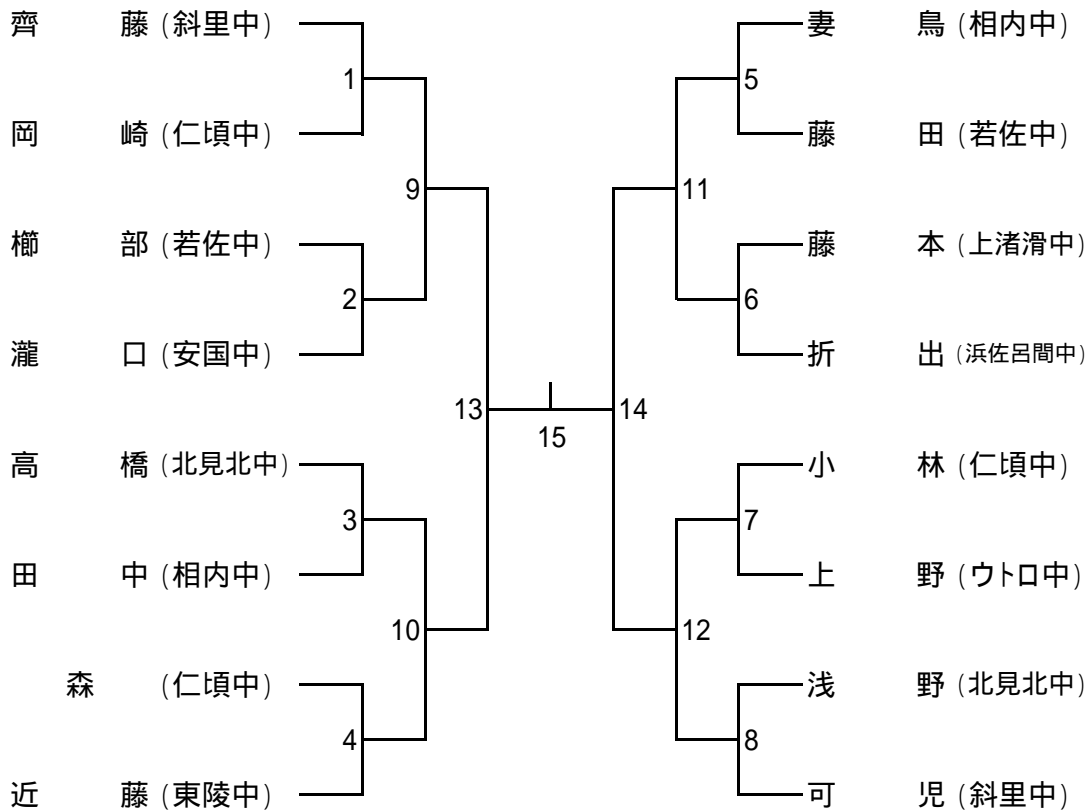

タイムテーブル(小学生)

時間 \ コート	1	2	3	4
9:00 ~ 9:25	低DA1	低DA2	低DB1	低DB2
9:25 ~ 9:50	男D1	男D2	男D3	男D4
9:50 ~ 10:15	女D1	女D2	女D3	女D4
10:15 ~ 10:40	低DA3	低DA4	低DB3	低DB4
10:40 ~ 11:05	男D5	男D6	女D5	女D6
11:05 ~ 11:30	女D7	女D8	低DA5	低DA6
11:30 ~ 11:55	低DB5	低DB6	女S1	女S2
11:55 ~ 12:20	女D9	女D10	男D7	
12:20 ~ 12:45	低男D決	低女D決	女D11	
12:45 ~ 13:10	男S1	男S2	男S3	男S4
13:10 ~ 13:35	男S5	男S6	男S7	男S8
13:35 ~ 14:00	女S3	女S4	女S5	女S6
14:00 ~ 14:25	女S7	女S8	女S9	女S10
14:25 ~ 14:50	男S9	男S10	男S11	男S12
14:50 ~ 15:15	女S11	女S12	女S13	女S14
15:15 ~ 15:40	男S13	男S14	女S15	女S16
15:40 ~ 16:05	男S15		女S17	

タイムテーブル(中学生)

時間 \ コート	1	2	3	4	5	6
9:00 ~ 9:30	BT 1	BT 1	GT 1	GT 1	GT 2	GT 2
9:30 ~ 10:00	BT 1	BT 1	GT 1	GT 1	GT 2	GT 2
10:00 ~ 10:30	GT 3	GT 3	GT 4	GT 4		
10:30 ~ 11:00	GT 3	GT 3	GT 4	GT 4	BD 1	BD 2
11:00 ~ 11:30	GT 5	GT 5	BD 3	BS 1	BS 2	BS 3
11:30 ~ 12:00	GT 5	GT 5	BS 4	BS 5	BS 6	BS 7
12:00 ~ 12:30	BS 8	GD 1	GD 2	GD 3	GS 1	GS 2
12:30 ~ 13:00	GS 3	GS 4	BD 4	BD 5	BD 6	BD 7
13:00 ~ 13:30	GD 4	GD 5	GD 6	GD 7	GD 8	GD 9
13:30 ~ 14:00	GD 10	GD 11	GS 5	GS 6	GS 7	GS 8
14:00 ~ 14:30	GS 9	GS 10	GS 11	GS 12	BS 9	BS 10
14:30 ~ 15:00	BS 11	BS 12	GD 12	GD 13	GD 14	GD 15
15:00 ~ 15:30	GS 13	GS 14	GS 15	GS 16	BD 8	BD 9
15:30 ~ 16:00	BS 13	BS 14	GD 16	GD 17	GS 17	GS 18
16:00 ~ 16:30	BD 10	BS 15		GD 18	GS 19	

中学生女子ダブルス(GD)

中学生女子シングルス(GS)

中学生男子ダブルス(BD)

中学生男子シングルス(BS)

小学生A男子シングルス(男S)

小学生A女子シングルス(女S)

小学生A男子ダブルス(男D)

小学生A女子ダブルス(女D)

小学生低学年男女ダブルスAグループ(低DA)

	山田(豊住小) 梅田(豊住小)	野本(遠軽南小) 渡(紗)(遠軽東小)	平泉(豊住小) 山下(豊住小)	小林(北見) 桑田(北見)	勝	敗	順位
山田(豊住小) 梅田(豊住小)		5	3	1			
野本(遠軽南小) 渡(紗)(遠軽東小)			2	4			
平泉(豊住小) 山下(豊住小)				6			
小林(北見) 桑田(北見)							

小学生低学年男女ダブルスBグループ(低DB)