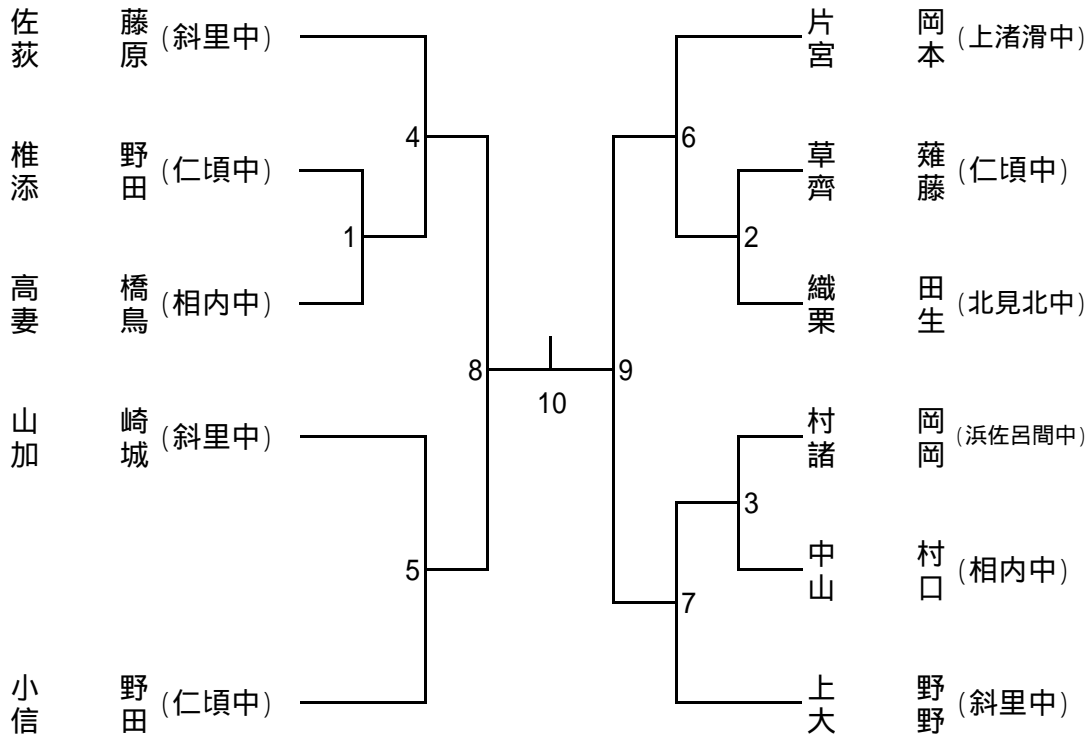

タイムテーブル(小学生)

時間 \ コート	1	2	3	4
9:00 ~ 9:25	低DA1	低DA2	低DB1	低DB2
9:25 ~ 9:50	男D1	男D2	男D3	男D4
9:50 ~ 10:15	女D1	女D2	女D3	女D4
10:15 ~ 10:40	低DA3	低DA4	低DB3	低DB4
10:40 ~ 11:05	男D5	男D6	女D5	女D6
11:05 ~ 11:30	女D7	女D8	低DA5	低DA6
11:30 ~ 11:55	低DB5	低DB6	女S1	女S2
11:55 ~ 12:20	女D9	女D10	男D7	
12:20 ~ 12:45	低男D決	低女D決	女D11	
12:45 ~ 13:10	男S1	男S2	男S3	男S4
13:10 ~ 13:35	男S5	男S6	男S7	男S8
13:35 ~ 14:00	女S3	女S4	女S5	女S6
14:00 ~ 14:25	女S7	女S8	女S9	女S10
14:25 ~ 14:50	男S9	男S10	男S11	男S12
14:50 ~ 15:15	女S11	女S12	女S13	女S14
15:15 ~ 15:40	男S13	男S14	女S15	女S16
15:40 ~ 16:05	男S15		女S17	

タイムテーブル(中学生)

時間 \ コート	1	2	3	4	5	6
9:00 ~ 9:30	BT 1	BT 1	GT 1	GT 1	GT 2	GT 2
9:30 ~ 10:00	BT 1	BT 1	GT 1	GT 1	GT 2	GT 2
10:00 ~ 10:30	GT 3	GT 3	GT 4	GT 4		
10:30 ~ 11:00	GT 3	GT 3	GT 4	GT 4	BD 1	BD 2
11:00 ~ 11:30	GT 5	GT 5	BD 3	BS 1	BS 2	BS 3
11:30 ~ 12:00	GT 5	GT 5	BS 4	BS 5	BS 6	BS 7
12:00 ~ 12:30	BS 8	GD 1	GD 2	GD 3	GS 1	GS 2
12:30 ~ 13:00	GS 3	GS 4	BD 4	BD 5	BD 6	BD 7
13:00 ~ 13:30	GD 4	GD 5	GD 6	GD 7	GD 8	GD 9
13:30 ~ 14:00	GD 10	GD 11	GS 5	GS 6	GS 7	GS 8
14:00 ~ 14:30	GS 9	GS 10	GS 11	GS 12	BS 9	BS 10
14:30 ~ 15:00	BS 11	BS 12	GD 12	GD 13	GD 14	GD 15
15:00 ~ 15:30	GS 13	GS 14	GS 15	GS 16	BD 8	BD 9
15:30 ~ 16:00	BS 13	BS 14	GD 16	GD 17	GS 17	GS 18
16:00 ~ 16:30	BD 10	BS 15		GD 18	GS 19	

中学生女子ダブルス(GD)

中学生女子シングルス(GS)

中学生男子ダブルス(BD)

中学生男子シングルス(BS)

小学生A男子シングルス(男S)

小学生A女子シングルス(女S)

小学生A男子ダブルス(男D)

小学生A女子ダブルス(女D)

小学生低学年男女ダブルスAグループ(低DA)

	山田(豊住小) 梅田(豊住小)	野本(遠軽南小) 渡(紗)(遠軽東小)	平泉(豊住小) 山下(豊住小)	小林(北見) 桑田(北見)	勝	敗	順位
山田(豊住小) 梅田(豊住小)		5	3	1			
野本(遠軽南小) 渡(紗)(遠軽東小)			2	4			
平泉(豊住小) 山下(豊住小)				6			
小林(北見) 桑田(北見)							

小学生低学年男女ダブルスBグループ(低DB)