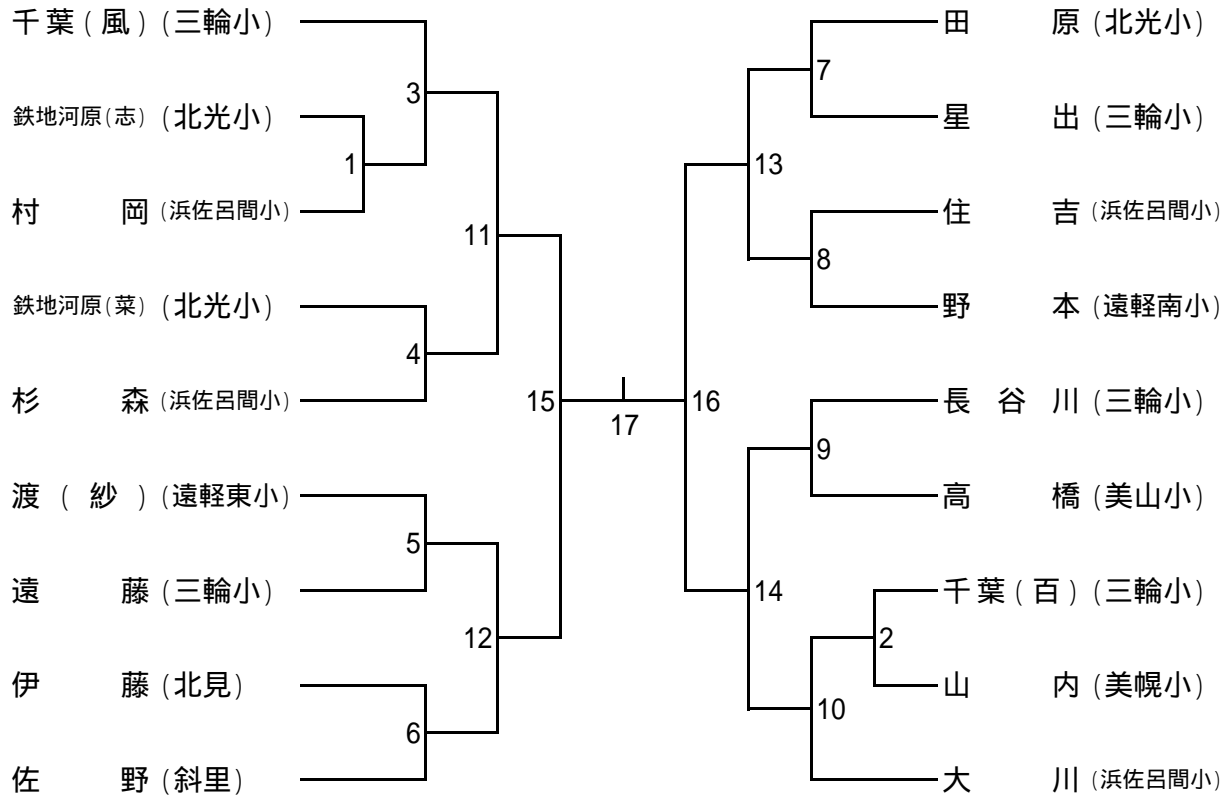

タイムテーブル(小学生)

時間 \ コート	1	2	3	4
9:00 ~ 9:25	低DA1	低DA2	低DB1	低DB2
9:25 ~ 9:50	男D1	男D2	男D3	男D4
9:50 ~ 10:15	女D1	女D2	女D3	女D4
10:15 ~ 10:40	低DA3	低DA4	低DB3	低DB4
10:40 ~ 11:05	男D5	男D6	女D5	女D6
11:05 ~ 11:30	女D7	女D8	低DA5	低DA6
11:30 ~ 11:55	低DB5	低DB6	女S1	女S2
11:55 ~ 12:20	女D9	女D10	男D7	
12:20 ~ 12:45	低男D決	低女D決	女D11	
12:45 ~ 13:10	男S1	男S2	男S3	男S4
13:10 ~ 13:35	男S5	男S6	男S7	男S8
13:35 ~ 14:00	女S3	女S4	女S5	女S6
14:00 ~ 14:25	女S7	女S8	女S9	女S10
14:25 ~ 14:50	男S9	男S10	男S11	男S12
14:50 ~ 15:15	女S11	女S12	女S13	女S14
15:15 ~ 15:40	男S13	男S14	女S15	女S16
15:40 ~ 16:05	男S15		女S17	

タイムテーブル(中学生)

時間 \ コート	1	2	3	4	5	6
9:00 ~ 9:30	BT 1	BT 1	GT 1	GT 1	GT 2	GT 2
9:30 ~ 10:00	BT 1	BT 1	GT 1	GT 1	GT 2	GT 2
10:00 ~ 10:30	GT 3	GT 3	GT 4	GT 4		
10:30 ~ 11:00	GT 3	GT 3	GT 4	GT 4	BD 1	BD 2
11:00 ~ 11:30	GT 5	GT 5	BD 3	BS 1	BS 2	BS 3
11:30 ~ 12:00	GT 5	GT 5	BS 4	BS 5	BS 6	BS 7
12:00 ~ 12:30	BS 8	GD 1	GD 2	GD 3	GS 1	GS 2
12:30 ~ 13:00	GS 3	GS 4	BD 4	BD 5	BD 6	BD 7
13:00 ~ 13:30	GD 4	GD 5	GD 6	GD 7	GD 8	GD 9
13:30 ~ 14:00	GD 10	GD 11	GS 5	GS 6	GS 7	GS 8
14:00 ~ 14:30	GS 9	GS 10	GS 11	GS 12	BS 9	BS 10
14:30 ~ 15:00	BS 11	BS 12	GD 12	GD 13	GD 14	GD 15
15:00 ~ 15:30	GS 13	GS 14	GS 15	GS 16	BD 8	BD 9
15:30 ~ 16:00	BS 13	BS 14	GD 16	GD 17	GS 17	GS 18
16:00 ~ 16:30	BD 10	BS 15		GD 18	GS 19	

中学生女子ダブルス(GD)

中学生女子シングルス(GS)

中学生男子ダブルス(BD)

中学生男子シングルス(BS)

小学生A男子シングルス(男S)

小学生A女子シングルス(女S)

小学生A男子ダブルス(男D)

小学生A女子ダブルス(女D)

小学生低学年男女ダブルスAグループ(低DA)

	山田(豊住小) 梅田(豊住小)	野本(遠軽南小) 渡(紗)(遠軽東小)	平泉(豊住小) 山下(豊住小)	小林(北見) 桑田(北見)	勝	敗	順位
山田(豊住小) 梅田(豊住小)		5	3	1			
野本(遠軽南小) 渡(紗)(遠軽東小)			2	4			
平泉(豊住小) 山下(豊住小)				6			
小林(北見) 桑田(北見)							

小学生低学年男女ダブルスBグループ(低DB)