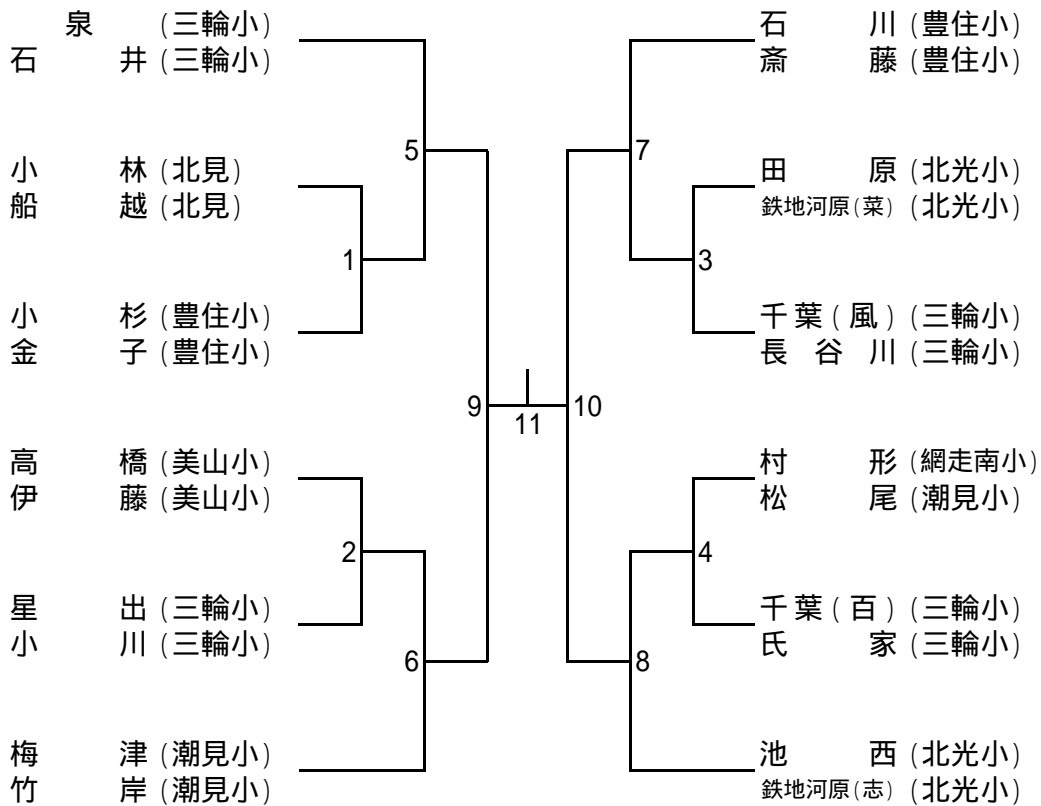

タイムテーブル(中学生)

時間 \ コート	1	2	3	4	5	6
9:00 ~ 9:30	BT 1	BT 1	GT 1	GT 1	GT 2	GT 2
9:30 ~ 10:00	BT 1	BT 1	GT 1	GT 1	GT 2	GT 2
10:00 ~ 10:30	GT 3	GT 3	GT 4	GT 4		
10:30 ~ 11:00	GT 3	GT 3	GT 4	GT 4	BD 1	BD 2
11:00 ~ 11:30	GT 5	GT 5	BD 3	BS 1	BS 2	BS 3
11:30 ~ 12:00	GT 5	GT 5	BS 4	BS 5	BS 6	BS 7
12:00 ~ 12:30	BS 8	GD 1	GD 2	GD 3	GS 1	GS 2
12:30 ~ 13:00	GS 3	GS 4	BD 4	BD 5	BD 6	BD 7
13:00 ~ 13:30	GD 4	GD 5	GD 6	GD 7	GD 8	GD 9
13:30 ~ 14:00	GD 10	GD 11	GS 5	GS 6	GS 7	GS 8
14:00 ~ 14:30	GS 9	GS 10	GS 11	GS 12	BS 9	BS 10
14:30 ~ 15:00	BS 11	BS 12	GD 12	GD 13	GD 14	GD 15
15:00 ~ 15:30	GS 13	GS 14	GS 15	GS 16	BD 8	BD 9
15:30 ~ 16:00	BS 13	BS 14	GD 16	GD 17	GS 17	GS 18
16:00 ~ 16:30	BD 10	BS 15		GD 18	GS 19	

中学生女子ダブルス(GD)

中学生女子シングルス(GS)

中学生男子ダブルス(BD)

中学生男子シングルス(BS)

小学生A男子シングルス(男S)

小学生A女子シングルス(女S)

小学生A男子ダブルス(男D)

小学生A女子ダブルス(女D)

小学生低学年男女ダブルスAグループ(低DA)

	山田(豊住小) 梅田(豊住小)	野本(遠軽南小) 渡(紗)(遠軽東小)	平泉(豊住小) 山下(豊住小)	小林(北見) 桑田(北見)	勝	敗	順位
山田(豊住小) 梅田(豊住小)		5	3	1			
野本(遠軽南小) 渡(紗)(遠軽東小)			2	4			
平泉(豊住小) 山下(豊住小)				6			
小林(北見) 桑田(北見)							

小学生低学年男女ダブルスBグループ(低DB)