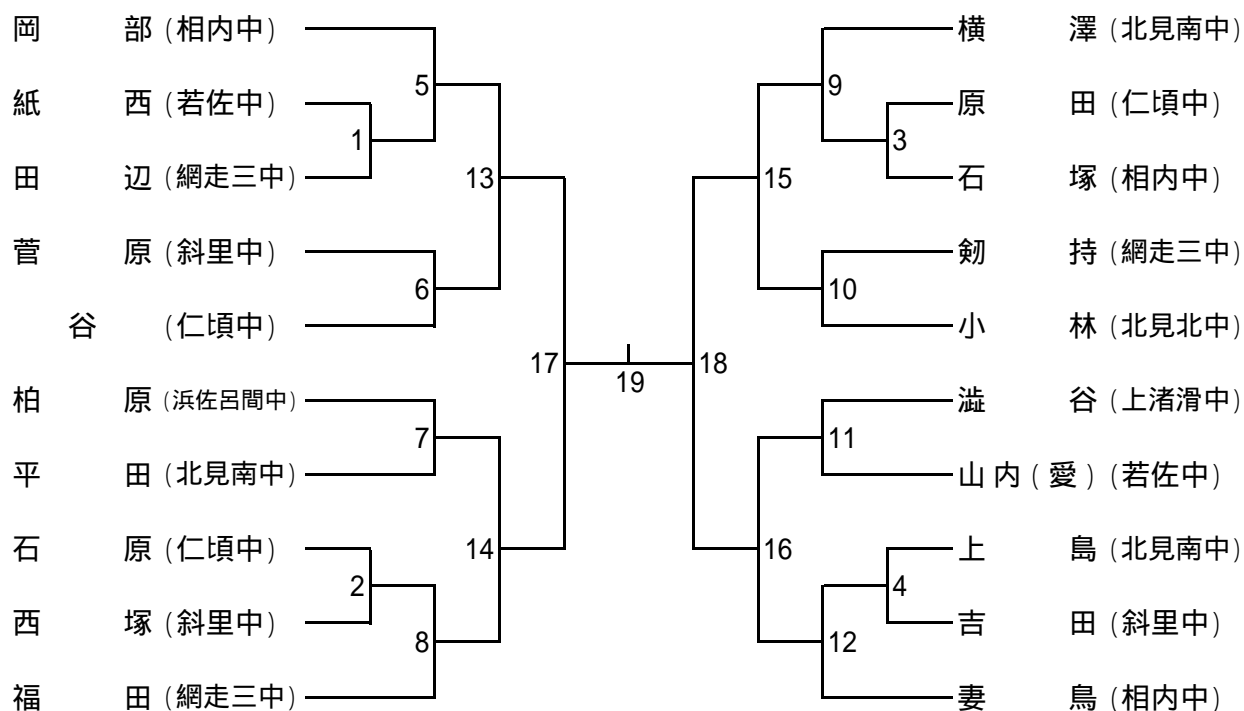

タイムテーブル(小学生)

時間 \ コート	1	2	3	4
9:00 ~ 9:25	低DA1	低DA2	低DB1	低DB2
9:25 ~ 9:50	男D1	男D2	男D3	男D4
9:50 ~ 10:15	女D1	女D2	女D3	女D4
10:15 ~ 10:40	低DA3	低DA4	低DB3	低DB4
10:40 ~ 11:05	男D5	男D6	女D5	女D6
11:05 ~ 11:30	女D7	女D8	低DA5	低DA6
11:30 ~ 11:55	低DB5	低DB6	女S1	女S2
11:55 ~ 12:20	女D9	女D10	男D7	
12:20 ~ 12:45	低男D決	低女D決	女D11	
12:45 ~ 13:10	男S1	男S2	男S3	男S4
13:10 ~ 13:35	男S5	男S6	男S7	男S8
13:35 ~ 14:00	女S3	女S4	女S5	女S6
14:00 ~ 14:25	女S7	女S8	女S9	女S10
14:25 ~ 14:50	男S9	男S10	男S11	男S12
14:50 ~ 15:15	女S11	女S12	女S13	女S14
15:15 ~ 15:40	男S13	男S14	女S15	女S16
15:40 ~ 16:05	男S15		女S17	

タイムテーブル(中学生)

時間 \ コート	1	2	3	4	5	6
9:00 ~ 9:30	BT 1	BT 1	GT 1	GT 1	GT 2	GT 2
9:30 ~ 10:00	BT 1	BT 1	GT 1	GT 1	GT 2	GT 2
10:00 ~ 10:30	GT 3	GT 3	GT 4	GT 4		
10:30 ~ 11:00	GT 3	GT 3	GT 4	GT 4	BD 1	BD 2
11:00 ~ 11:30	GT 5	GT 5	BD 3	BS 1	BS 2	BS 3
11:30 ~ 12:00	GT 5	GT 5	BS 4	BS 5	BS 6	BS 7
12:00 ~ 12:30	BS 8	GD 1	GD 2	GD 3	GS 1	GS 2
12:30 ~ 13:00	GS 3	GS 4	BD 4	BD 5	BD 6	BD 7
13:00 ~ 13:30	GD 4	GD 5	GD 6	GD 7	GD 8	GD 9
13:30 ~ 14:00	GD 10	GD 11	GS 5	GS 6	GS 7	GS 8
14:00 ~ 14:30	GS 9	GS 10	GS 11	GS 12	BS 9	BS 10
14:30 ~ 15:00	BS 11	BS 12	GD 12	GD 13	GD 14	GD 15
15:00 ~ 15:30	GS 13	GS 14	GS 15	GS 16	BD 8	BD 9
15:30 ~ 16:00	BS 13	BS 14	GD 16	GD 17	GS 17	GS 18
16:00 ~ 16:30	BD 10	BS 15		GD 18	GS 19	

中学生女子ダブルス(GD)

中学生女子シングルス(GS)

中学生男子ダブルス(BD)

中学生男子シングルス(BS)

小学生A男子シングルス(男S)

小学生A女子シングルス(女S)

小学生A男子ダブルス(男D)

小学生A女子ダブルス(女D)

小学生B女子ダブルス決勝 (低女D決)

Aグループ _____ | _____ Bグループ
女子1位 _____ | _____ 女子1位