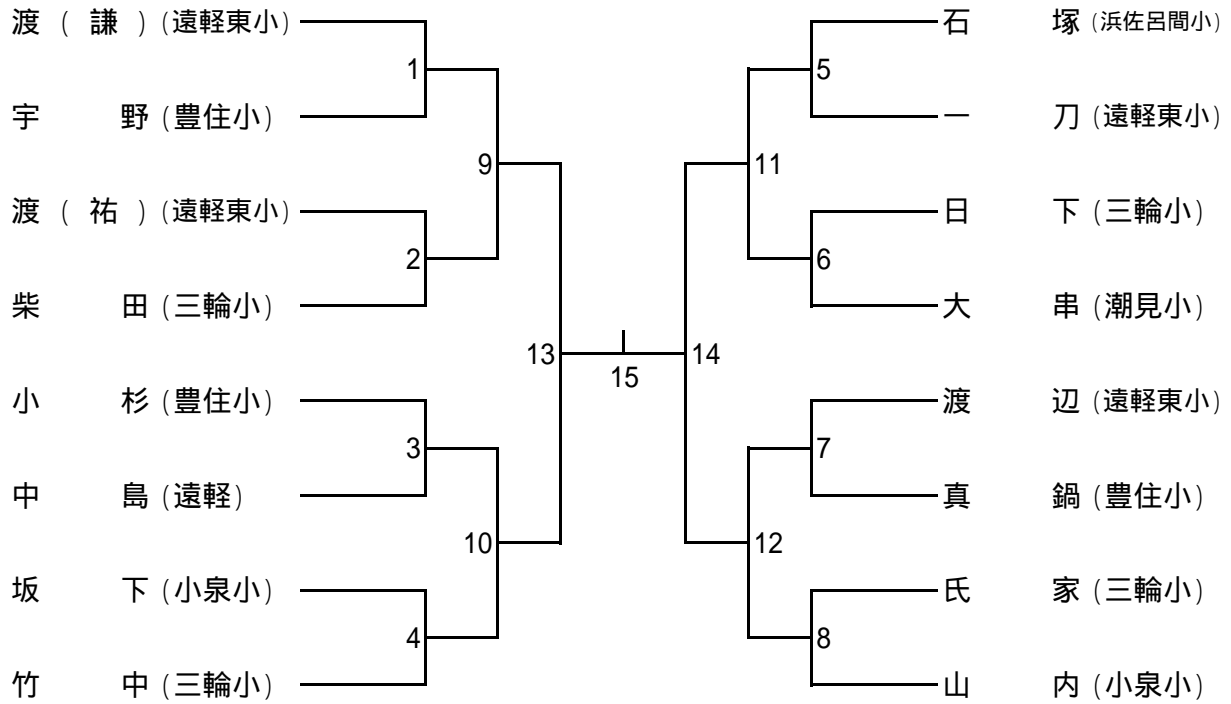

タイムテーブル(小学生)

時間 \ コート	1	2	3	4
9:00 ~ 9:25	低DA1	低DA2	低DB1	低DB2
9:25 ~ 9:50	男D1	男D2	男D3	男D4
9:50 ~ 10:15	女D1	女D2	女D3	女D4
10:15 ~ 10:40	低DA3	低DA4	低DB3	低DB4
10:40 ~ 11:05	男D5	男D6	女D5	女D6
11:05 ~ 11:30	女D7	女D8	低DA5	低DA6
11:30 ~ 11:55	低DB5	低DB6	女S1	女S2
11:55 ~ 12:20	女D9	女D10	男D7	
12:20 ~ 12:45	低男D決	低女D決	女D11	
12:45 ~ 13:10	男S1	男S2	男S3	男S4
13:10 ~ 13:35	男S5	男S6	男S7	男S8
13:35 ~ 14:00	女S3	女S4	女S5	女S6
14:00 ~ 14:25	女S7	女S8	女S9	女S10
14:25 ~ 14:50	男S9	男S10	男S11	男S12
14:50 ~ 15:15	女S11	女S12	女S13	女S14
15:15 ~ 15:40	男S13	男S14	女S15	女S16
15:40 ~ 16:05	男S15		女S17	

タイムテーブル(中学生)

時間 \ コート	1	2	3	4	5	6
9:00 ~ 9:30	BT 1	BT 1	GT 1	GT 1	GT 2	GT 2
9:30 ~ 10:00	BT 1	BT 1	GT 1	GT 1	GT 2	GT 2
10:00 ~ 10:30	GT 3	GT 3	GT 4	GT 4		
10:30 ~ 11:00	GT 3	GT 3	GT 4	GT 4	BD 1	BD 2
11:00 ~ 11:30	GT 5	GT 5	BD 3	BS 1	BS 2	BS 3
11:30 ~ 12:00	GT 5	GT 5	BS 4	BS 5	BS 6	BS 7
12:00 ~ 12:30	BS 8	GD 1	GD 2	GD 3	GS 1	GS 2
12:30 ~ 13:00	GS 3	GS 4	BD 4	BD 5	BD 6	BD 7
13:00 ~ 13:30	GD 4	GD 5	GD 6	GD 7	GD 8	GD 9
13:30 ~ 14:00	GD 10	GD 11	GS 5	GS 6	GS 7	GS 8
14:00 ~ 14:30	GS 9	GS 10	GS 11	GS 12	BS 9	BS 10
14:30 ~ 15:00	BS 11	BS 12	GD 12	GD 13	GD 14	GD 15
15:00 ~ 15:30	GS 13	GS 14	GS 15	GS 16	BD 8	BD 9
15:30 ~ 16:00	BS 13	BS 14	GD 16	GD 17	GS 17	GS 18
16:00 ~ 16:30	BD 10	BS 15		GD 18	GS 19	

中学生女子ダブルス(GD)

中学生女子シングルス(GS)

中学生男子ダブルス(BD)

中学生男子シングルス(BS)

小学生A男子シングルス(男S)

小学生A女子シングルス(女S)

小学生A男子ダブルス(男D)

小学生A女子ダブルス(女D)

小学生低学年男女ダブルスAグループ(低DA)

	山田(豊住小) 梅田(豊住小)	野本(遠軽南小) 渡(紗)(遠軽東小)	平泉(豊住小) 山下(豊住小)	小林(北見) 桑田(北見)	勝	敗	順位
山田(豊住小) 梅田(豊住小)		5	3	1			
野本(遠軽南小) 渡(紗)(遠軽東小)			2	4			
平泉(豊住小) 山下(豊住小)				6			
小林(北見) 桑田(北見)							

小学生低学年男女ダブルスBグループ(低DB)