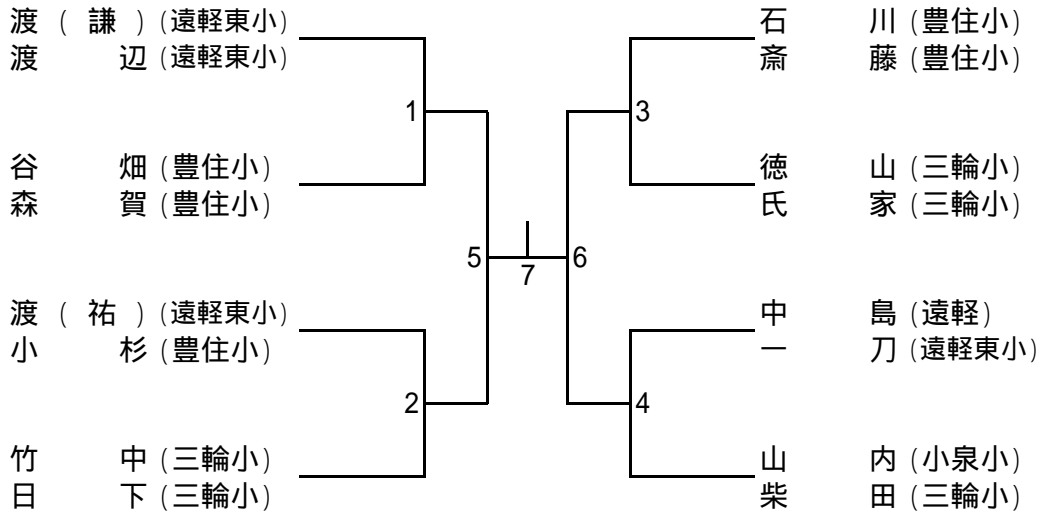

タイムテーブル(中学生)

時間 \ コート	1	2	3	4	5	6
9:00 ~ 9:30	BT 1	BT 1	GT 1	GT 1	GT 2	GT 2
9:30 ~ 10:00	BT 1	BT 1	GT 1	GT 1	GT 2	GT 2
10:00 ~ 10:30	GT 3	GT 3	GT 4	GT 4		
10:30 ~ 11:00	GT 3	GT 3	GT 4	GT 4	BD 1	BD 2
11:00 ~ 11:30	GT 5	GT 5	BD 3	BS 1	BS 2	BS 3
11:30 ~ 12:00	GT 5	GT 5	BS 4	BS 5	BS 6	BS 7
12:00 ~ 12:30	BS 8	GD 1	GD 2	GD 3	GS 1	GS 2
12:30 ~ 13:00	GS 3	GS 4	BD 4	BD 5	BD 6	BD 7
13:00 ~ 13:30	GD 4	GD 5	GD 6	GD 7	GD 8	GD 9
13:30 ~ 14:00	GD 10	GD 11	GS 5	GS 6	GS 7	GS 8
14:00 ~ 14:30	GS 9	GS 10	GS 11	GS 12	BS 9	BS 10
14:30 ~ 15:00	BS 11	BS 12	GD 12	GD 13	GD 14	GD 15
15:00 ~ 15:30	GS 13	GS 14	GS 15	GS 16	BD 8	BD 9
15:30 ~ 16:00	BS 13	BS 14	GD 16	GD 17	GS 17	GS 18
16:00 ~ 16:30	BD 10	BS 15		GD 18	GS 19	

中学生女子ダブルス(GD)

中学生女子シングルス(GS)

中学生男子ダブルス(BD)

中学生男子シングルス(BS)

小学生A男子シングルス(男S)

小学生A女子シングルス(女S)

小学生A男子ダブルス(男D)

小学生A女子ダブルス(女D)

小学生低学年男女ダブルスAグループ(低DA)

	山田(豊住小) 梅田(豊住小)	野本(遠軽南小) 渡(紗)(遠軽東小)	平泉(豊住小) 山下(豊住小)	小林(北見) 桑田(北見)	勝	敗	順位
山田(豊住小) 梅田(豊住小)		5	3	1			
野本(遠軽南小) 渡(紗)(遠軽東小)			2	4			
平泉(豊住小) 山下(豊住小)				6			
小林(北見) 桑田(北見)							

小学生低学年男女ダブルスBグループ(低DB)