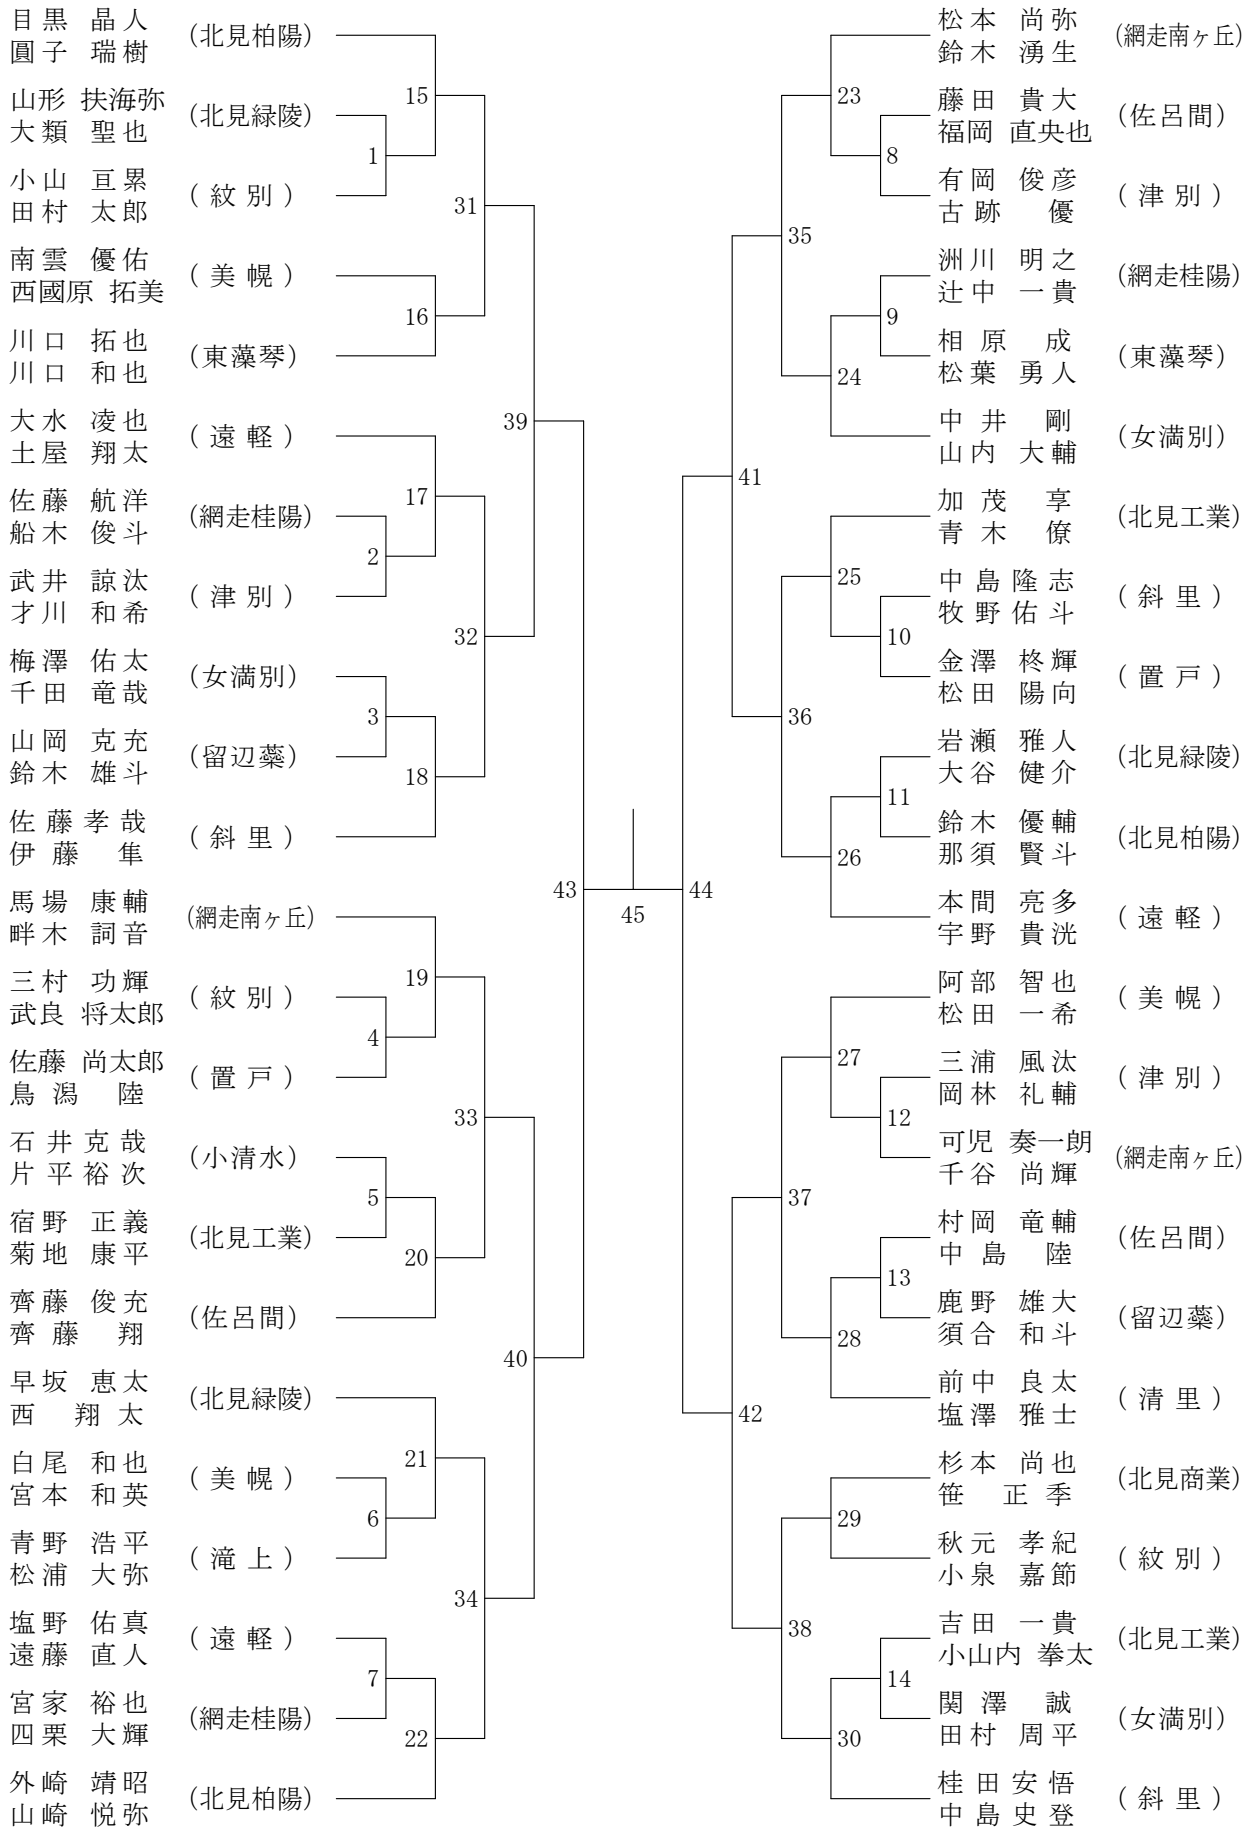

### 高校男子団体

### 高校女子団体

高校男子ダブルス

三位決定戦

46

高校女子ダブルス

三位決定戦

高校男子シングルス

三位決定戦