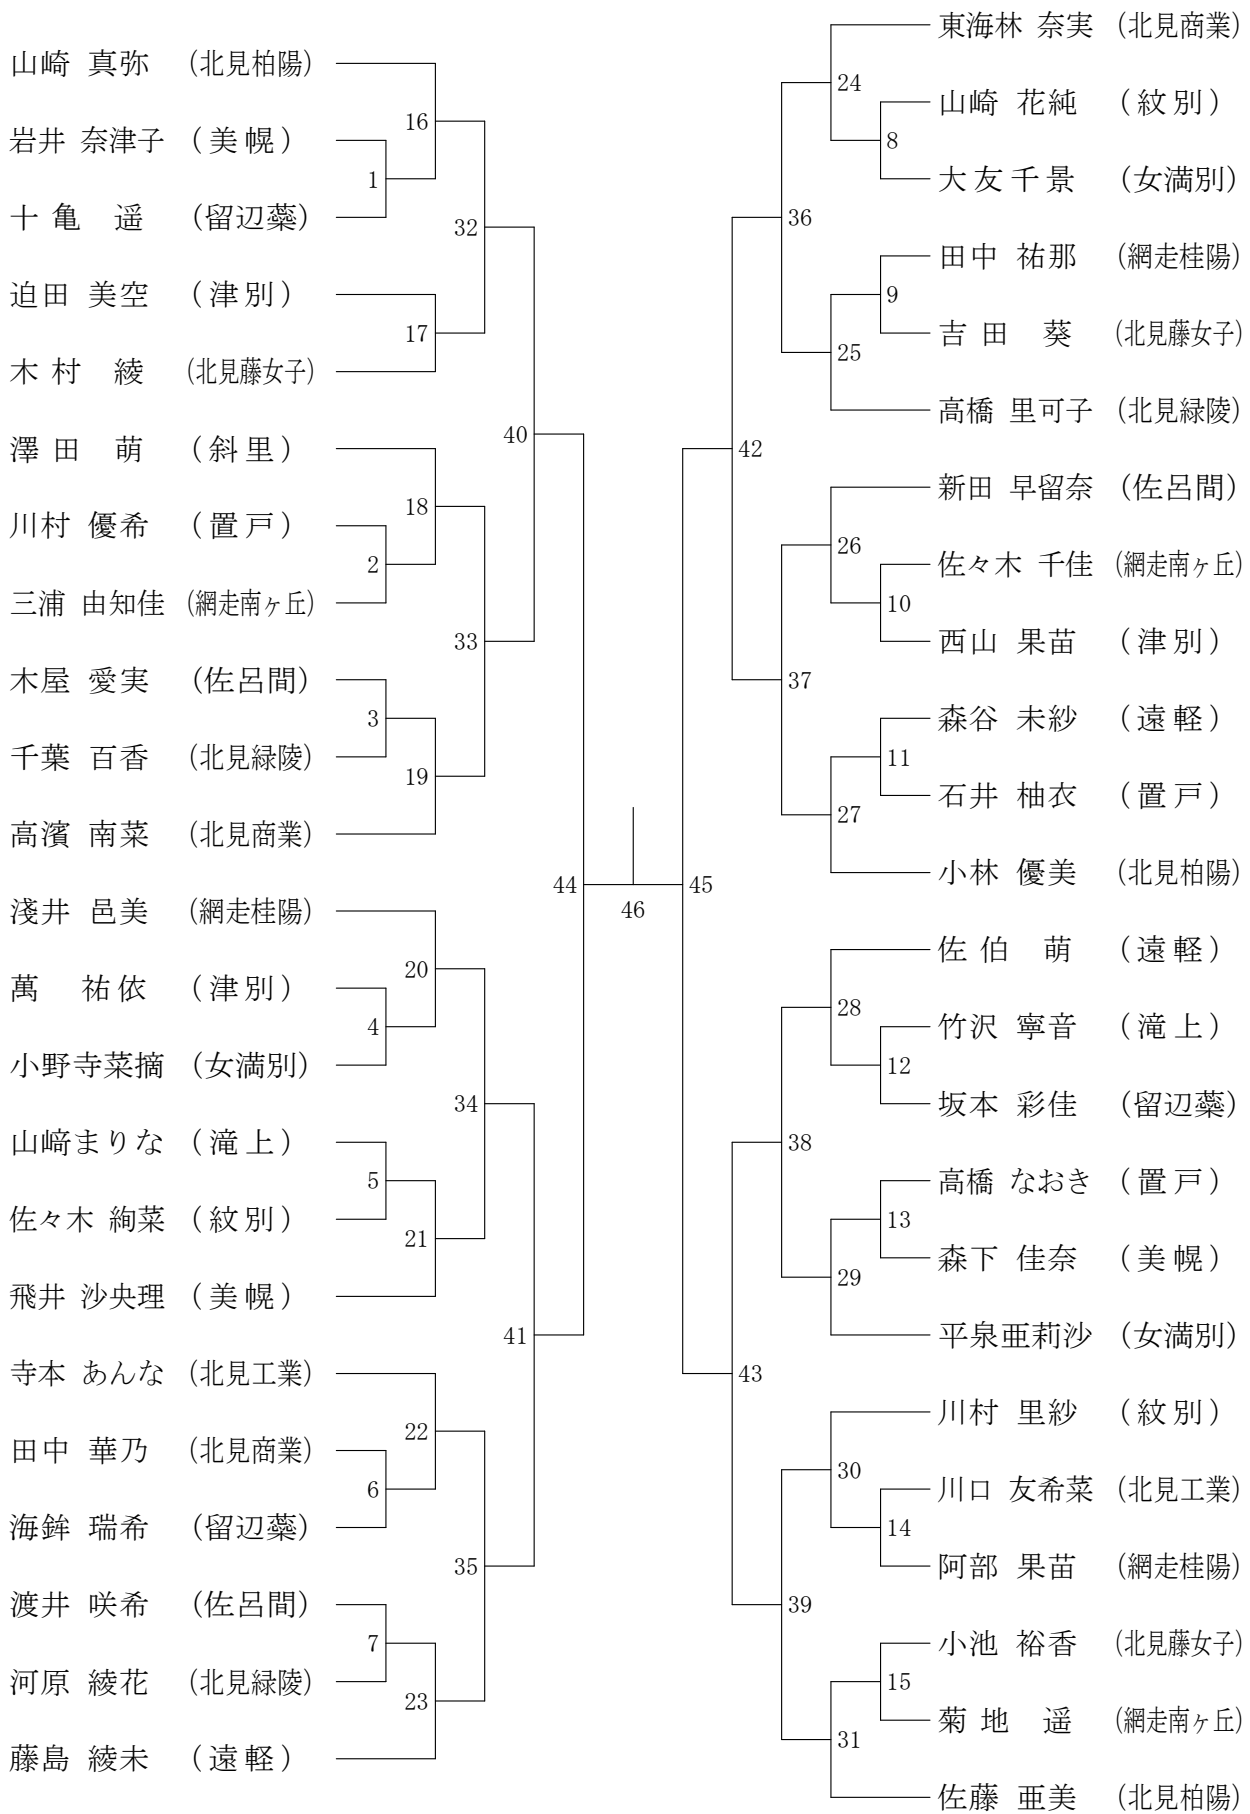

### 高校男子団体

### 高校女子団体

高校男子ダブルス

三位決定戦

46

高校女子ダブルス

三位決定戦

高校男子シングルス

三位決定戦

54

高校女子シングルス

三位決定戦

タイムテーブル

5月30日(木)

		1	2	3	4	5	6	7	8	
10:00	~	11:30	BT1~BT6							
11:30	~	12:30	GT1~GT4							
12:30	~	13:30	BT7~BT10							
13:30	~	14:30	GT5~GT8							
14:30	~	15:30	BT11・12、GT9・10							
15:30	~	16:30	BT13、GT11							