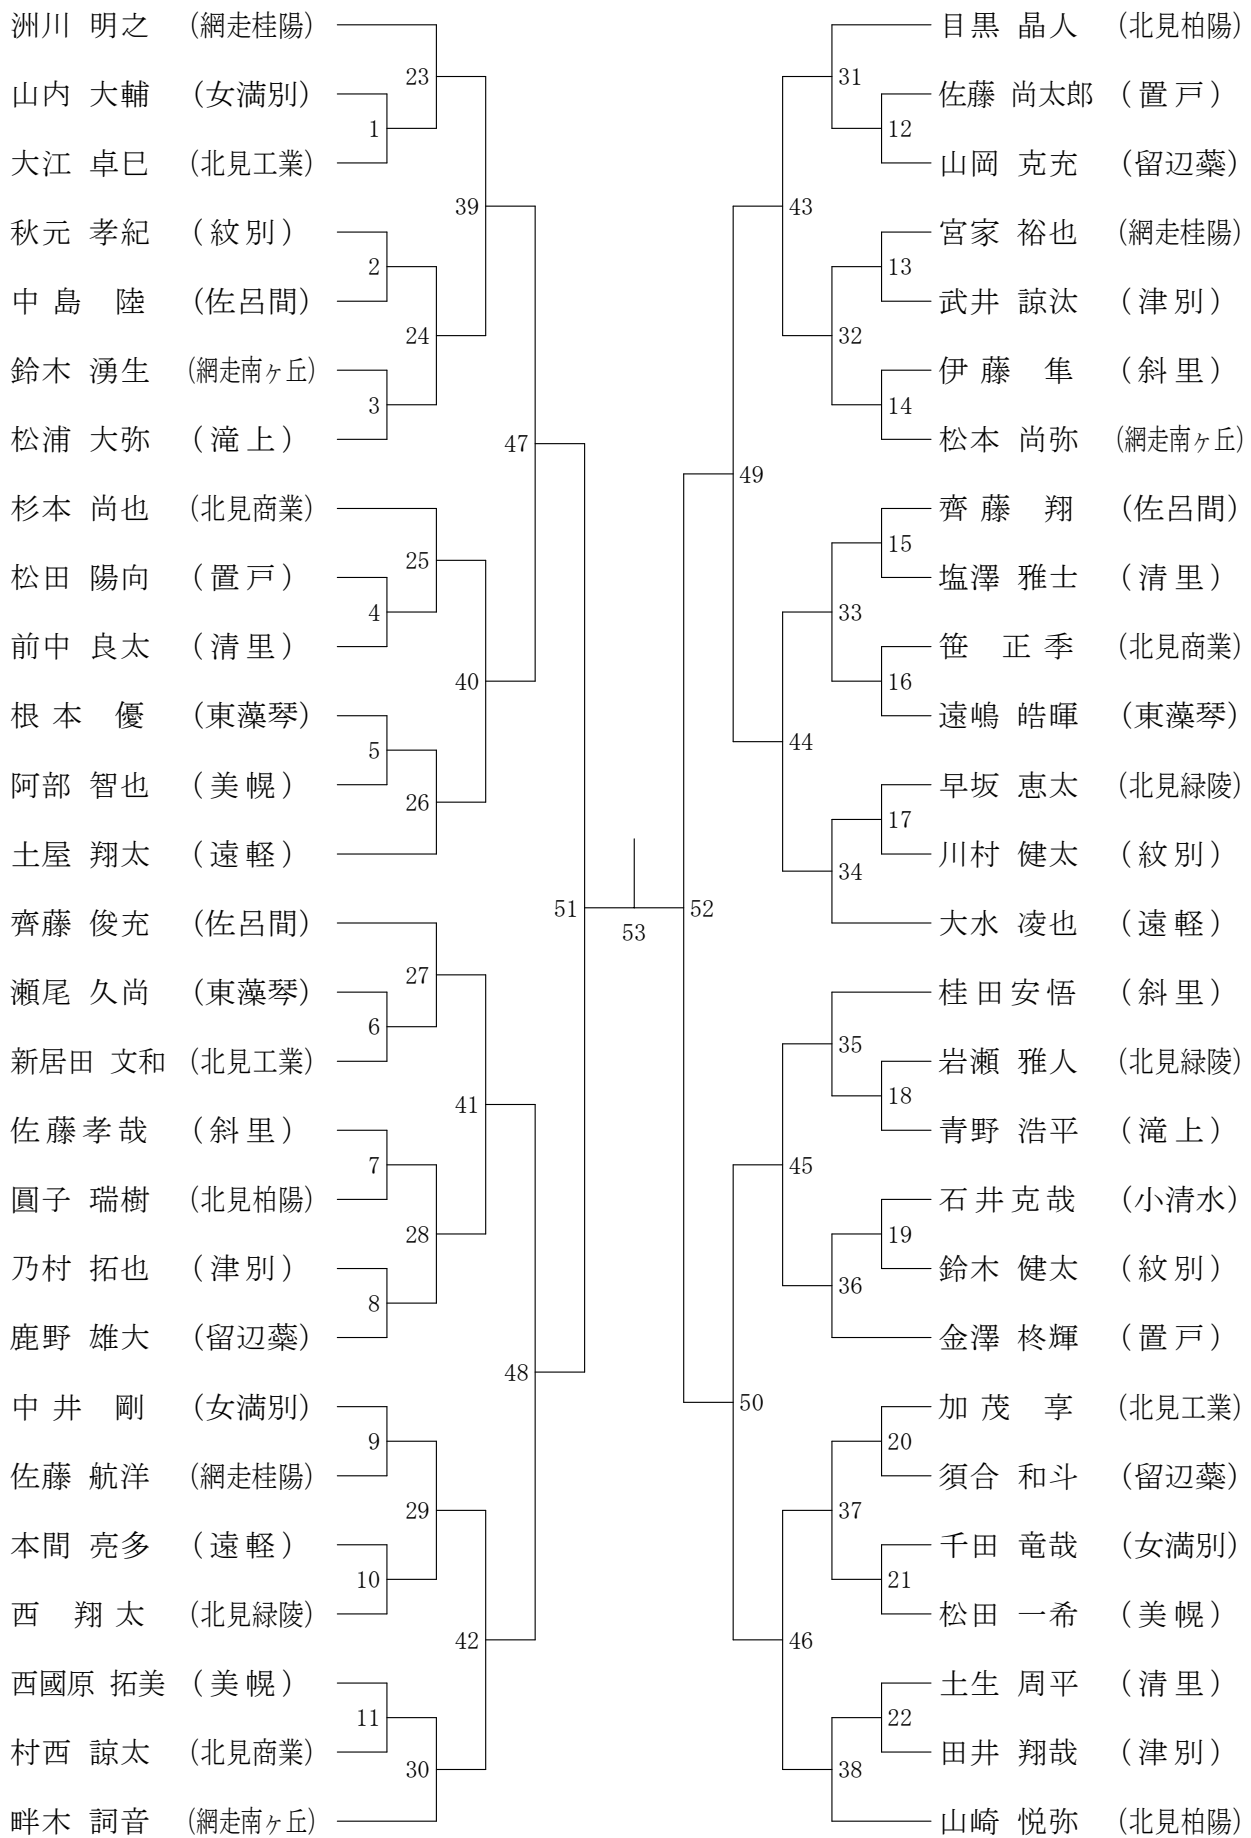

### 高校男子団体

### 高校女子団体

高校男子ダブルス

三位決定戦

46

高校女子ダブルス

三位決定戦

高校男子シングルス

三位決定戦

54

高校女子シングルス

三位決定戦

タイムテーブル

5月30日(木)

		1	2	3	4	5	6	7	8	
10:00	~	11:30	BT1~BT6							
11:30	~	12:30	GT1~GT4							
12:30	~	13:30	BT7~BT10							
13:30	~	14:30	GT5~GT8							
14:30	~	15:30	BT11・12、GT9・10							
15:30	~	16:30	BT13、GT11							