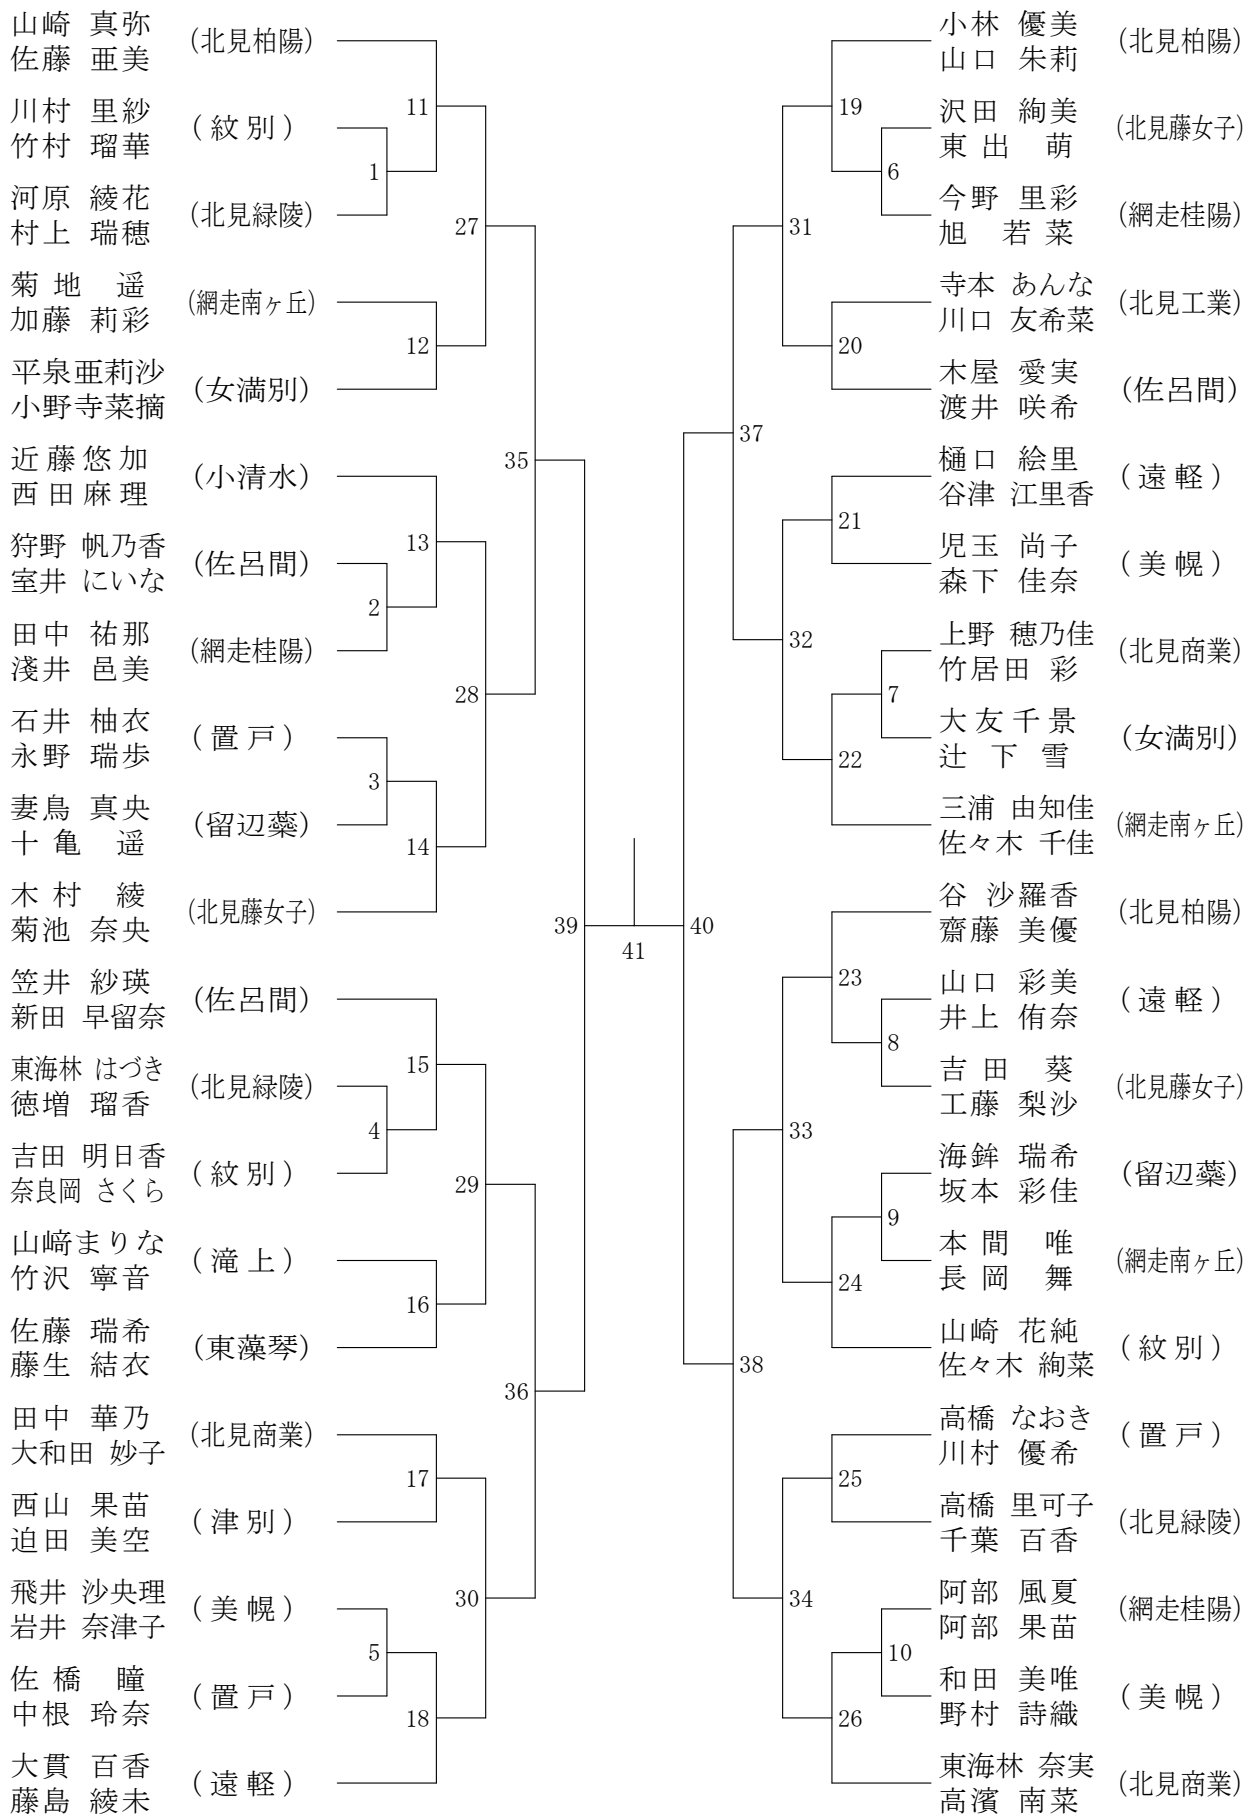

### 高校男子団体

### 高校女子団体

高校男子ダブルス

三位決定戦

46

高校女子ダブルス

三位決定戦

高校男子シングルス

三位決定戦

54

高校女子シングルス

三位決定戦

タイムテーブル

5月30日(木)

		1	2	3	4	5	6	7	8	
10:00	~	11:30	BT1~BT6							
11:30	~	12:30	GT1~GT4							
12:30	~	13:30	BT7~BT10							
13:30	~	14:30	GT5~GT8							
14:30	~	15:30	BT11・12、GT9・10							
15:30	~	16:30	BT13、GT11							