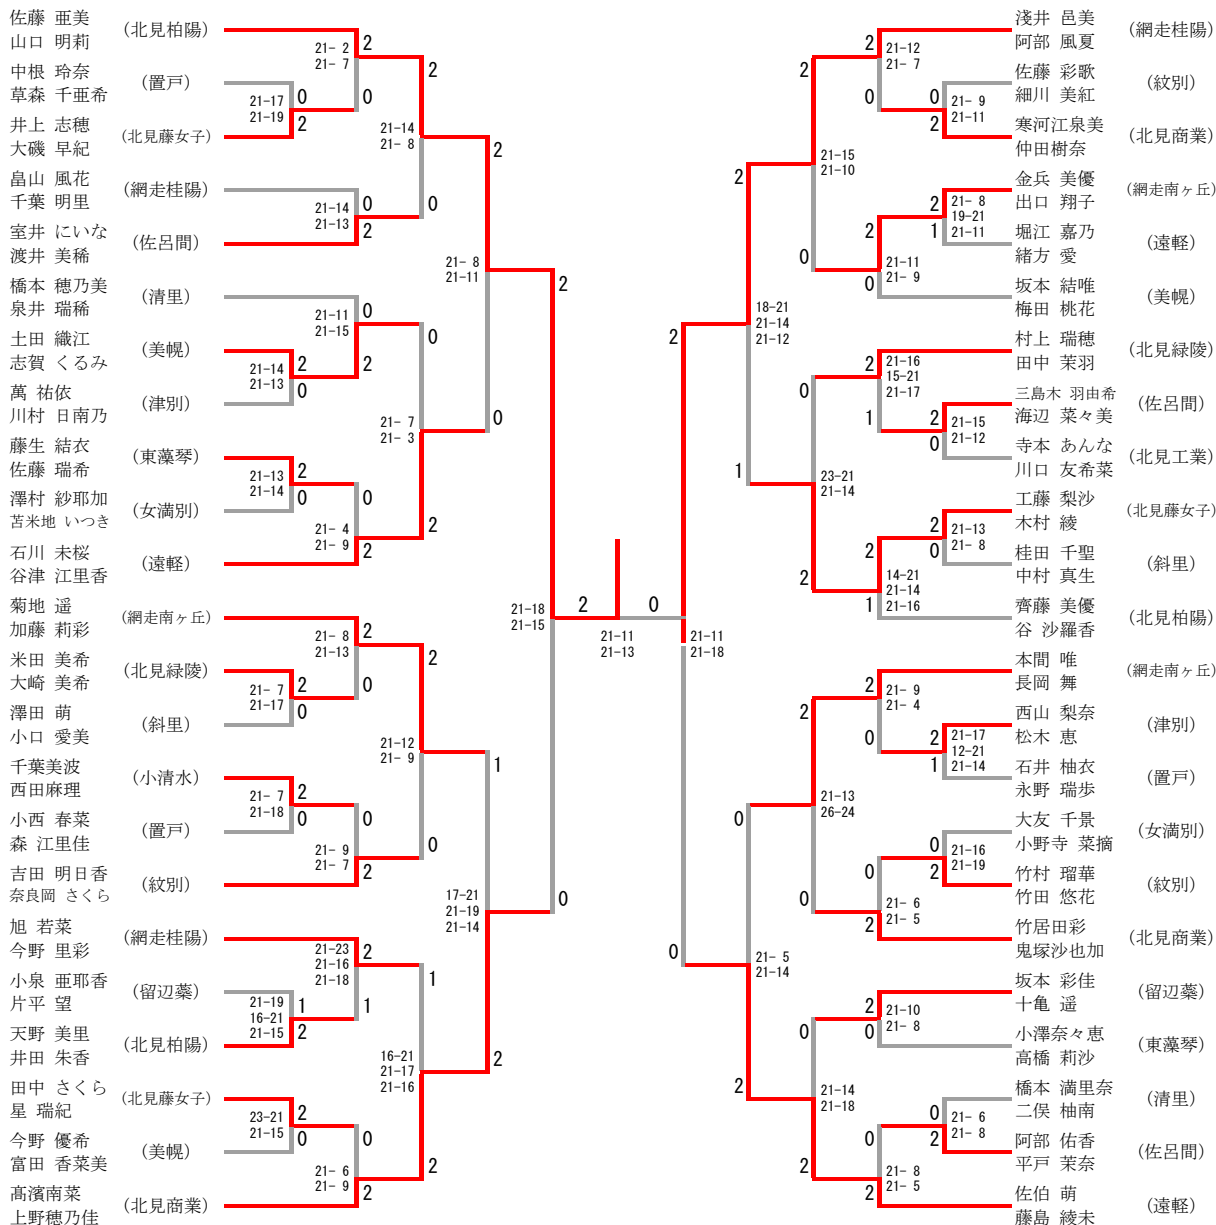

高校男子団体

高校女子団体

高校男子ダブルス

三位決定戦

高校女子ダブルス

三位決定戦

高濱南菜 (北見商業)	23-21	0
佐伯 萌 (遠軽)	21-18	2

高校男子シングルス

三位決定戦