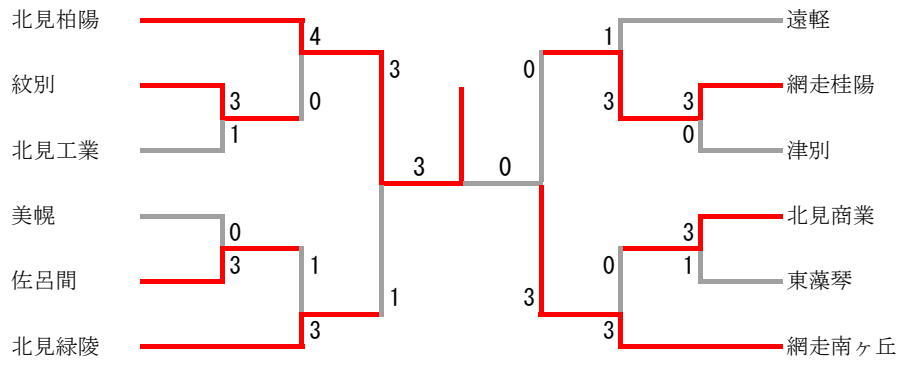

高校男子団体

高校女子団体

高校男子ダブルス

三位決定戦

高校女子ダブルス

三位決定戦

高濱南菜 (北見商業)	23-21	0
佐伯 萌 (遠軽)	21-18	2

高校男子シングルス

三位決定戦