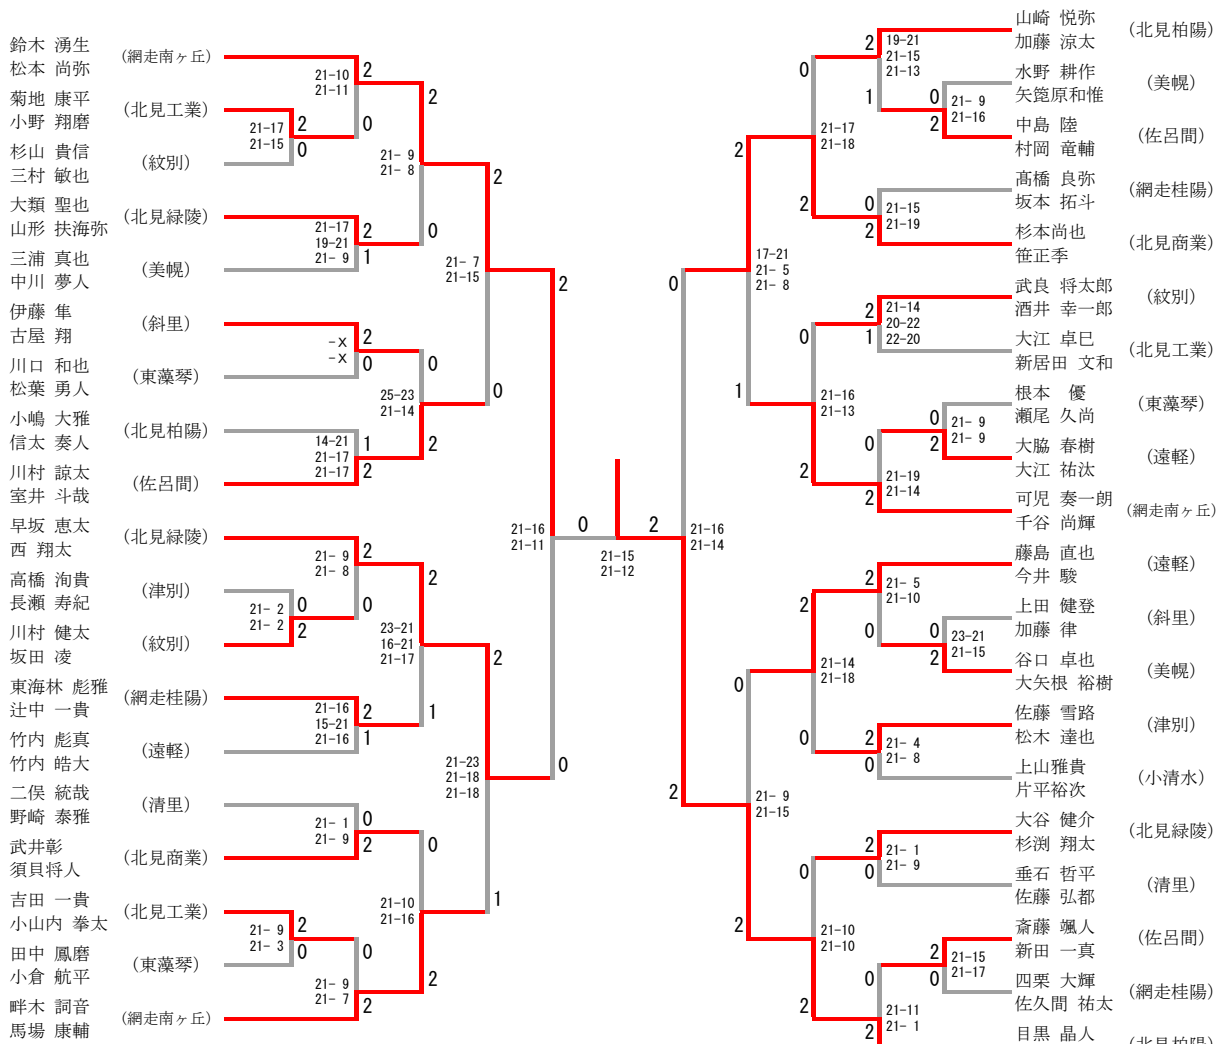

高校男子団体

高校女子団体

高校男子ダブルス

三位決定戦

高校女子ダブルス

三位決定戦

高濱南菜 (北見商業)	23-21	0
佐伯 萌 (遠軽)	21-18	2

高校男子シングルス

三位決定戦