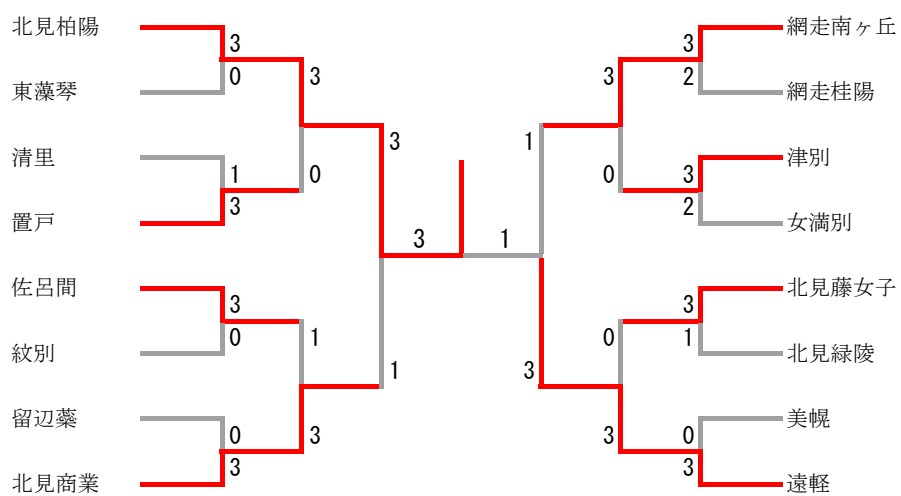

高校男子団体

高校女子団体

高校男子ダブルス

三位決定戦

高校女子ダブルス

三位決定戦

高濱南菜 (北見商業)	23-21	0
佐伯 萌 (遠軽)	21-18	2

高校男子シングルス

三位決定戦