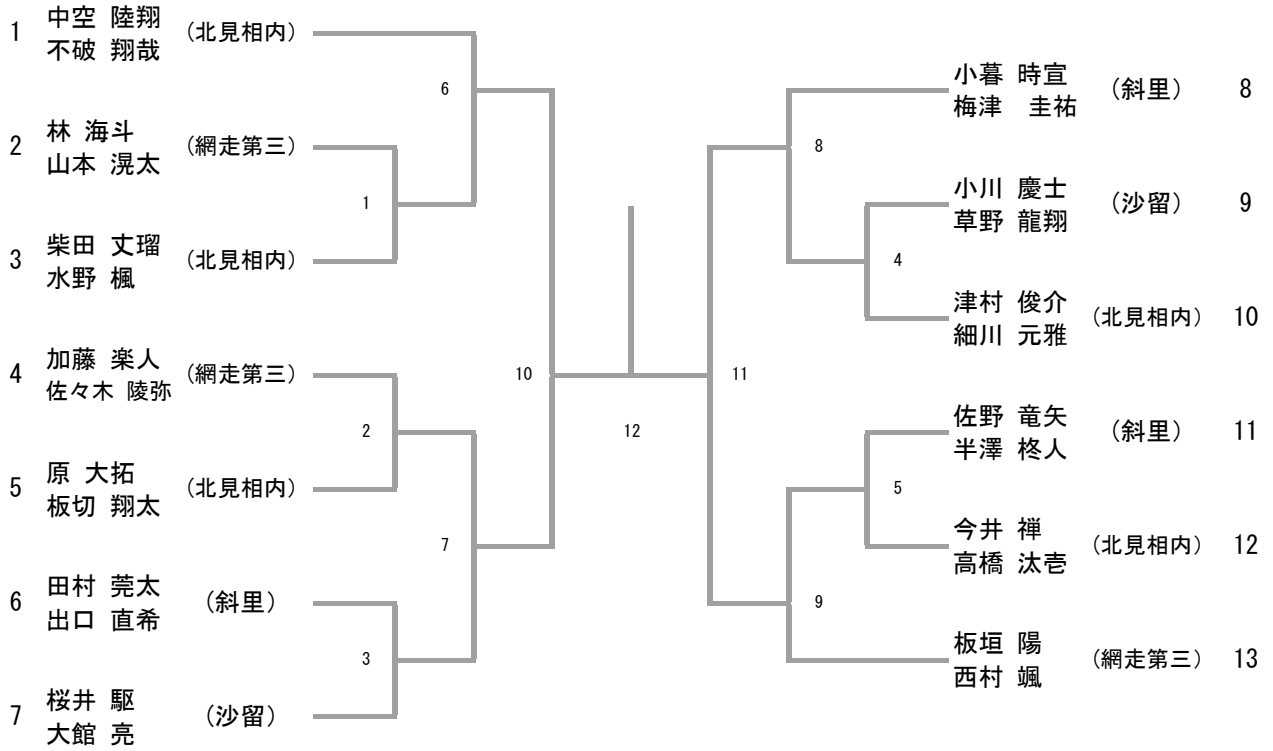

男子シングルス (BS)

男子ダブルス (BD)

三位決定戦

女子シングルス (GS)

三位決定戦

女子ダブルス (GD)

三位決定戦