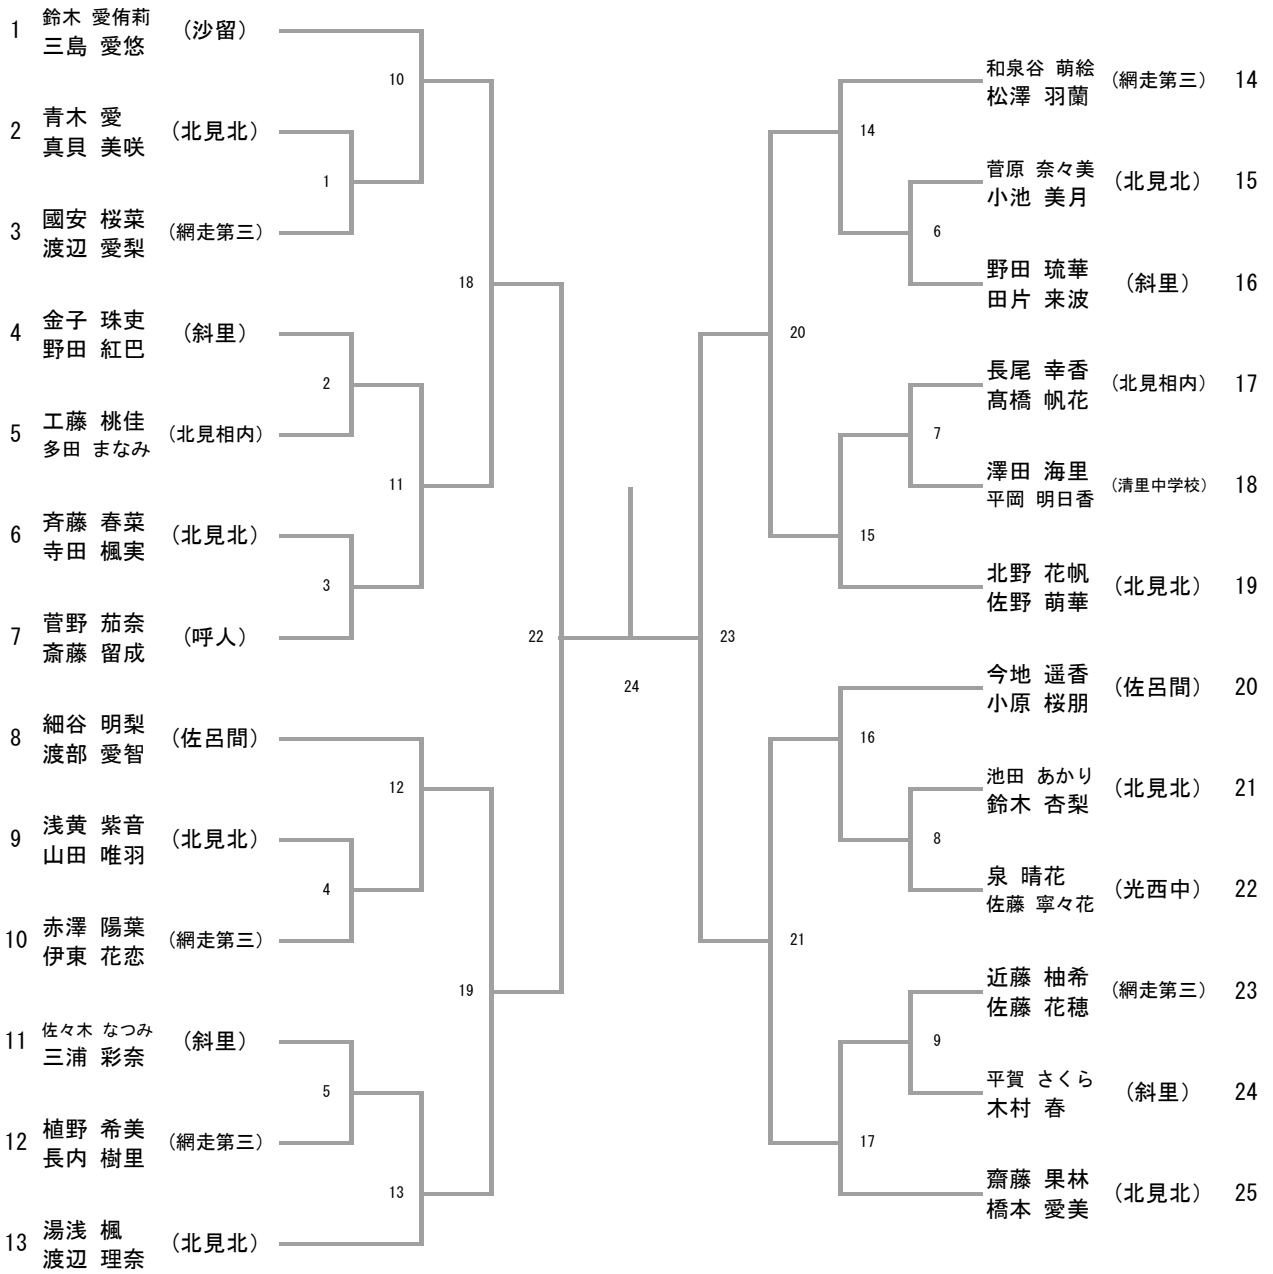

男子シングルス (BS)

男子ダブルス (BD)

三位決定戦

女子シングルス (GS)

三位決定戦

女子ダブルス (GD)

三位決定戦