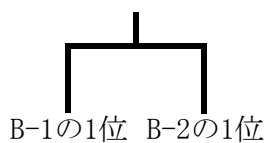

第40回 市町村対抗バドミントン競技会

2015. 11. 8

A級-1

	斜里	大空	北見 2
斜里		①	③
大空	①		②
北見 2	③	②	

A級-2

	北見 1	網走	遠軽
北見 1		①	③
網走	①		②
遠軽	③	②	

B級-1

	美幌	北見	清里
美幌		①	③
北見	①		②
清里	③	②	

B級-2

	網走	紋別	津別	大空
網走		①	③	⑤
紋別	①		⑥	④
津別	③	⑥		②
大空	⑤	④	②	

C級

	網走	北見	美幌
網走		①	③
北見	①		②
美幌	③	②	