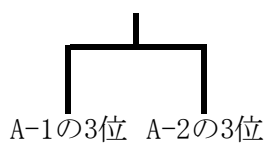

第40回 市町村対抗バドミントン競技会

2015. 11. 8

A級-1

	斜里	大空	北見 2
斜里		①	③
大空	①		②
北見 2	③	②	

A級-2

	北見 1	網走	遠軽
北見 1		①	③
網走	①		②
遠軽	③	②	

B級-1

	美幌	北見	清里
美幌		①	③
北見	①		②
清里	③	②	

B級-2

	網走	紋別	津別	大空
網走		①	③	⑤
紋別	①		⑥	④
津別	③	⑥		②
大空	⑤	④	②	

C級

	網走	北見	美幌
網走		①	③
北見	①		②
美幌	③	②	