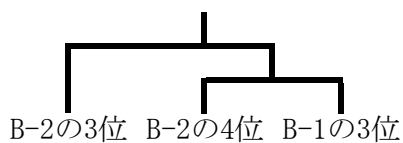

第40回 市町村対抗バドミントン競技会

2015. 11. 8

A級-1

	斜里	大空	北見 2
斜里		①	③
大空	①		②
北見 2	③	②	

A級-2

	北見 1	網走	遠軽
北見 1		①	③
網走	①		②
遠軽	③	②	

B級-1

	美幌	北見	清里
美幌		①	③
北見	①		②
清里	③	②	

B級-2

	網走	紋別	津別	大空
網走		①	③	⑤
紋別	①		⑥	④
津別	③	⑥		②
大空	⑤	④	②	

C級

	網走	北見	美幌
網走		①	③
北見	①		②
美幌	③	②	