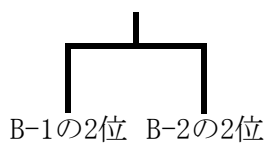

第40回 市町村対抗バドミントン競技会

2015. 11. 8

A級-1

	斜里	大空	北見 2
斜里		①	③
大空	①		②
北見 2	③	②	

A級-2

	北見 1	網走	遠軽
北見 1		①	③
網走	①		②
遠軽	③	②	

B級-1

	美幌	北見	清里
美幌		①	③
北見	①		②
清里	③	②	

B級-2

	網走	紋別	津別	大空
網走		①	③	⑤
紋別	①		⑥	④
津別	③	⑥		②
大空	⑤	④	②	

C級

	網走	北見	美幌
網走		①	③
北見	①		②
美幌	③	②	