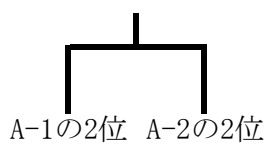

第40回 市町村対抗バドミントン競技会

2015. 11. 8

A級-1

	斜里	大空	北見 2
斜里		①	③
大空	①		②
北見 2	③	②	

A級-2

	北見 1	網走	遠軽
北見 1		①	③
網走	①		②
遠軽	③	②	

B級-1

	美幌	北見	清里
美幌		①	③
北見	①		②
清里	③	②	

B級-2

	網走	紋別	津別	大空
網走		①	③	⑤
紋別	①		⑥	④
津別	③	⑥		②
大空	⑤	④	②	

C級

	網走	北見	美幌
網走		①	③
北見	①		②
美幌	③	②	