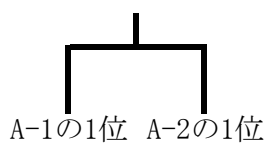

第40回 市町村対抗バドミントン競技会

2015. 11. 8

A級-1

	斜里	大空	北見 2
斜里		①	③
大空	①		②
北見 2	③	②	

A級-2

	北見 1	網走	遠軽
北見 1		①	③
網走	①		②
遠軽	③	②	

B級-1

	美幌	北見	清里
美幌		①	③
北見	①		②
清里	③	②	

B級-2

	網走	紋別	津別	大空
網走		①	③	⑤
紋別	①		⑥	④
津別	③	⑥		②
大空	⑤	④	②	

C級

	網走	北見	美幌
網走		①	③
北見	①		②
美幌	③	②	