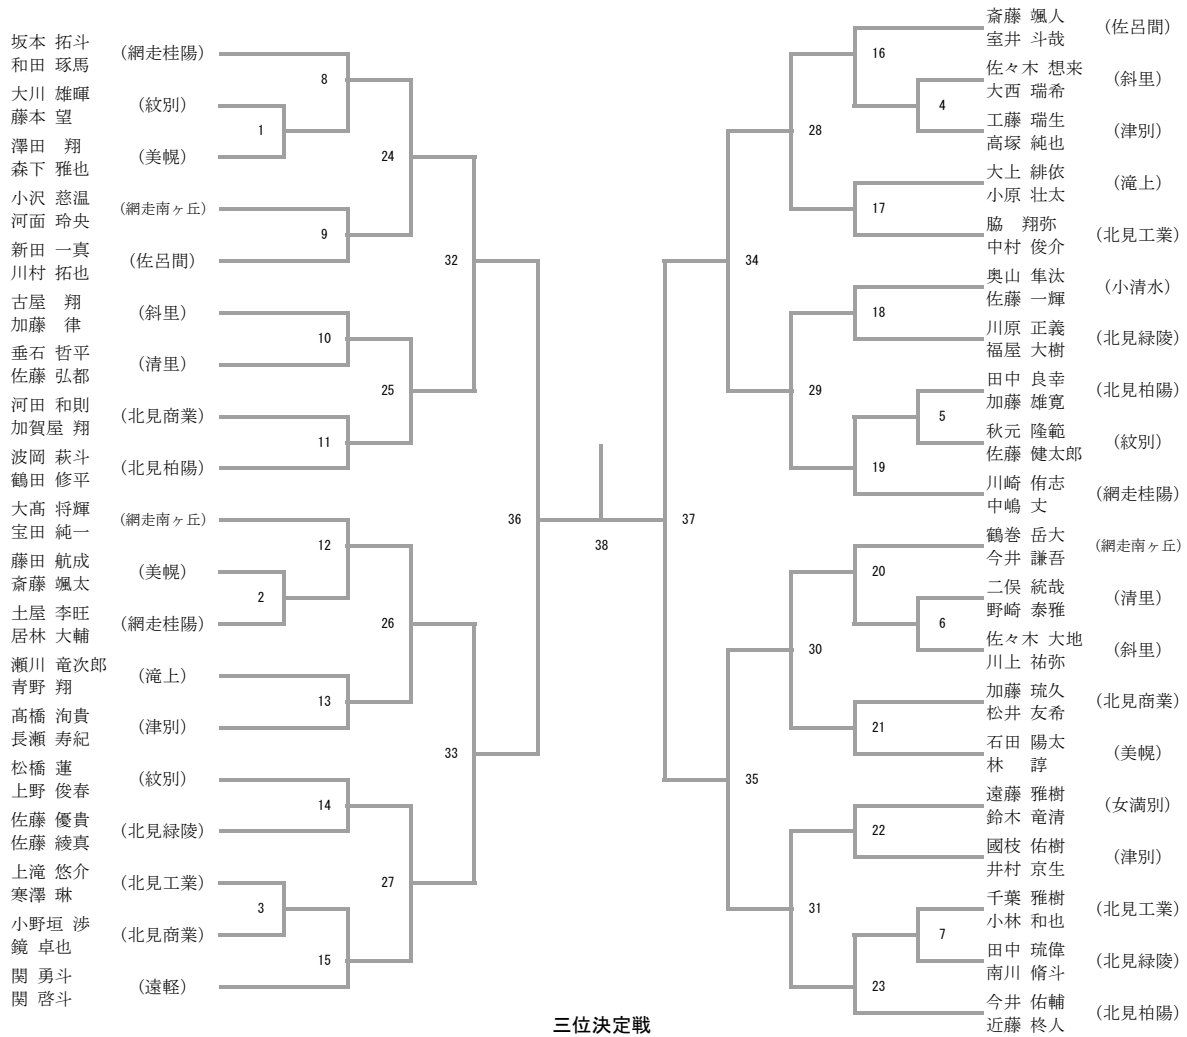

# 高校男子シングルス

# 高校女子シングルス

三位決定戦

47

# 高校男子ダブルス

- 坂本 拓斗 (網走桂陽)
- 和田 琢馬
- 大川 雄暉 (紋別)
- 藤本 望
- 澤田 翔 (美幌)
- 森下 雅也
- 小沢 慈温 (網走南ヶ丘)
- 河面 玲央
- 新田 一真 (佐呂間)
- 川村 拓也
- 古屋 翔 (斜里)
- 加藤 律
- 垂石 哲平 (清里)
- 佐藤 弘都
- 河田 和則 (北見商業)
- 加賀屋 翔
- 波岡 萩斗 (北見柏陽)
- 鶴田 修平
- 大高 将輝 (網走南ヶ丘)
- 宝田 純一
- 藤田 航成 (美幌)
- 斎藤 颯太
- 土屋 李旺 (網走桂陽)
- 居林 大輔
- 瀬川 竜次郎 (滝上)
- 青野 翔
- 高橋 洵貴 (津別)
- 長瀬 寿紀
- 松橋 蓮 (紋別)
- 上野 俊春 (北見緑陵)
- 佐藤 優貴
- 佐藤 綾真
- 上滝 悠介 (北見工業)
- 寒澤 琳
- 小野垣 涉 (北見商業)
- 鏡 卓也
- 関 勇斗 (遠軽)
- 関 啓斗