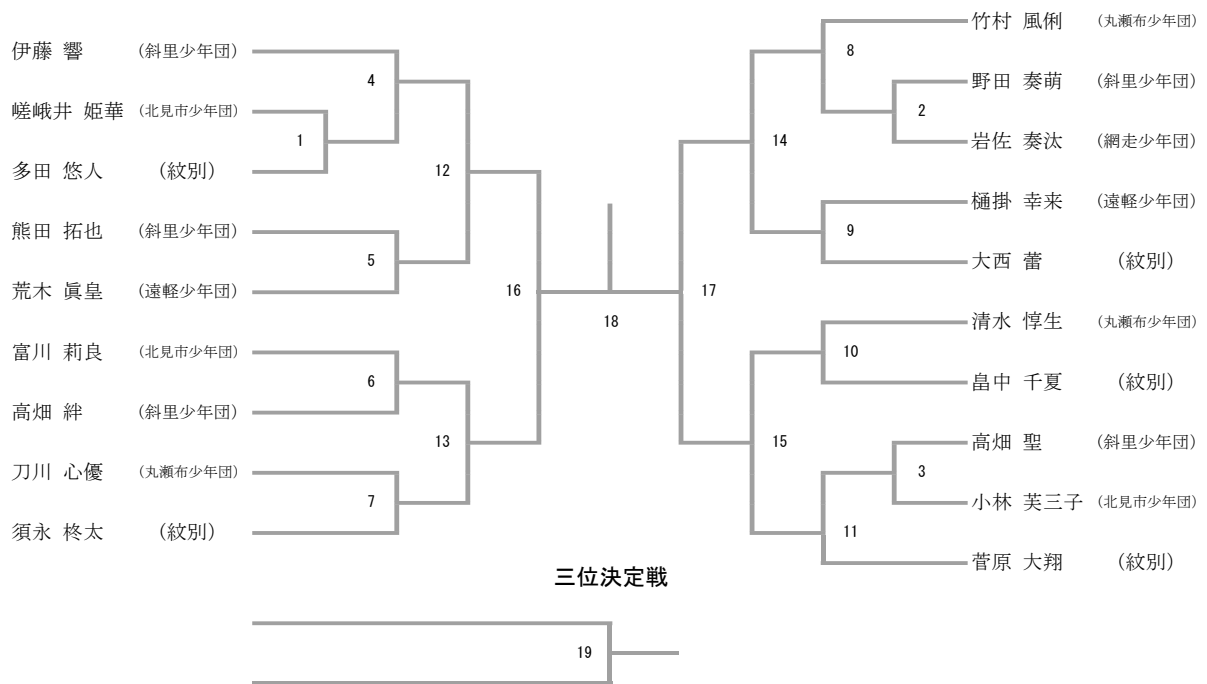

初心者の部4年生以上シングルス