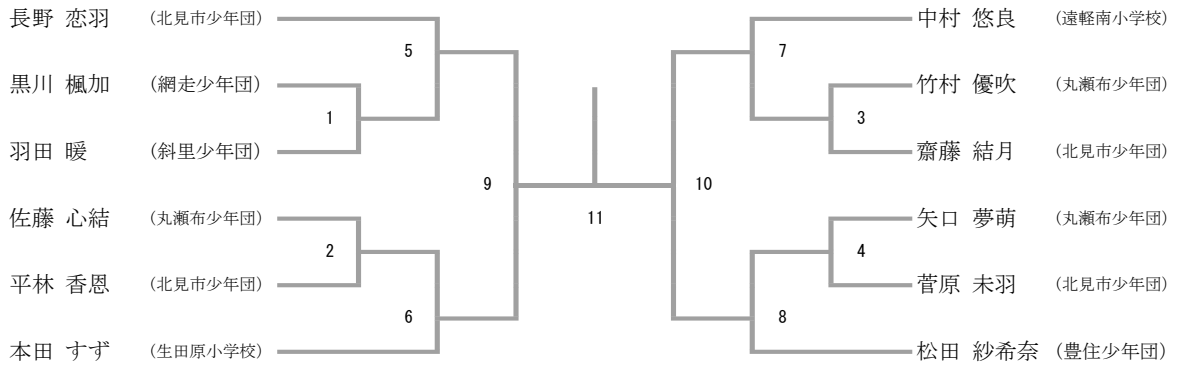

4年女子シングルス

三位決定戦