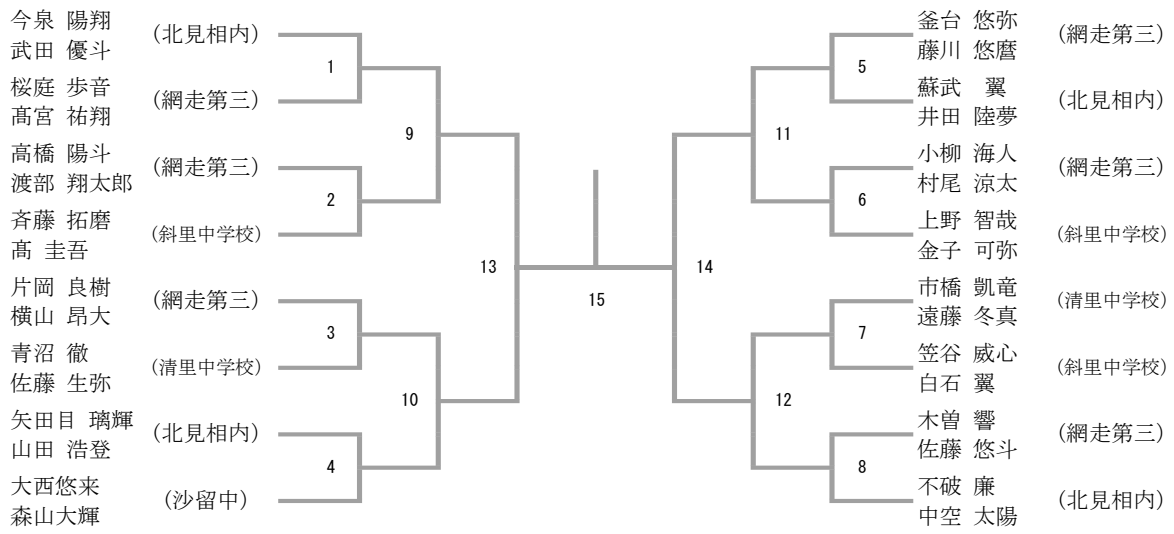

男子団体 1 部

斜里中

清里中

男子団体2部

女子団体 1 部

女子団体 2部

男子シングルス

三位決定戦

男子ダブルス

三位決定戦

女子シングルス

女子ダブルス

三位決定戦