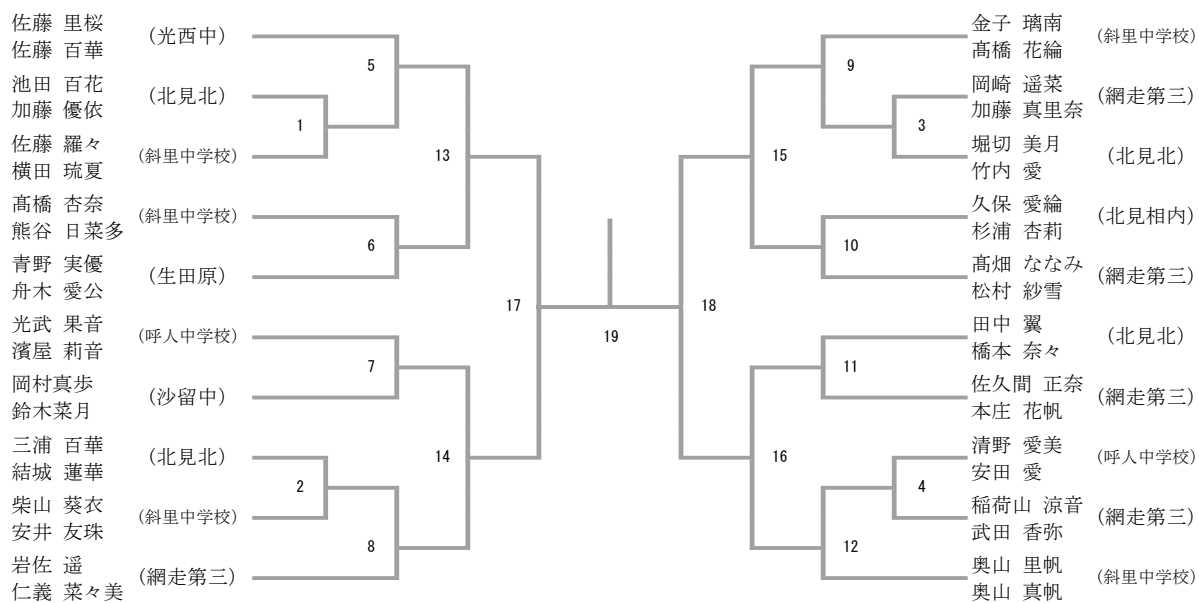

男子団体 1 部

斜里中

清里中

男子団体2部

女子団体 1 部

女子団体 2部

男子シングルス

三位決定戦

男子ダブルス

三位決定戦

女子シングルス

女子ダブルス

三位決定戦