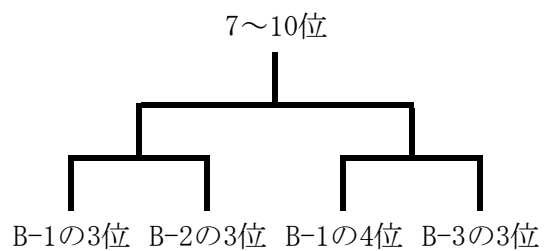

第42回 市町村対抗バドミントン競技会

2017.10.29

A級-1

	斜里	網走	北見②
斜里		①	③
網走	①		②
北見②	③	②	

A級-2

	北見①	遠軽	大空
北見①		①	③
遠軽	①		②
大空	③	②	

B級-1

	津別	網走①	紋別②	清里
津別		①	③	⑤
網走①	①		⑥	④
紋別②	③	⑥		②
清里	⑤	④	②	

B級-2

	北見	紋別①	大空
北見		①	③
紋別①	①		②
大空	③	②	

B級-3

	網走②	遠軽	美幌
網走②		①	③
遠軽	①		②
美幌	③	②	

C級

	北見	網走	美幌
北見		①	③
網走	①		②
美幌	③	②	