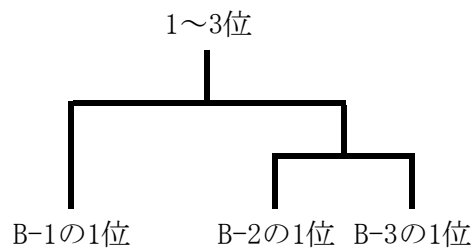

第42回 市町村対抗バドミントン競技会

2017.10.29

A級-1

	斜里	網走	北見②
斜里		①	③
網走	①		②
北見②	③	②	

A級-2

	北見①	遠軽	大空
北見①		①	③
遠軽	①		②
大空	③	②	

B級-1

	津別	網走①	紋別②	清里
津別		①	③	⑤
網走①	①		⑥	④
紋別②	③	⑥		②
清里	⑤	④	②	

B級-2

	北見	紋別①	大空
北見		①	③
紋別①	①		②
大空	③	②	

B級-3

	網走②	遠軽	美幌
網走②		①	③
遠軽	①		②
美幌	③	②	

C級

	北見	網走	美幌
北見		①	③
網走	①		②
美幌	③	②	