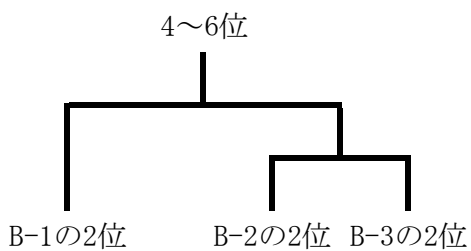

第42回 市町村対抗バドミントン競技会

2017.10.29

A級-1

	斜里	網走	北見②
斜里		①	③
網走	①		②
北見②	③	②	

A級-2

	北見①	遠軽	大空
北見①		①	③
遠軽	①		②
大空	③	②	

B級-1

	津別	網走①	紋別②	清里
津別		①	③	⑤
網走①	①		⑥	④
紋別②	③	⑥		②
清里	⑤	④	②	

B級-2

	北見	紋別①	大空
北見		①	③
紋別①	①		②
大空	③	②	

B級-3

	網走②	遠軽	美幌
網走②		①	③
遠軽	①		②
美幌	③	②	

C級

	北見	網走	美幌
北見		①	③
網走	①		②
美幌	③	②	