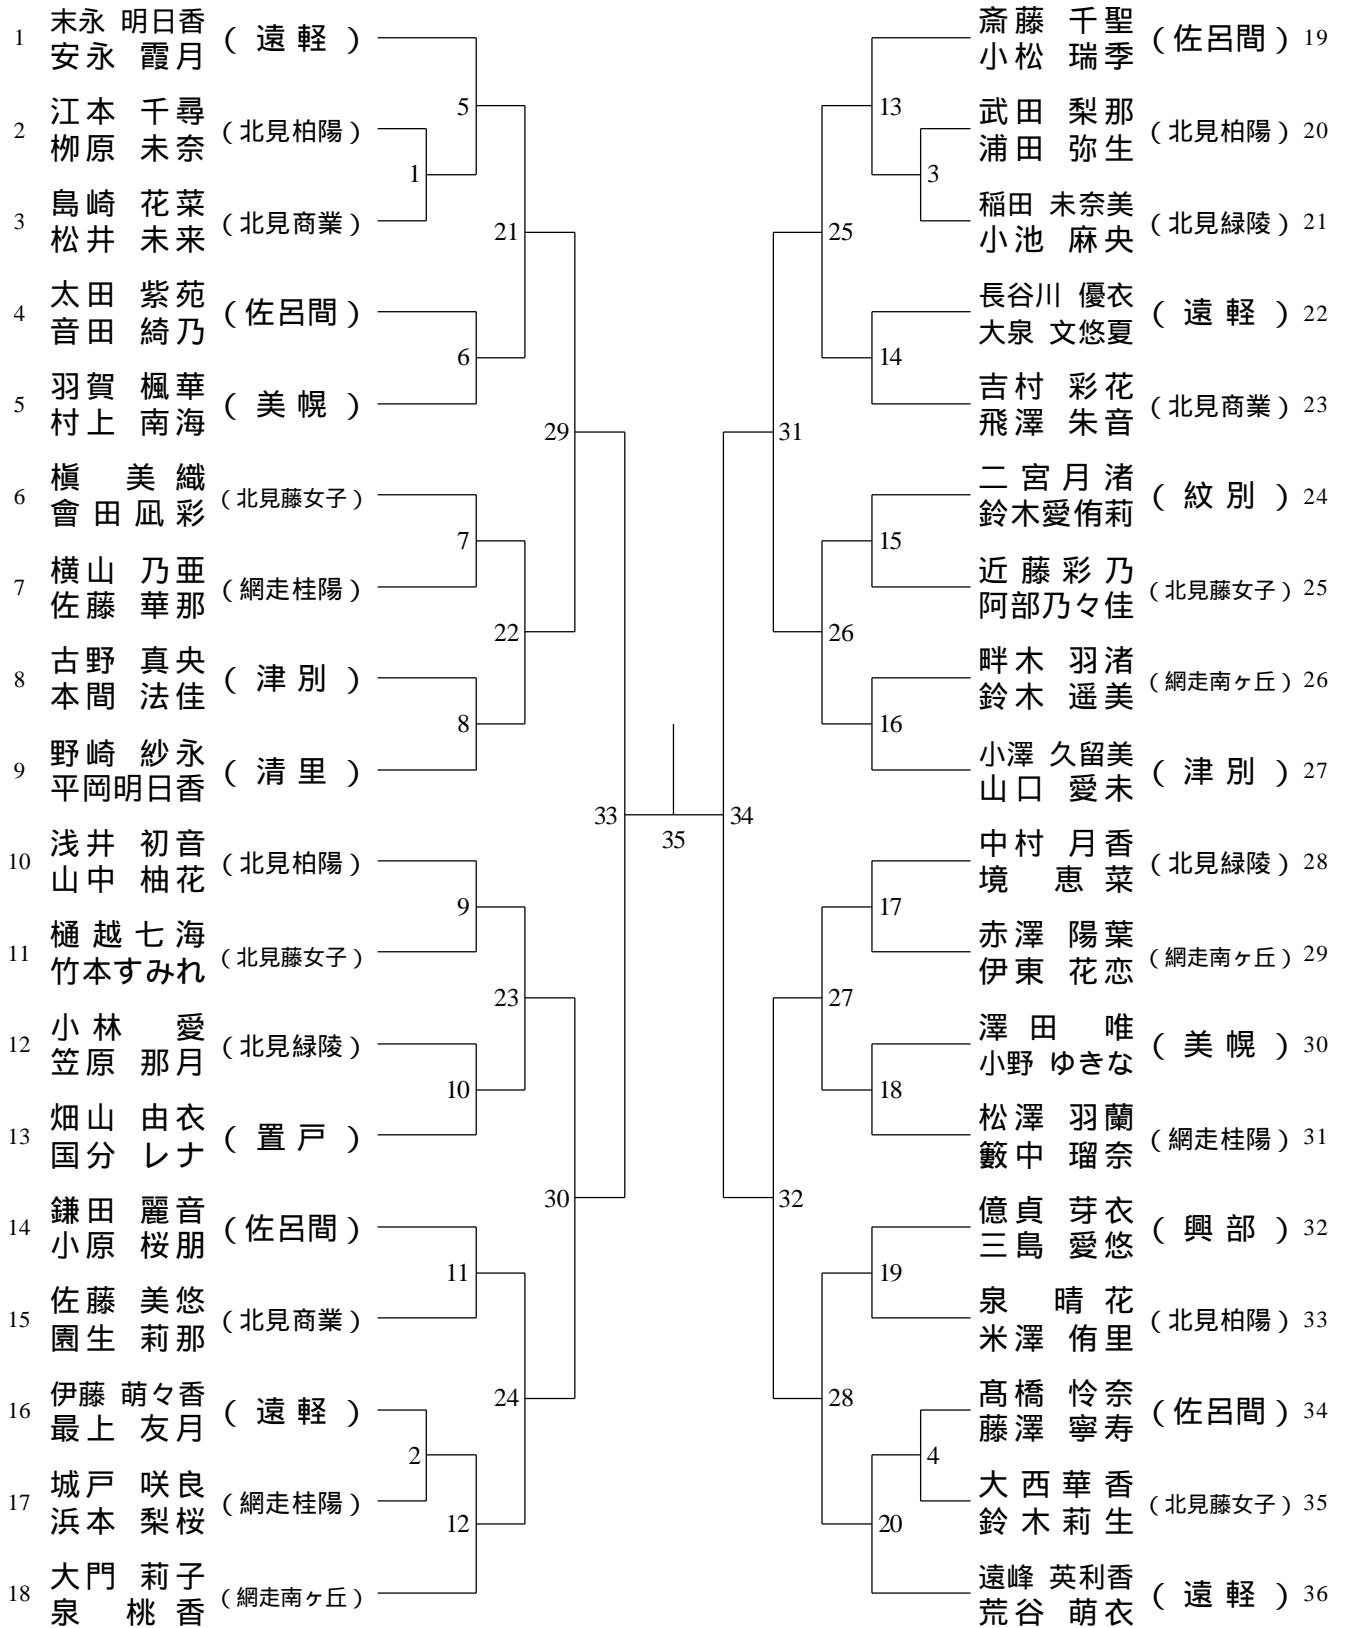

### 高校女子ダブルス (GD)

三位決定戦

36

### 高校男子シングルス（BS）

### 高校女子シングルス（GS）