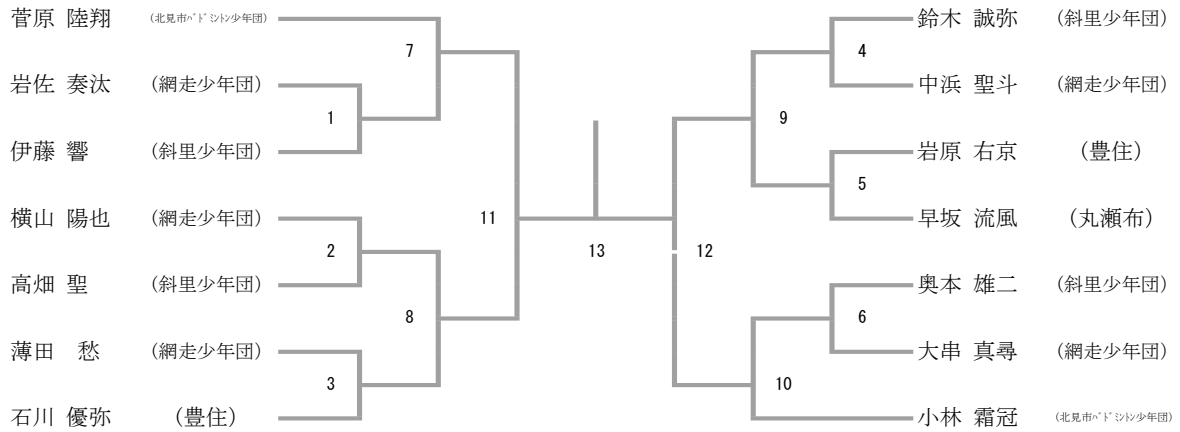

6年男子シングルス

三位決定戦

6年男子ダブルス

菅原 陸翔
小林 霜冠
奥本 雄二
伊藤 響
石川 優弥
岩原 右京

三位決定戦

6年女子シングルス

三位決定戦

6年女子ダブルス