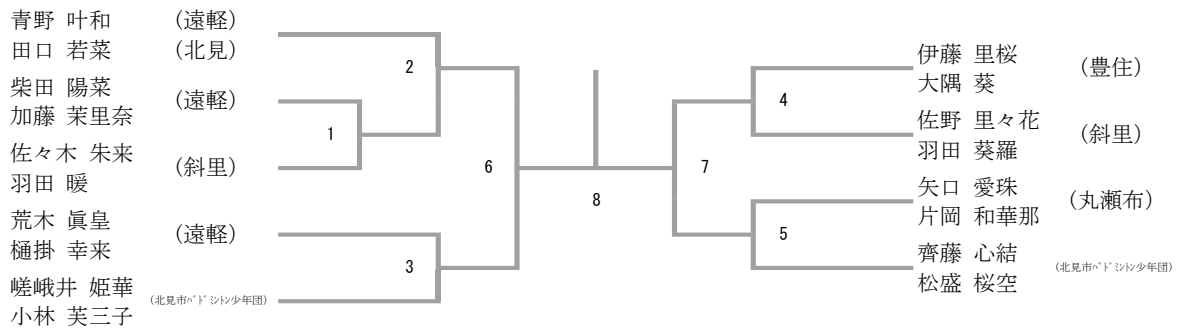

6年男子シングルス

三位決定戦

6年男子ダブルス

菅原 陸翔
小林 霜冠
奥本 雄二
伊藤 響
石川 優弥
岩原 右京

三位決定戦

6年女子シングルス

三位決定戦

6年女子ダブルス