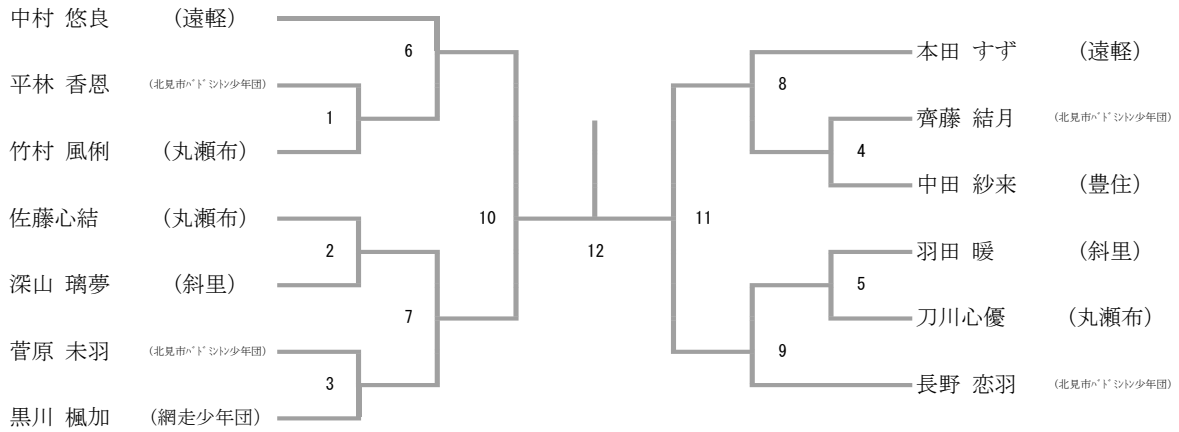

三位決定戦

5年女子ダブルス

矢口 夢萌	(丸瀬布)	
竹村 優吹		
安部 こころ	(北見市パドミントン少年団)	
富川 莉良		

4年男子シングルス

4年男子ダブルス

三位決定戦

4年女子シングルス

三位決定戦