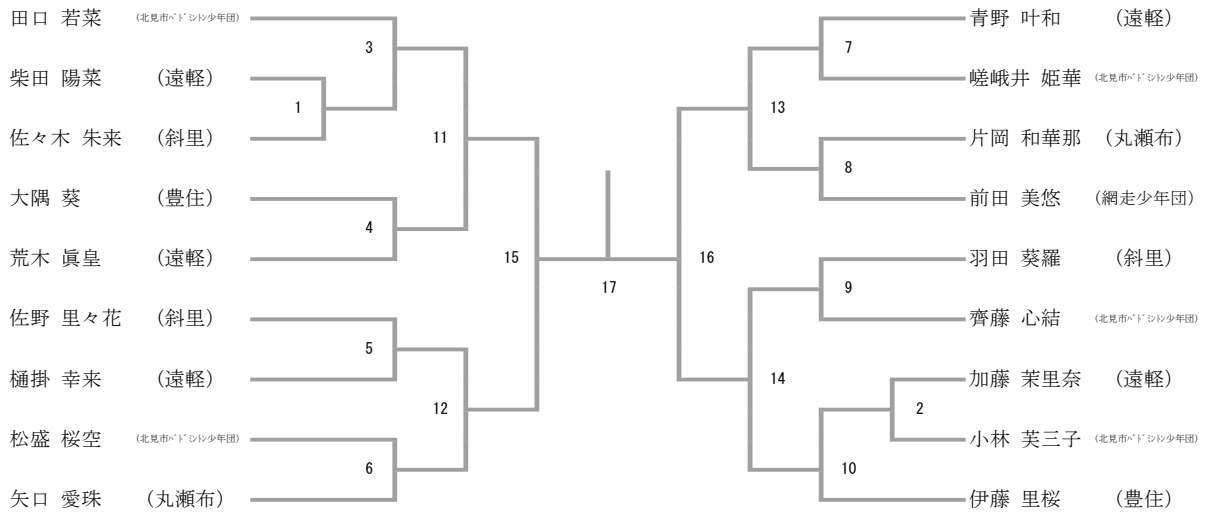

6年男子シングルス

三位決定戦

6年男子ダブルス

菅原 陸翔
小林 霜冠
奥本 雄二
伊藤 響
石川 優弥
岩原 右京

三位決定戦

6年女子シングルス

三位決定戦

6年女子ダブルス

三位決定戦

5年男子シングルス

三位決定戦

5年男子ダブルス

横山 景祐
藤川 溪寿
高畑 絆
深山 琉凰

(網走少年団)

(斜里)

5年女子シングルス

三位決定戦

5年女子ダブルス

矢口 夢萌	(丸瀬布)	
竹村 優吹		
安部 こころ	(北見市パドミントン少年団)	
富川 莉良		

4年男子シングルス

4年男子ダブルス

三位決定戦

4年女子シングルス

三位決定戦