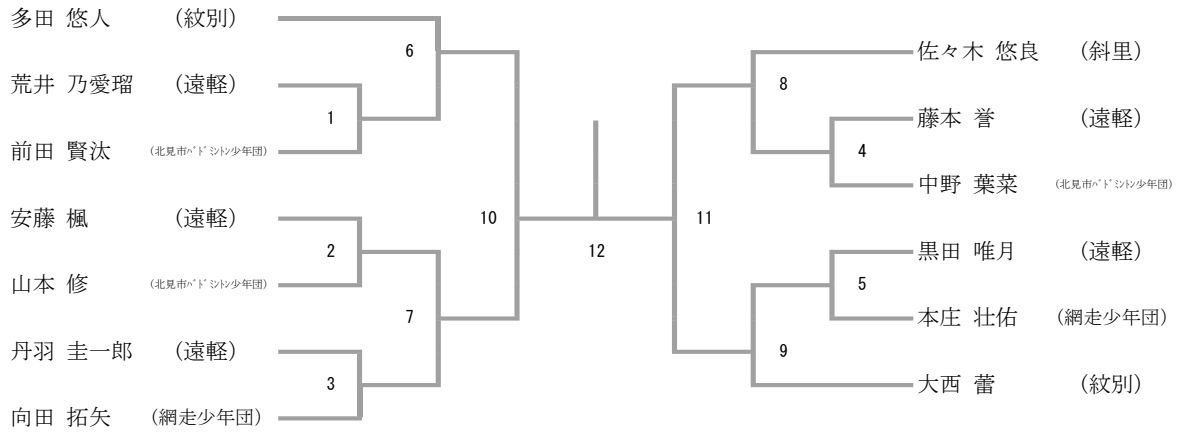

6年男子シングルス

三位決定戦

6年男子ダブルス

菅原 陸翔
小林 霜冠
奥本 雄二
伊藤 響
石川 優弥
岩原 右京

三位決定戦

6年女子シングルス

三位決定戦

6年女子ダブルス

4年女子ダブルス

本田 すず
中村 悠良
佐藤 心結
竹村 風俐
長野 恋羽
平林 香恩

三位決定戦

4年生以上初心者シングルス

三位決定戦

4年生以上初心者ダブルス

多田 悠人
大西 蕾
荒井 乃愛瑠
樋掛 未来
柴田 聡真
梁川 翔
薄井 美來
薄井 美羽

(紋別)
(遠軽)
(遠軽)
(遠軽)