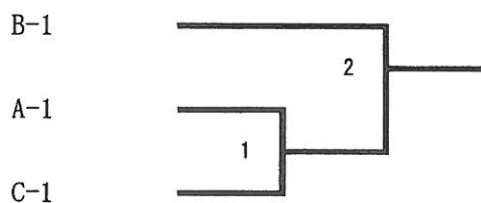

一般混合ダブルス 予選

一般混合ダブルス Aブロック	高橋直樹 森下梢子	小笠原尚樹 斎藤真奈美	木村友彰 貞宗陽子	勝-敗	順位
高橋直樹 森下梢子 (北見)	/	1	3		
小笠原尚樹 斎藤真奈美 (北見)	1	/	2		
木村友彰 貞宗陽子 (北見)	3	2	/		

一般混合ダブルス Bブロック	北村 菅原	久保淳矢 浅田麻美	高田稔己 高橋里可子	富樫拓己 竹居田彩	勝-敗	順位
北村 直樹 菅原 有希 (北見)	/	1	3	5		
久保淳矢 浅田麻美 (北見)	1	/	6	4		
高田稔己 高橋里可子 (北見)	3	6	/	2		
富樫拓己 竹居田彩 (網走・北見)	5	4	2	/		

一般混合ダブルス Cブロック	斉藤翔吾 安田茜	大江卓己 小林美菜子	松木憲一 劔持彩	勝-敗	順位
斉藤翔吾 安田茜 (北見)	/	1	3		
大江卓己 小林美菜子 (北見)	1	/	2		
松木憲一 劔持彩 (網走・北見)	3	2	/		

一般混合ダブルス 決勝