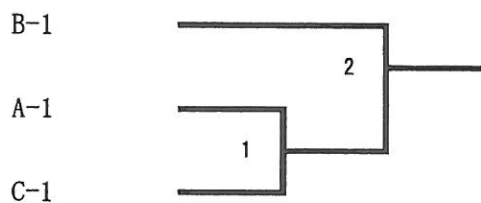

一般混合ダブルス 予選

一般混合ダブルス Aブロック	高橋直樹 森下梢子	小笠原尚樹 斎藤真奈美	木村友彰 貞宗陽子	勝-敗	順位
高橋直樹 森下梢子 (北見)	/	1	3		
小笠原尚樹 斎藤真奈美 (北見)	1	/	2		
木村友彰 貞宗陽子 (北見)	3	2	/		

一般混合ダブルス Bブロック	北村 菅原	久保淳矢 浅田麻美	高田稔己 高橋里可子	富樫拓己 竹居田彩	勝-敗	順位
北村 直樹 菅原 有希 (北見)	/	1	3	5		
久保淳矢 浅田麻美 (北見)	1	/	6	4		
高田稔己 高橋里可子 (北見)	3	6	/	2		
富樫拓己 竹居田彩 (網走・北見)	5	4	2	/		

一般混合ダブルス Cブロック	斉藤翔吾 安田茜	大江卓己 小林美菜子	松木憲一 劔持彩	勝-敗	順位
斉藤翔吾 安田茜 (北見)	/	1	3		
大江卓己 小林美菜子 (北見)	1	/	2		
松木憲一 劔持彩 (網走・北見)	3	2	/		

一般混合ダブルス 決勝