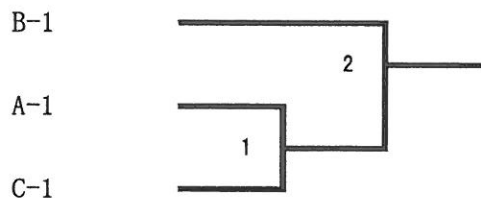

一般男子シングルス 予選

一般男子シングルス Aブロック	田中智輝	小笠原尚樹	浅間祥太	勝-敗	順位
田中智輝 (大空)		1	3		
小笠原尚樹 (北見)	1		2		
浅間祥太 (網走)	3	2			

一般男子シングルス Bブロック	洲川明之	大塚悠哉	渡邊未樹斗	林祥太郎	勝-敗	順位
洲川明之 (大空)		1	3	5		
大塚悠哉 (網走)	1		6	4		
渡邊未樹斗 (遠軽)	3	6		2		
林祥太郎 (網走)	5	4	2			

一般男子シングルス Cブロック	吉野陽喜	坂本拓斗	對馬直樹	長谷川佳祐	勝-敗	順位
吉野陽喜 (北見)		1	3	5		
坂本拓斗 (網走)	1		6	4		
對馬直樹 (北見)	3	6		2		
長谷川佳祐 (網走)	5	4	2			

一般男子シングルス 決勝