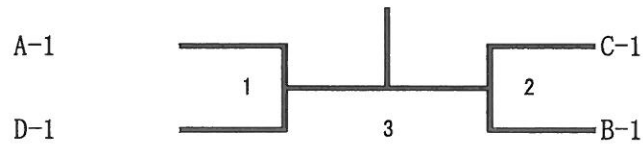

一般男子ダブルス 決勝

4050歳二部男子ダブルス

4050歳二部男子ダブルス	千葉俊史 森下真治	今井啓人 渡辺真人	竹内洋史 井上誠	市川光夫 青柳秀明	勝-敗	順位
千葉俊史 森下真治 (大空・網走)	/	1	3	5		
今井啓人 渡辺真人 (紋別)	1	/	6	4		二部1位
竹内洋史 井上誠 (北見)	3	6	/	2		
市川光夫 青柳秀明 (網走・北見)	5	4	2	/		50歳1位