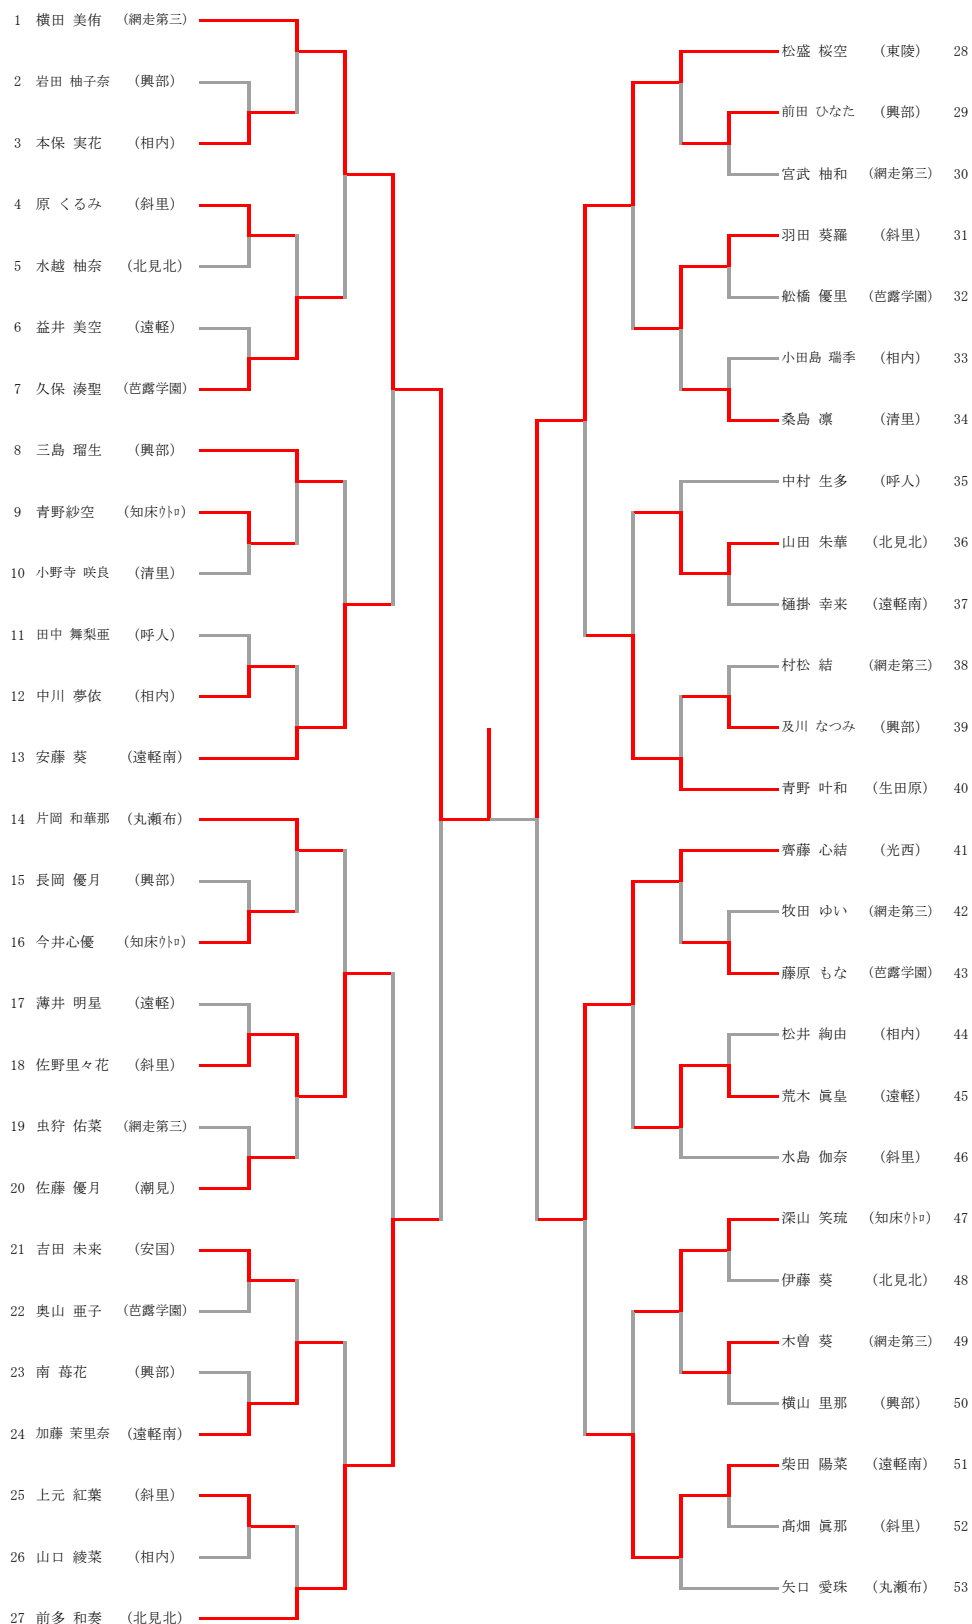

### 中学生男子シングルス(BS)

### 中学生女子シングルス(GS)

#### 三位決定戦