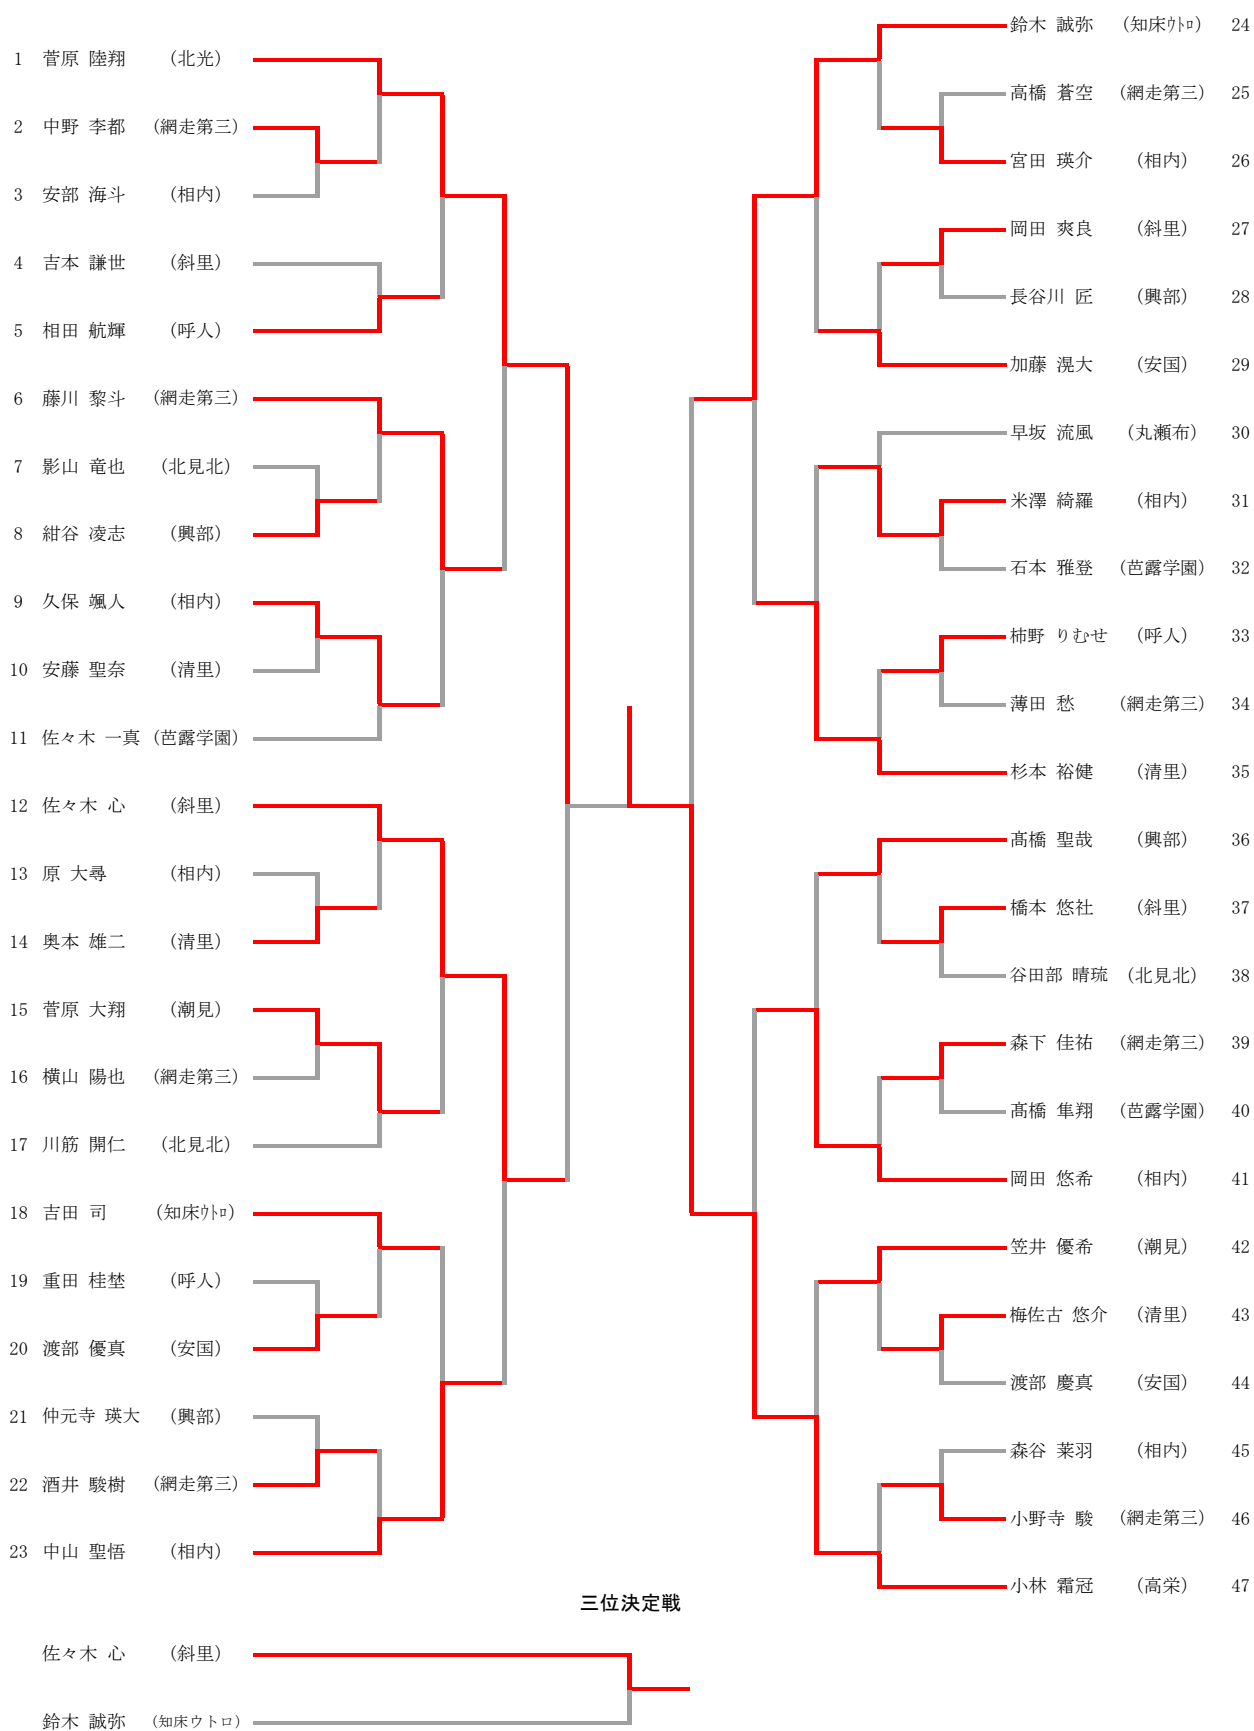

### 中学生男子シングルス(BS)

### 中学生女子シングルス(GS)

#### 三位決定戦