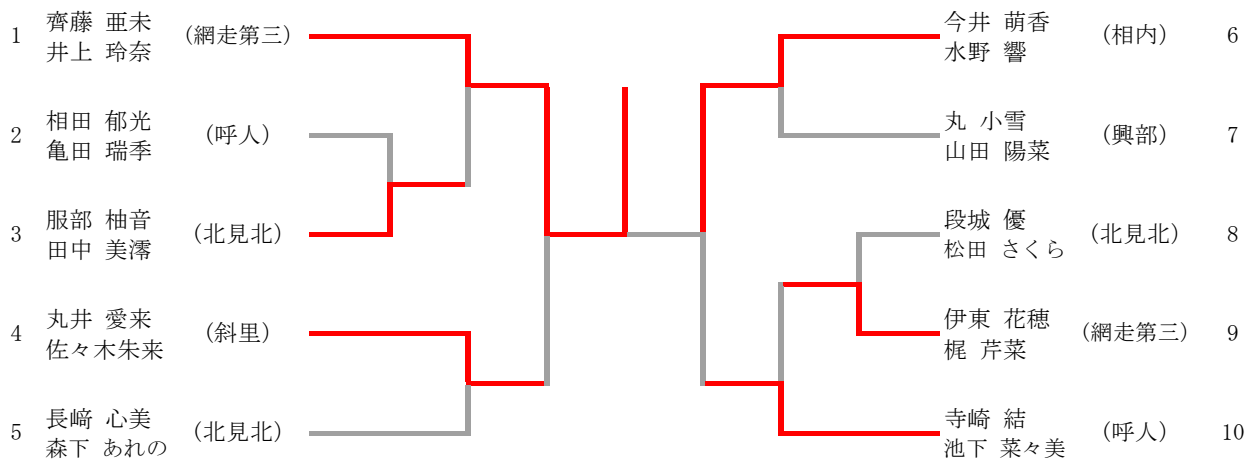

三位決定戦

中学生女子ダブルス(GD)