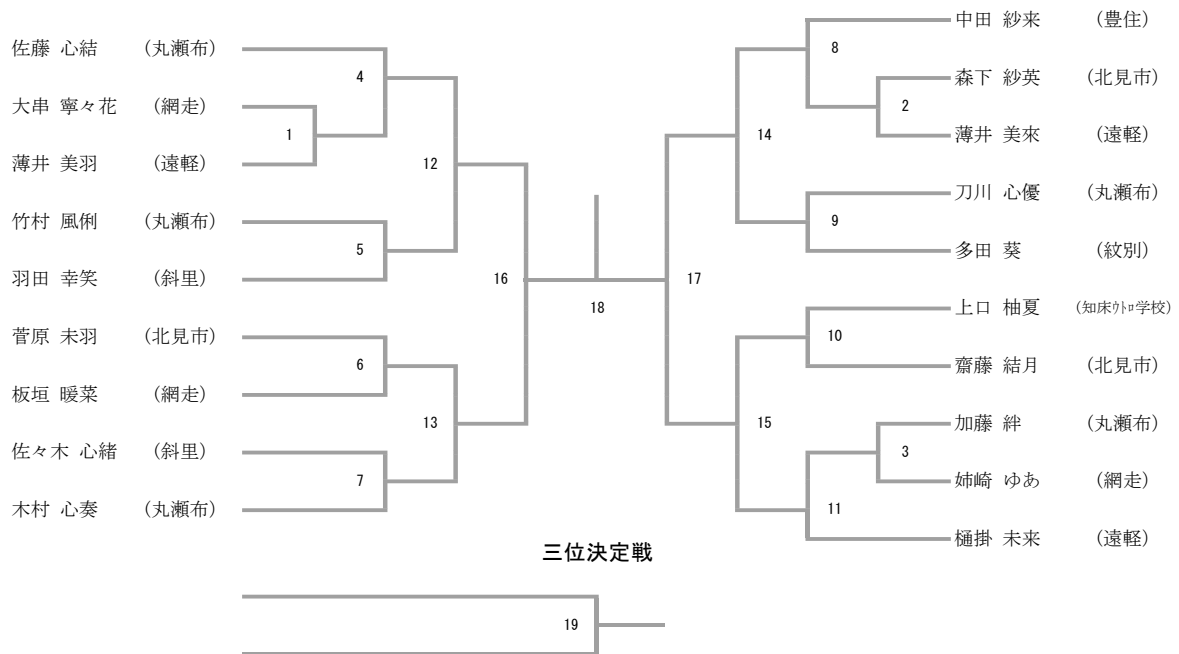

初心者の部小学3年生以下ダブルス

初心者の部小学3年生以下ダブルス	梁川 岡沢	香西 香西	黒田 柴田	大山 加藤	勝-敗	順 位
梁川 優 岡沢 紗夏 (遠軽)		1	3	5		
香西 咲琥 香西 想來 (網走)	1		6	4		
黒田 芭奈 柴田 柊 (遠軽)	3	6		2		
大山 孔謙 加藤 青葉 (丸瀬布)	5	4	2			

初心者の部小学3年生以下シングルス

小学6年生以下男子シングルス

三位決定戦

小学5年生以下男子シングルス

小学4年生以下男子シングルス

小学6年生以下女子シングルス

三位決定戦

小学5年生以下女子シングルス

三位決定戦

小学4年生以下女子シングルス

小学6年生以下男子ダブルス

小学6年生以下男子ダブルス	安藤 丹羽	高畑 深山	岡村 白方	勝-敗	順 位
安藤 楓 丹羽 圭一郎 (遠軽)	/	1	3		
高畑 絆 深山 琉風 (斜里)	1	/	2		
岡村 空 白方 陽向太 (北見市)	3	2	/		

小学5年生以下男子ダブルス

小学5年生以下男子ダブルス	前田 山本	横田 伊藤	浅野 館田	勝-敗	順 位
前田 賢汰 山本 修 (北見市)	/	1	3		
横田 寛人 伊藤 悠真 (網走・豊住)	1	/	2		
浅野 琉之介 館田 龍佑 (北見市)	3	2	/		

(遠軽)

(北見市)

(斜里)

三位決定戦

小学4年生以下女子ダブルス

三位決定戦