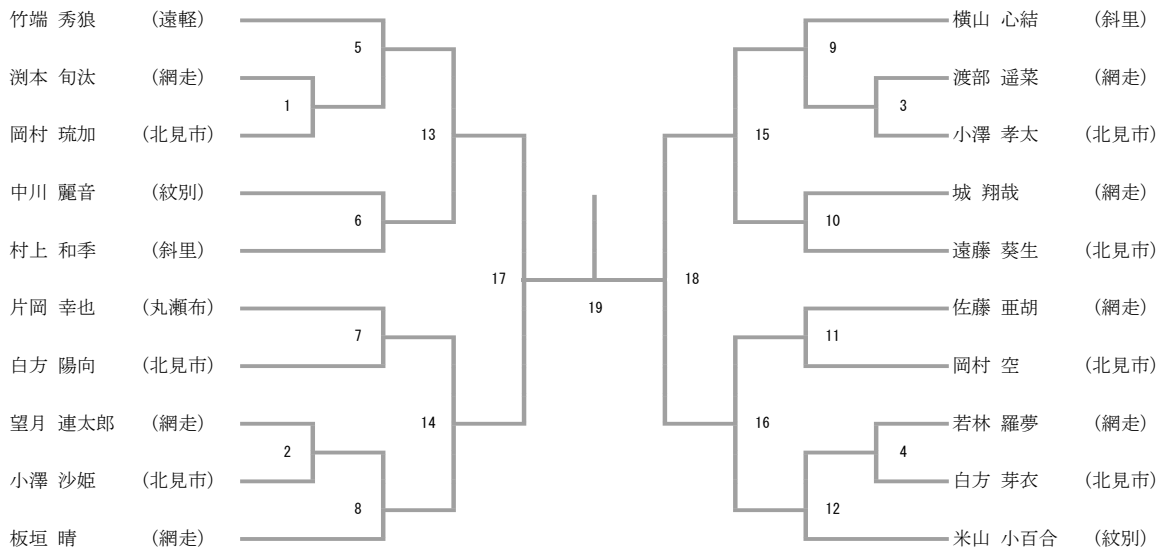

初心者の部小学4年生以上シングルス

三位決定戦

初心者の部小学4年生以上ダブルス

初心者の部小学4年生以上ダブルス	米山 中川	遠藤 佐藤	清水 片岡	小澤 白方	小澤 岡村	勝-敗	順 位
米山 小百合 中川 麗音奈 (紋別)		1	3	6	9		
遠藤 葵生 佐藤 蒼ノ (北見市)	1		10	4	7		
清水 惇生 片岡 幸也 (丸瀬布)	3	10		8	5		
小澤 沙姫 白方 芽衣 (北見市)	6	4	8		2		
小澤 孝太 岡村 琉加 (北見市)	9	7	5	2			

初心者の部小学3年生以下ダブルス

初心者の部小学3年生以下ダブルス	梁川 岡沢	香西 香西	黒田 柴田	大山 加藤	勝-敗	順 位
梁川 優 岡沢 紗夏 (遠軽)		1	3	5		
香西 咲琥 香西 想來 (網走)	1		6	4		
黒田 芭奈 柴田 柊 (遠軽)	3	6		2		
大山 孔謙 加藤 青葉 (丸瀬布)	5	4	2			

初心者の部小学3年生以下シングルス

小学6年生以下男子シングルス

三位決定戦

(遠軽)

(北見市)

(斜里)

三位決定戦

小学4年生以下女子ダブルス

三位決定戦