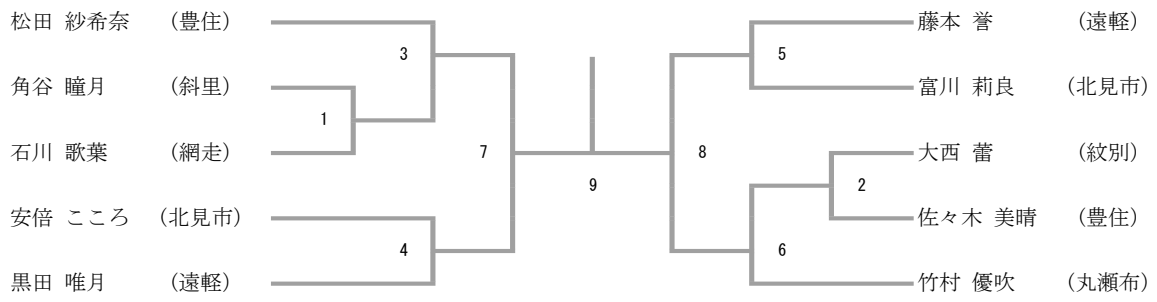

初心者の部小学3年生以下ダブルス

初心者の部小学3年生以下ダブルス	梁川 岡沢	香西 香西	黒田 柴田	大山 加藤	勝-敗	順 位
梁川 優 岡沢 紗夏 (遠軽)		1	3	5		
香西 咲琥 香西 想來 (網走)	1		6	4		
黒田 芭奈 柴田 柊 (遠軽)	3	6		2		
大山 孔謙 加藤 青葉 (丸瀬布)	5	4	2			

初心者の部小学3年生以下シングルス

小学6年生以下男子シングルス

三位決定戦

小学5年生以下男子シングルス

小学4年生以下男子シングルス

小学6年生以下女子シングルス

三位決定戦

小学5年生以下女子シングルス

三位決定戦

小学4年生以下女子シングルス

小学6年生以下男子ダブルス