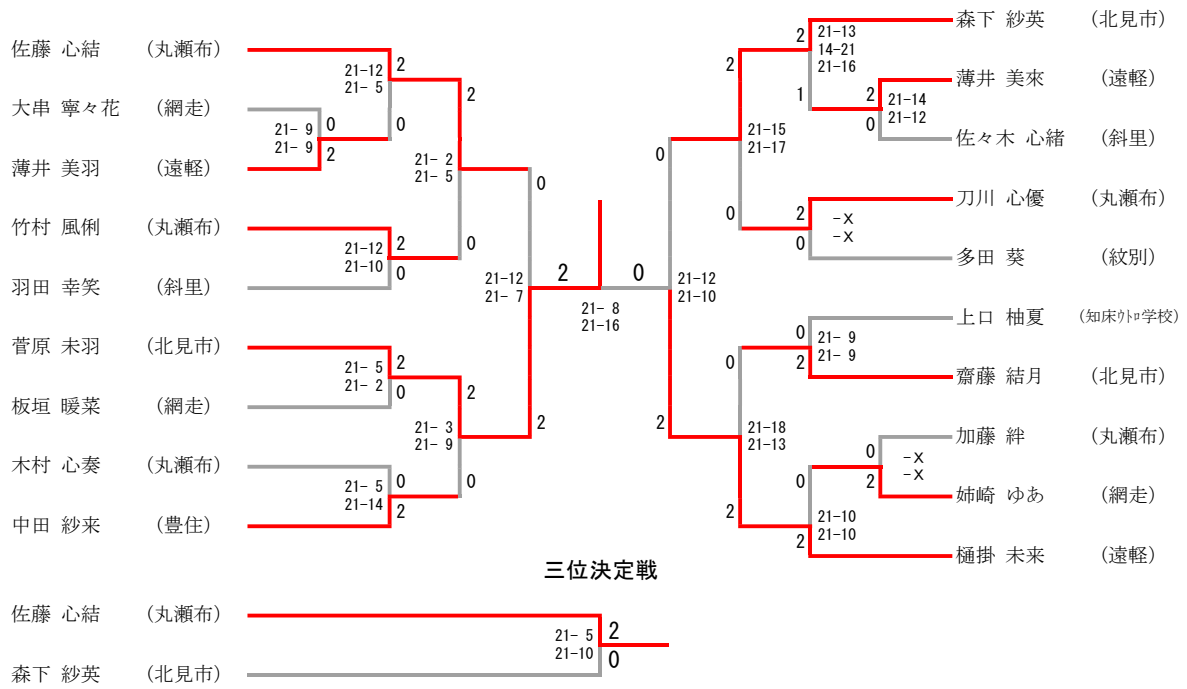

初心者の部小学3年生以下シングルス

小学6年生以下男子シングルス

三位決定戦

小学5年生以下男子シングルス

小学4年生以下男子シングルス

三位決定戦

小学6年生以下女子シングルス

三位決定戦

小学5年生以下女子シングルス

三位決定戦

小学4年生以下女子シングルス

小学6年生以下男子ダブルス

小学6年生以下男子ダブルス	安藤 丹羽	高畑 深山	岡村 白方	勝-敗	順 位
安藤 楓 丹羽 圭一郎 (遠軽)	/	○ 21-9 21-7	○ 21-15 21-10	M 2-0 G 4-0 P 84-41	1
高畑 絆 深山 琉凰 (斜里)	× 9-21 7-21	/	○ 21-14 21-16	M 1-1 G 2-2 P 58-72	2
岡村 空 白方 陽向太 (北見市)	× 15-21 10-21	× 14-21 16-21	/	M 0-2 G 0-4 P 55-84	3