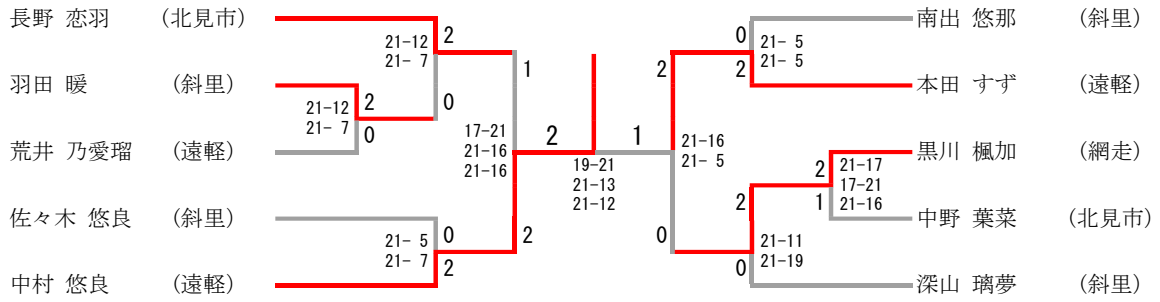

小学5年生以下女子シングルス