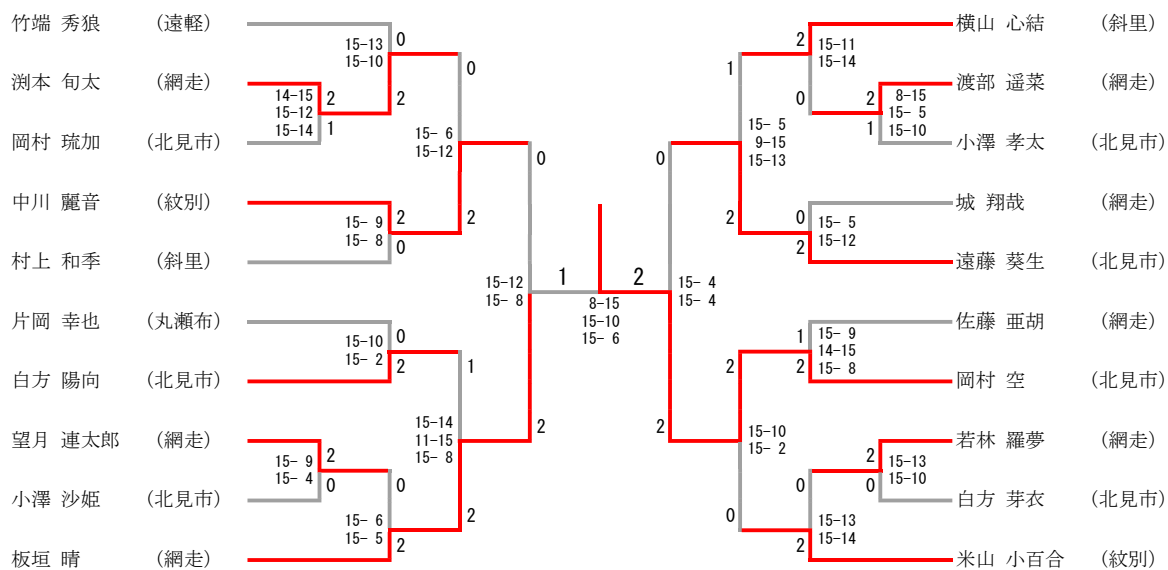

初心者の部小学4年生以上シングルス

三位決定戦

初心者の部小学4年生以上ダブルス

初心者の部小学4年生以上ダブルス	米山 中川	遠藤 佐藤	清水 片岡	小澤 白方	小澤 岡村	勝-敗	順位
米山 小百合 中川 麗音奈 (紋別)	/	× 14-15 14-15	× 7-15 12-15	○ 15-9 15-5	○ 15-12 15-13	M 2-2 G 4-4 P 107-99	3
遠藤 葵生 佐藤 蒼ノ (北見市)	○ 15-14 15-14	/	15-13 × 13-15 9-15	○ 15-9 15-7	○ 15-9 15-8	M 3-1 G 7-2 P 127-104	2
清水 惇生 片岡 幸也 (丸瀬布)	○ 15-7 15-12	○ 13-15 15-13 15-9	/	○ 15-5 15-4	○ 15-6 15-2	M 4-0 G 8-1 P 133-73	1
小澤 沙姫 白方 芽衣 (北見市)	× 9-15 5-15	× 9-15 7-15	× 5-15 4-15	/	× 11-15 5-15	M 0-4 G 0-8 P 55-120	5
小澤 孝太 岡村 琉加 (北見市)	× 12-15 13-15	× 9-15 8-15	× 6-15 2-15	○ 15-11 15-5	/	M 1-3 G 2-6 P 80-106	4

初心者の部小学3年生以下ダブルス

初心者の部小学3年生以下ダブルス	梁川 岡沢	香西 香西	黒田 柴田	大山 加藤	勝-敗	順位
梁川 優 岡沢 紗夏 (遠軽)	/	× X- X-	× X- X-	× 8-15 3-15	M 0-3 G 0-6 P 11-30	4
香西 咲琥 香西 想來 (網走)	○ -X -X	/	○ 14-15 15-13 15-7	× 14-15 7-15	M 2-1 G 4-3 P 65-65	2
黒田 芭奈 柴田 柊 (遠軽)	○ -X -X	× 15-14 13-15 7-15	/	× 4-15 7-15	M 1-2 G 3-4 P 46-74	3
大山 孔謙 加藤 青葉 (丸瀬布)	○ 15-8 15-3	○ 15-14 15-7	○ 15-4 15-7	/	M 3-0 G 6-0 P 90-43	1