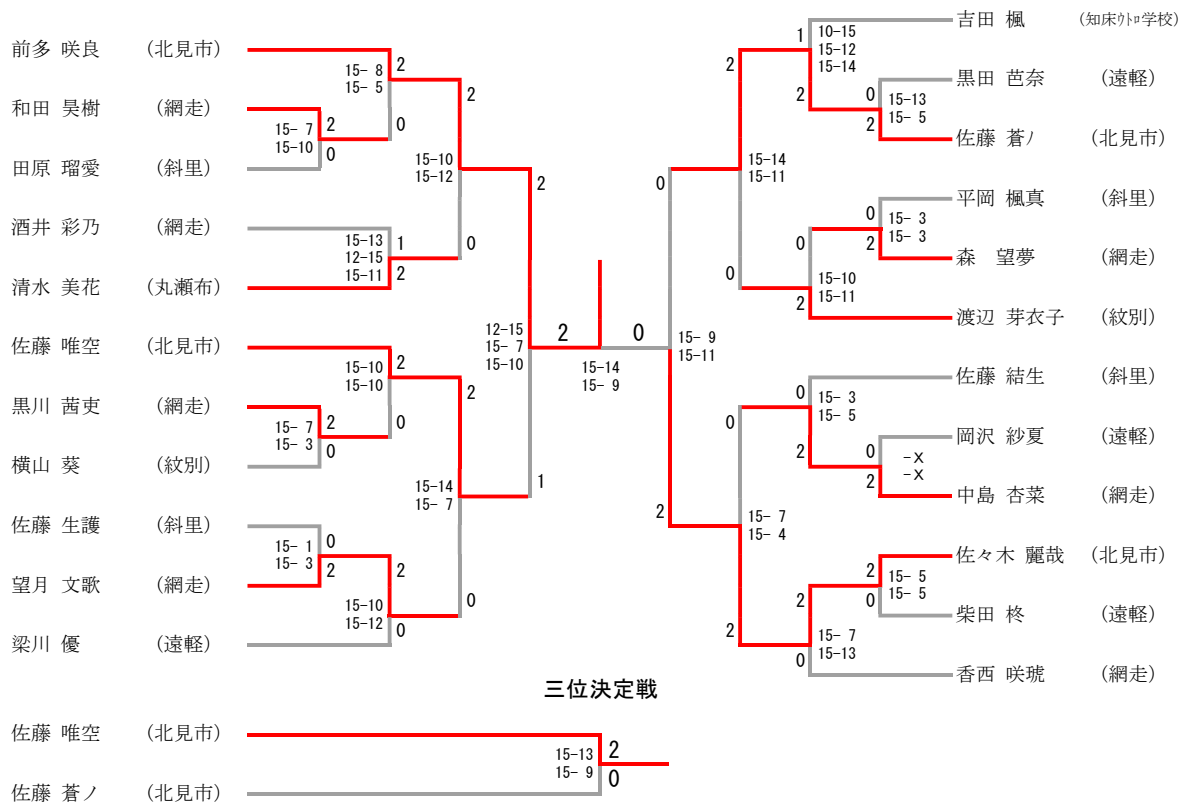

初心者の部小学3年生以下シングルス