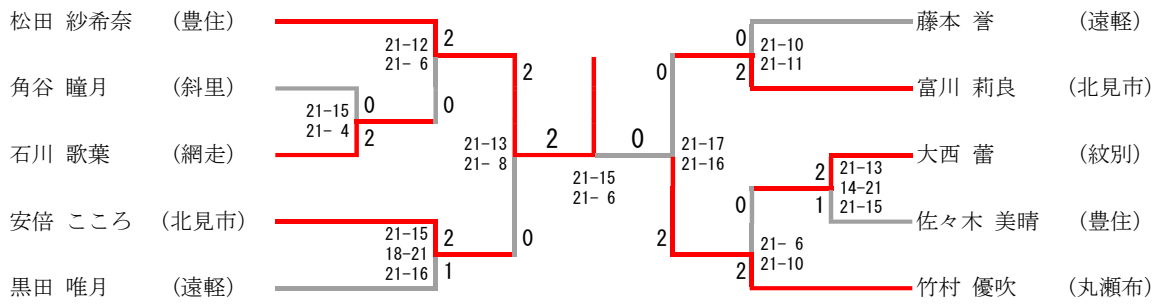

初心者の部小学3年生以下シングルス

小学6年生以下男子シングルス

三位決定戦

小学5年生以下男子シングルス

小学4年生以下男子シングルス

三位決定戦

小学6年生以下女子シングルス

三位決定戦