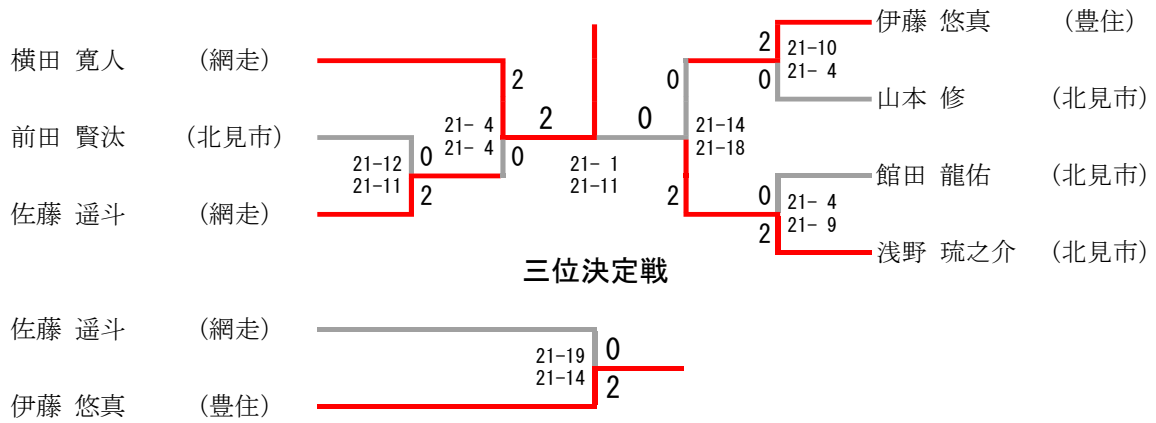

初心者の部小学3年生以下シングルス

小学6年生以下男子シングルス

三位決定戦

小学5年生以下男子シングルス

小学4年生以下男子シングルス

三位決定戦

小学6年生以下女子シングルス

三位決定戦