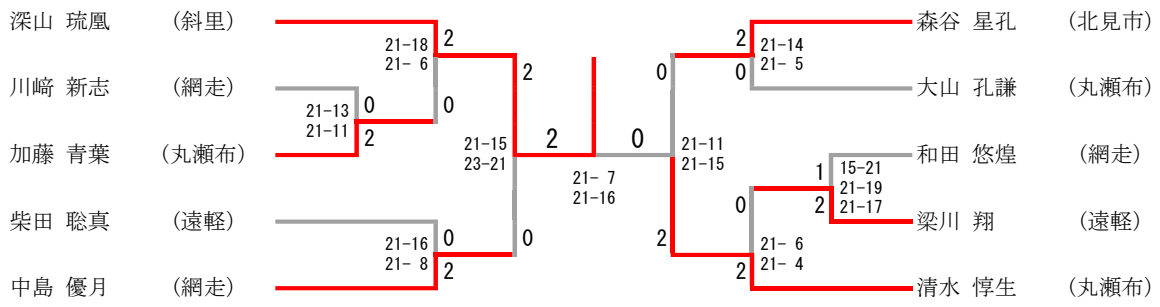

初心者の部小学3年生以下シングルス

小学6年生以下男子シングルス

三位決定戦

小学5年生以下男子シングルス

小学4年生以下男子シングルス

三位決定戦

小学6年生以下女子シングルス

三位決定戦