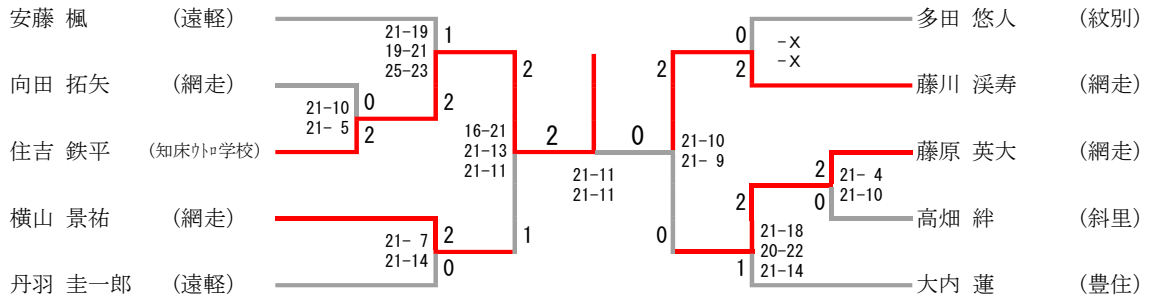

小学6年生以下男子シングルス