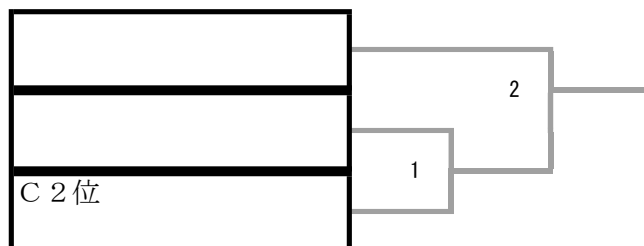

## B級（予選リーグ）

B級 Aブロック	北見市①	遠軽町②	紋別市①	大空町	勝-敗	順位
北見市①	-	1	3	5		
遠軽町②	1	-	6	4		
紋別市①	3	6	-	2		
大空町	5	4	2	-		

B級 Bブロック	遠軽町①	紋別市②	網走市	美幌町	勝-敗	順位
遠軽町①	-	1	3	5		
紋別市②	1	-	6	4		
網走市	3	6	-	2		
美幌町	5	4	2	-		

B級 Cブロック	斜里町	津別町	北見市②	勝-敗	順位
斜里町	-	1	3		
津別町	1	-	2		
北見市②	3	2	-		

## B級（決勝トーナメント）

※1位・2位・3位トーナメントはA・Bで抽選