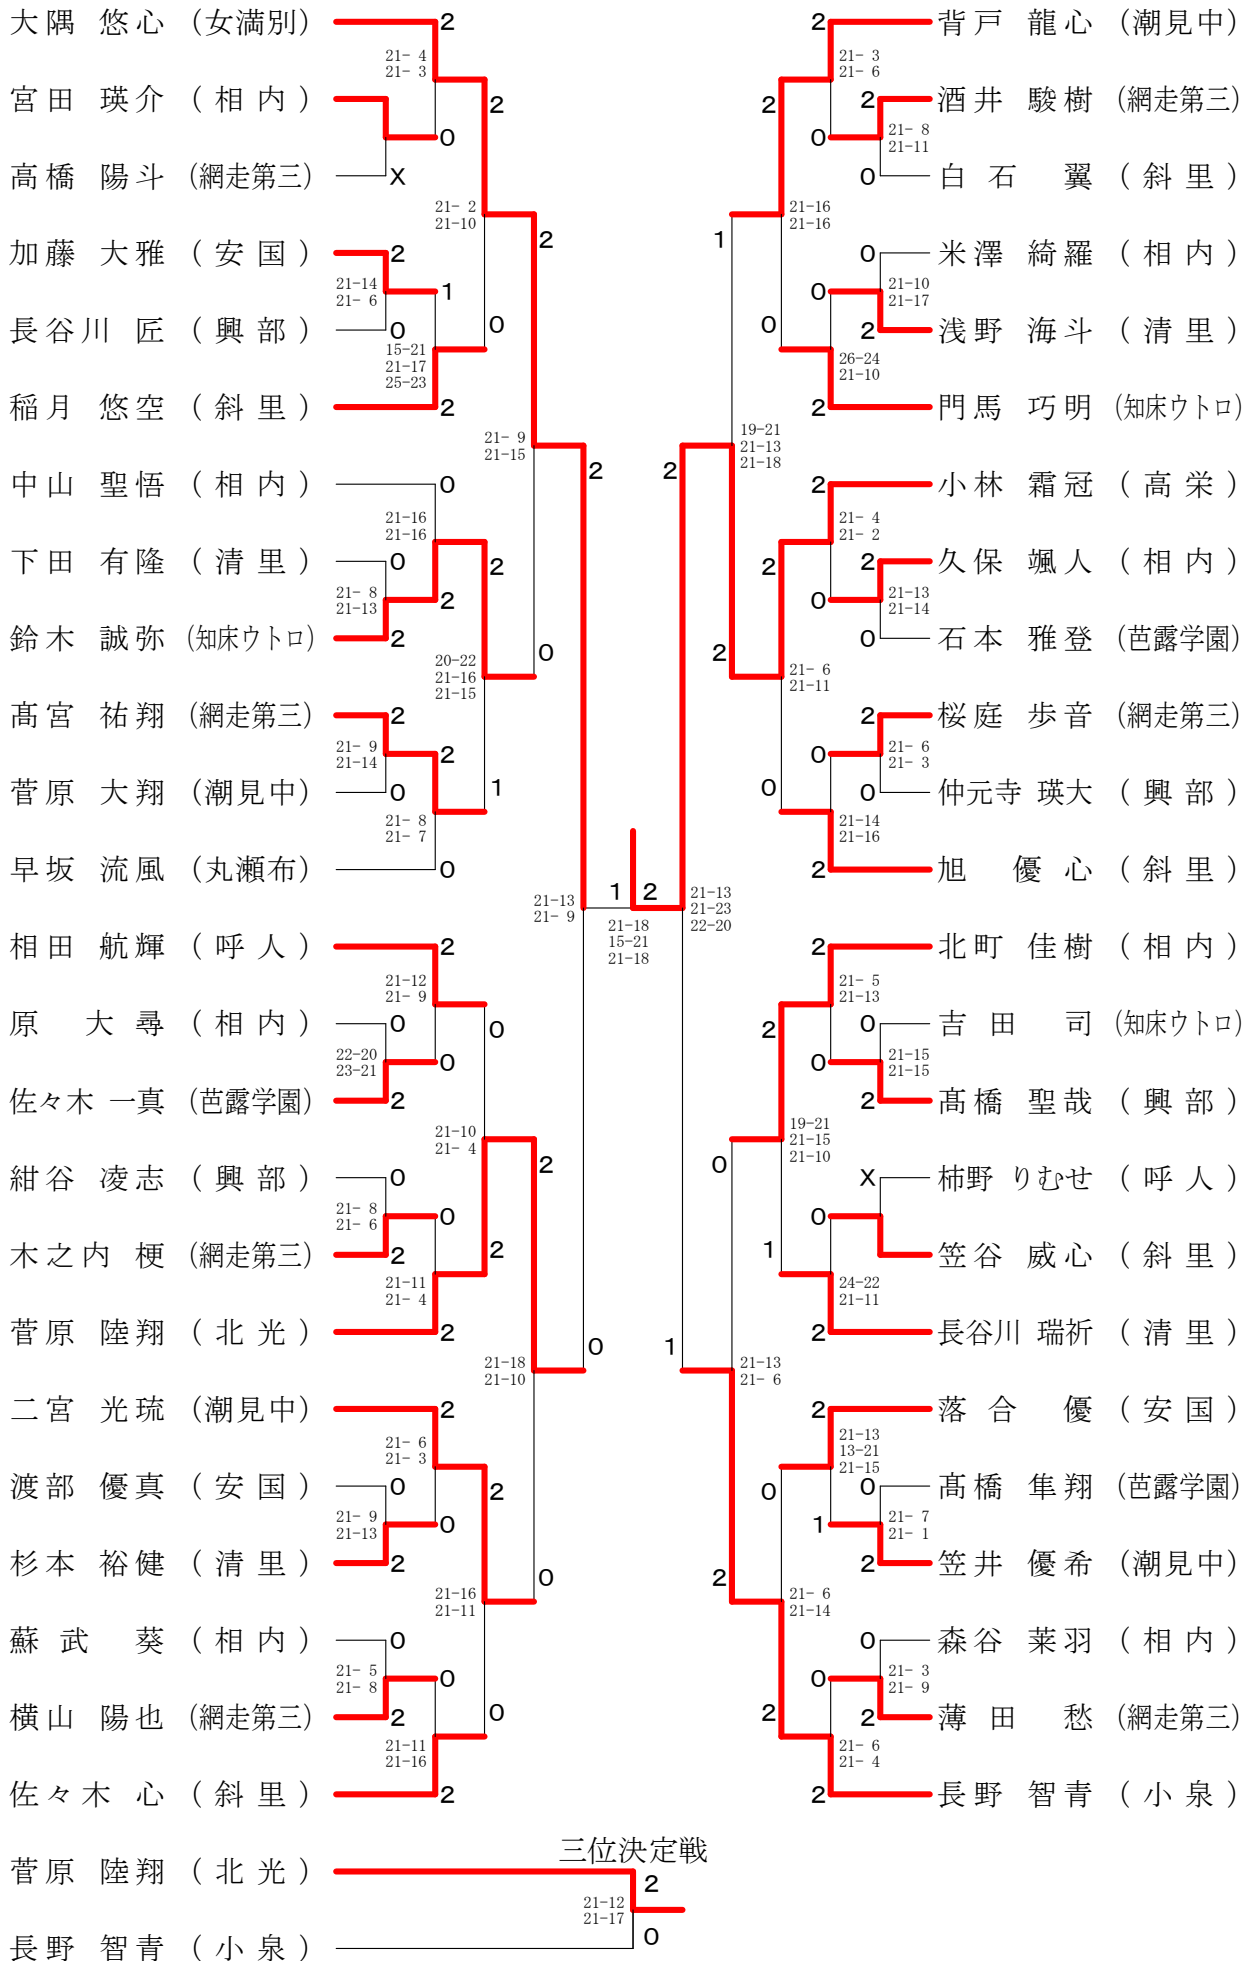

中学生男子ダブルス

山田 浩登 (相内)	2	栗田 玲央 (網走第三)	2
矢田目 璃輝	21-6 21-2	薄田 晴琉	21-3 21-7
高橋 蒼空 (網走第三)	0	牧野 太郎 (北見北)	0
中野 李都	21-16 21-12	川筋 開仁	1 12-21 21-18 22-20
影山 竜也 (北見北)	2	伊藤 響聖 (斜里)	2
谷田部 晴琉	21-5 21-3	高畑 聖	21-17 21-8
舘向 風依 (網走第三)	2	小山 蒼太 (相内)	2
菅 凜玖	0	渡邊 瞳和 (相内)	2
吉田 啓人 (呼人)	0	大西 悠来 (興部)	0
光武 拓真	21-10 21-3	大森 山輝 (興部)	0
千葉 大空 (北見北)	2	池田 智己 (北見北)	2
新山 朔楽	21-11 21-12	村岡 輝星 (北見北)	21-16 15-21 21-18
大串 真尋 (網走第三)	0	藤川 黎斗 (網走第三)	0
渡部 翔太郎	0	森下 佳祐 (網走第三)	1
鈴木 悠斗 (相内)	21-14 21-9	岩佐 奏汰 (網走第三)	0
岡田 悠希	2	菅野 柊人 (網走第三)	0
佐藤 悠斗 (網走第三)	X	油井 煌士 (相内)	2
久末 裕大	21-18 21-19	工藤 綾斗 (相内)	2
齐藤 拓磨 (斜里)	0	青沼 徹 (清里)	2
高 圭吾		佐藤 生弥 (清里)	2
三位決定戦			
鈴木 悠斗 (相内)	0		
岡田 悠希	21-8 21-12		
小山 蒼太 (相内)	2		
渡邊 瞳和			

中学生男子シングルス

中学生女子ダブルス

中学生女子シングルス