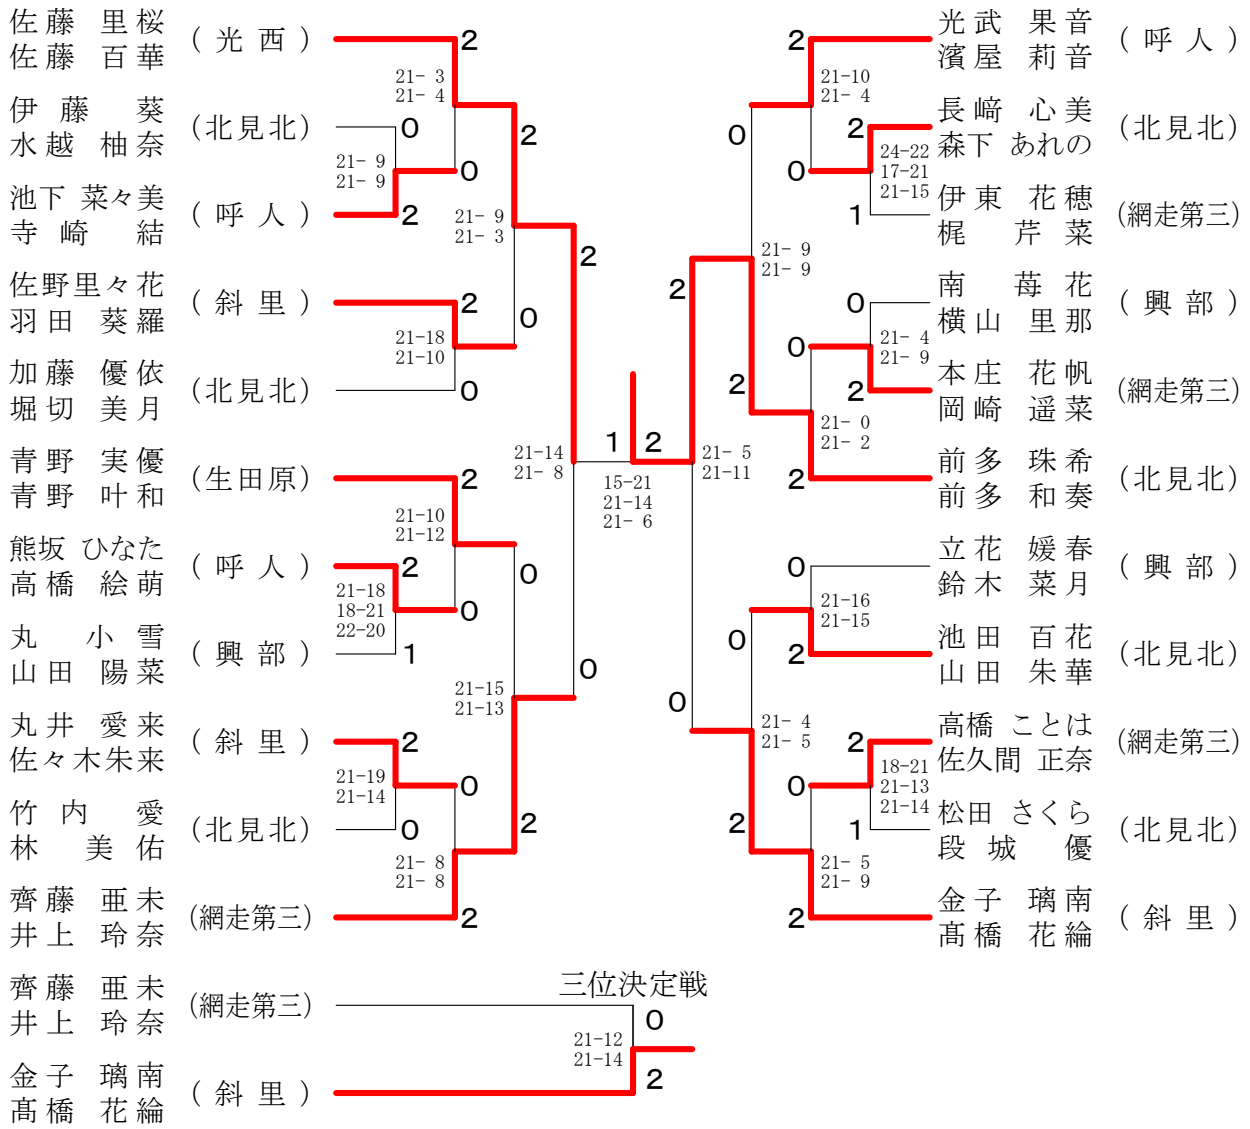

中学生男子ダブルス

山田 浩登 (相内)	2	栗田 玲央 (網走第三)	2
矢田目 璃輝	21-6 21-2	薄田 晴琉	21-3 21-7
高橋 蒼空 (網走第三)	0	牧野 太郎 (北見北)	0
中野 李都	21-16 21-12	川筋 開仁	1 12-21 21-18 22-20
影山 竜也 (北見北)	2	伊藤 響聖 (斜里)	2
谷田部 晴琉	21-5 21-3	高畑 聖	21-17 21-8
舘向 風依 (網走第三)	2	小山 蒼太 (相内)	2
菅 凜玖	0	渡邊 瞳和 (相内)	2
吉田 啓人 (呼人)	0	大西 悠来 (興部)	0
光武 拓真	21-10 21-3	大森 山輝 (興部)	0
千葉 大空 (北見北)	2	池田 智己 (北見北)	2
新山 朔楽	21-11 21-12	村岡 輝星 (北見北)	21-16 15-21 21-18
大串 真尋 (網走第三)	0	藤川 黎斗 (網走第三)	0
渡部 翔太郎	0	森下 佳祐 (網走第三)	1
鈴木 悠斗 (相内)	21-14 21-9	岩佐 奏汰 (網走第三)	0
岡田 悠希	2	菅野 柊人 (網走第三)	0
佐藤 悠斗 (網走第三)	X	油井 煌士 (相内)	2
久末 裕大	21-18 21-19	工藤 綾斗 (相内)	2
齐藤 拓磨 (斜里)	0	青沼 徹 (清里)	2
高 圭吾		佐藤 生弥 (清里)	2
三位決定戦			
鈴木 悠斗 (相内)	0		
岡田 悠希	21-8 21-12		
小山 蒼太 (相内)	2		
渡邊 瞳和			

中学生男子シングルス

中学生女子ダブルス

中学生女子シングルス