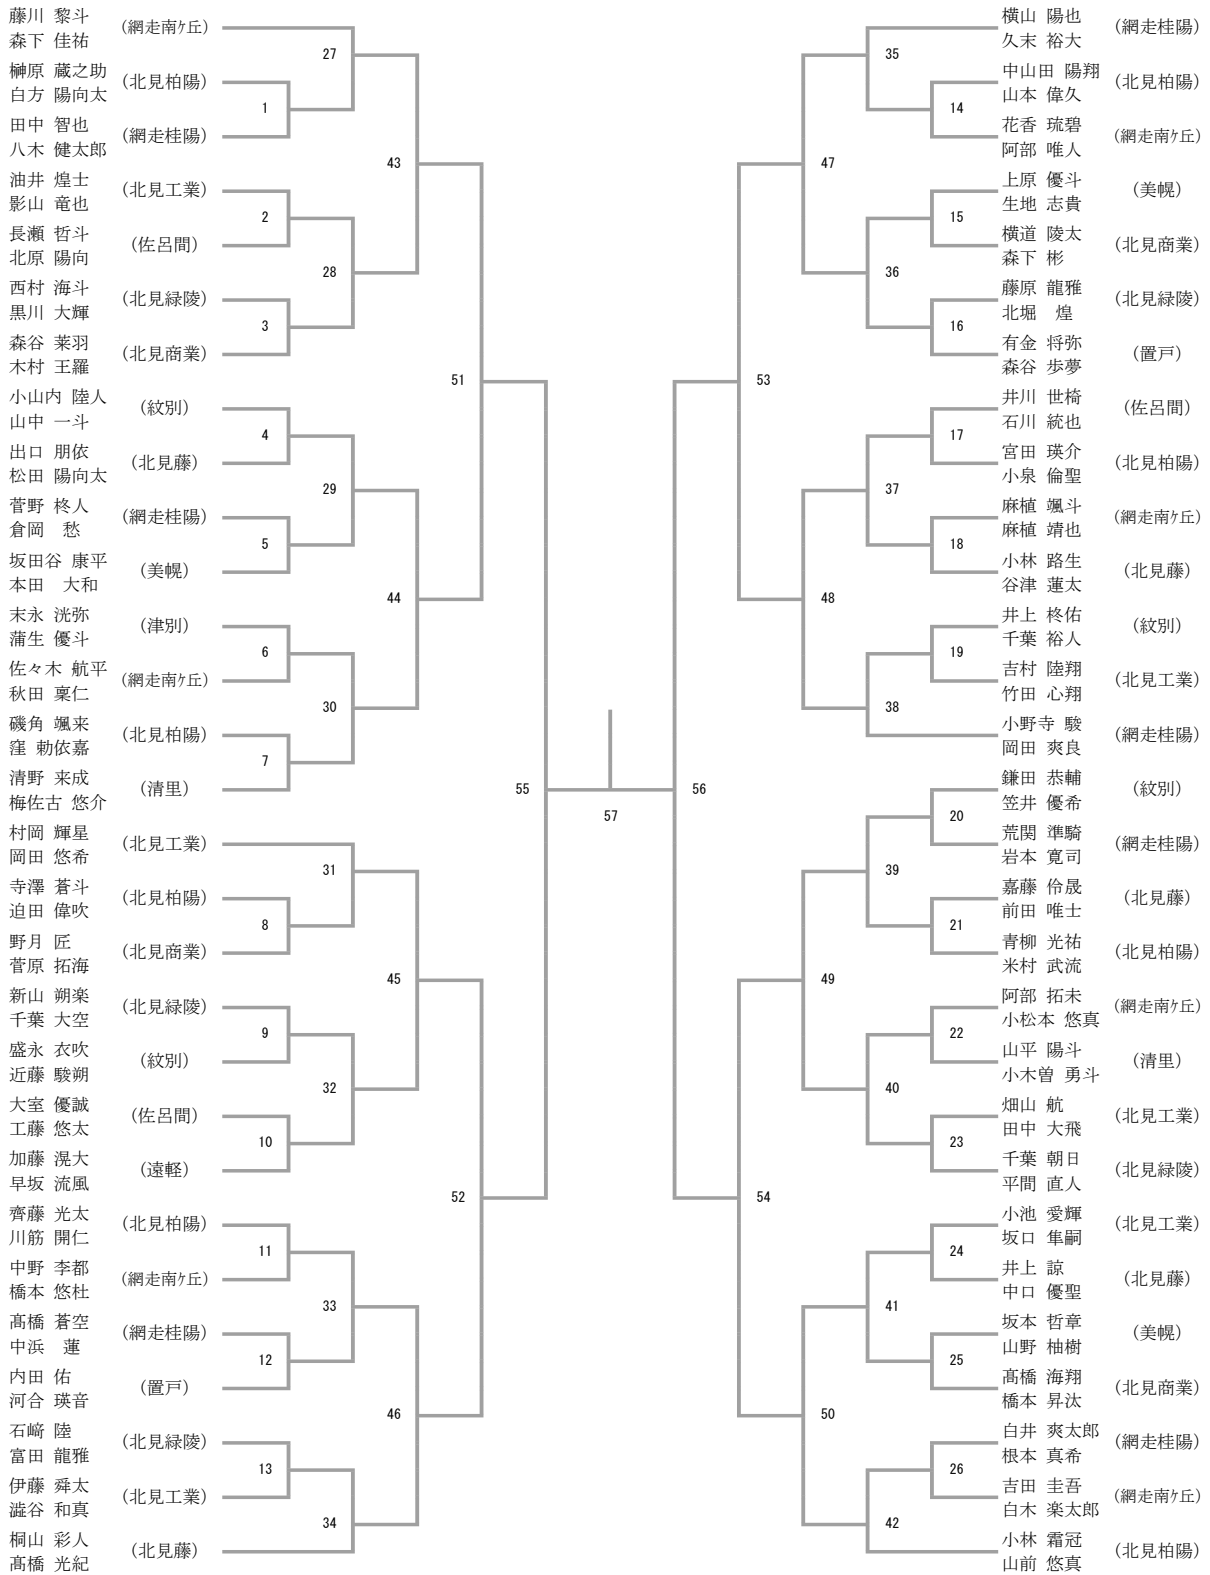

男子ダブルス (BD)

三位決定戦

女子ダブルス (GD)

三位決定戦

男子シングルス (B S)

三位決定戦

女子シングルス(G S)

三位決定戦