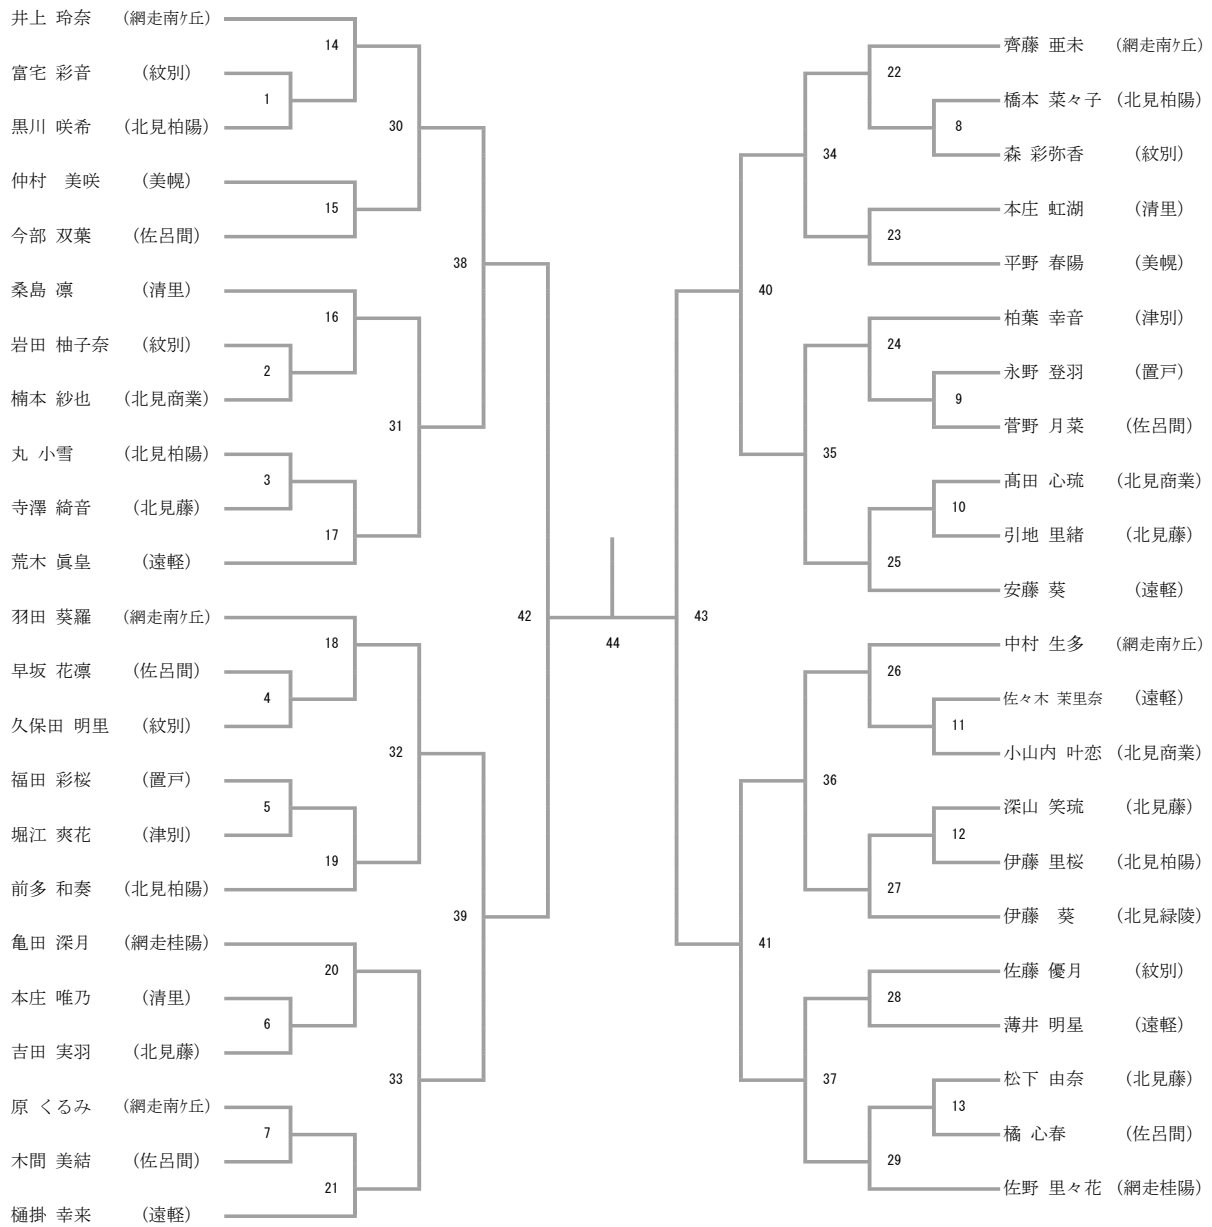

男子ダブルス (BD)

三位決定戦

女子ダブルス (GD)

三位決定戦

男子シングルス (B S)

三位決定戦

女子シングルス(G S)

三位決定戦