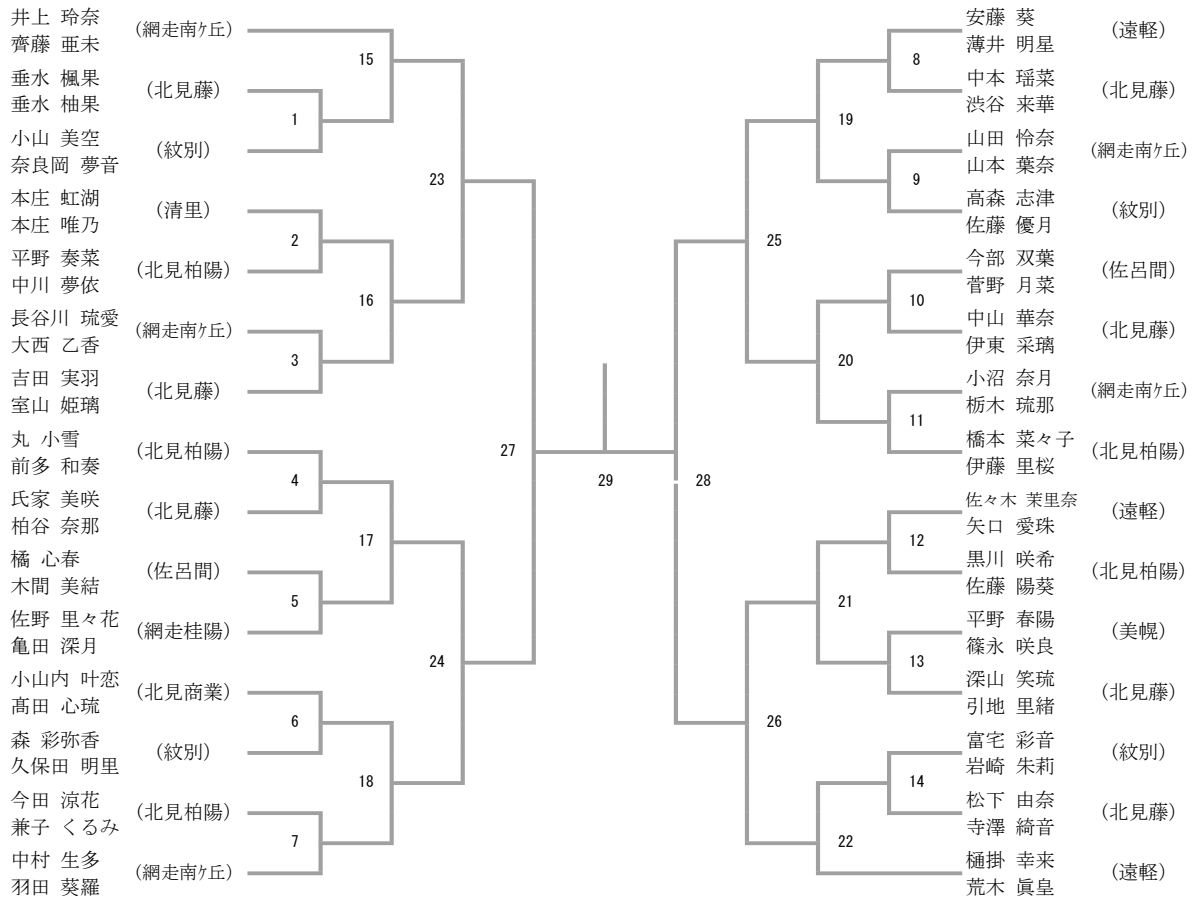

男子ダブルス (BD)

三位決定戦

女子ダブルス (GD)

三位決定戦

男子シングルス (B S)

三位決定戦

女子シングルス(G S)

三位決定戦