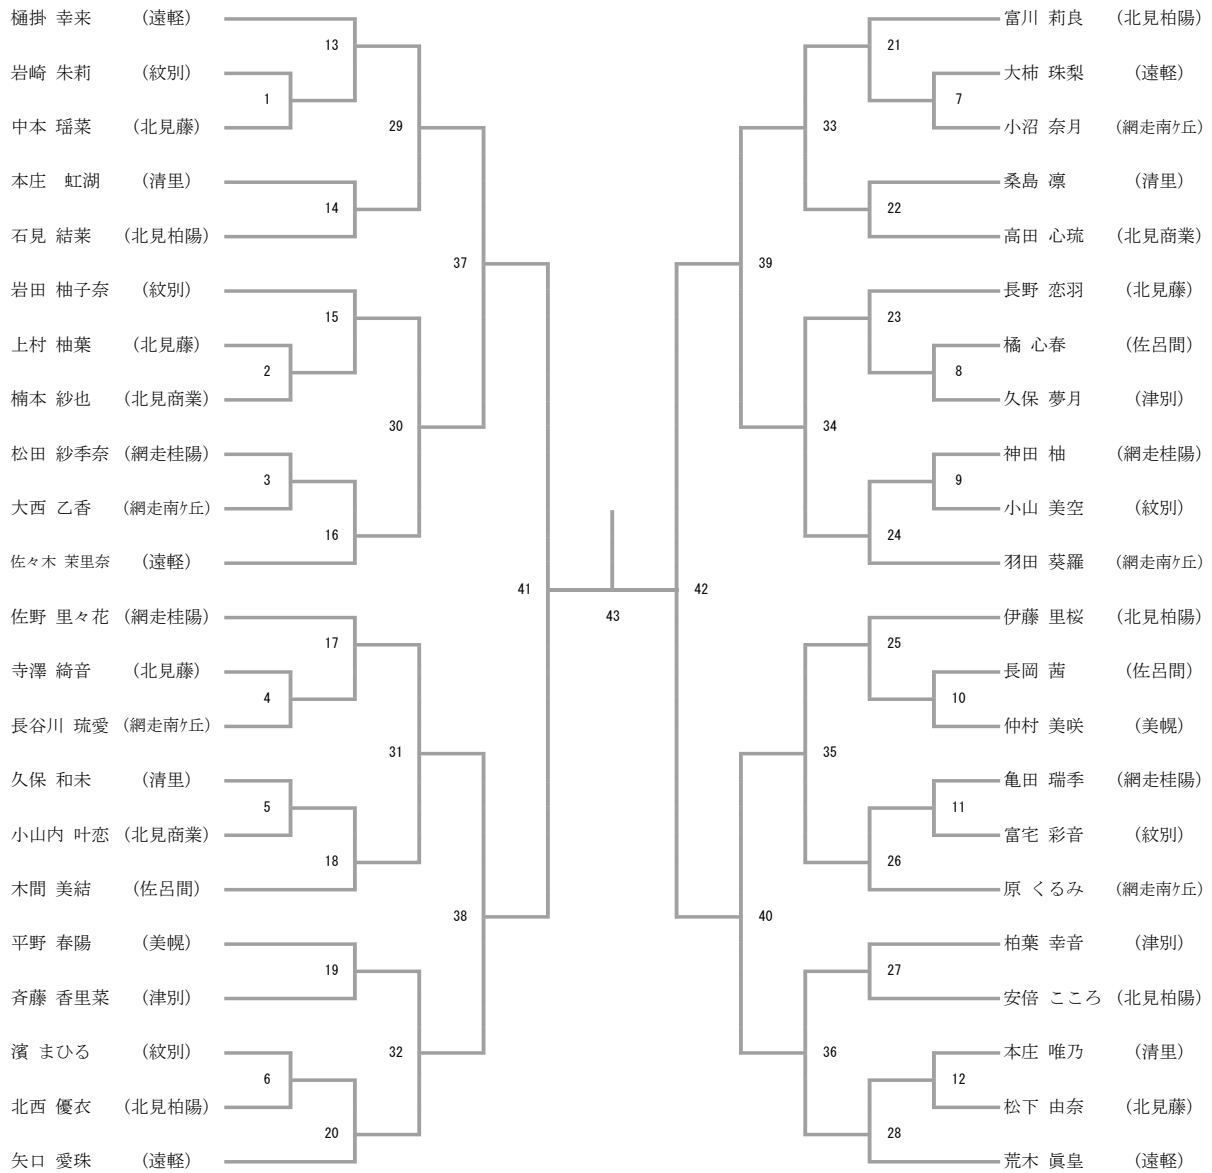

男子ダブルス (BD)

女子ダブルス (GD)

男子シングルス (BS)

三位決定戦

女子シングルス (GS)

三位決定戦