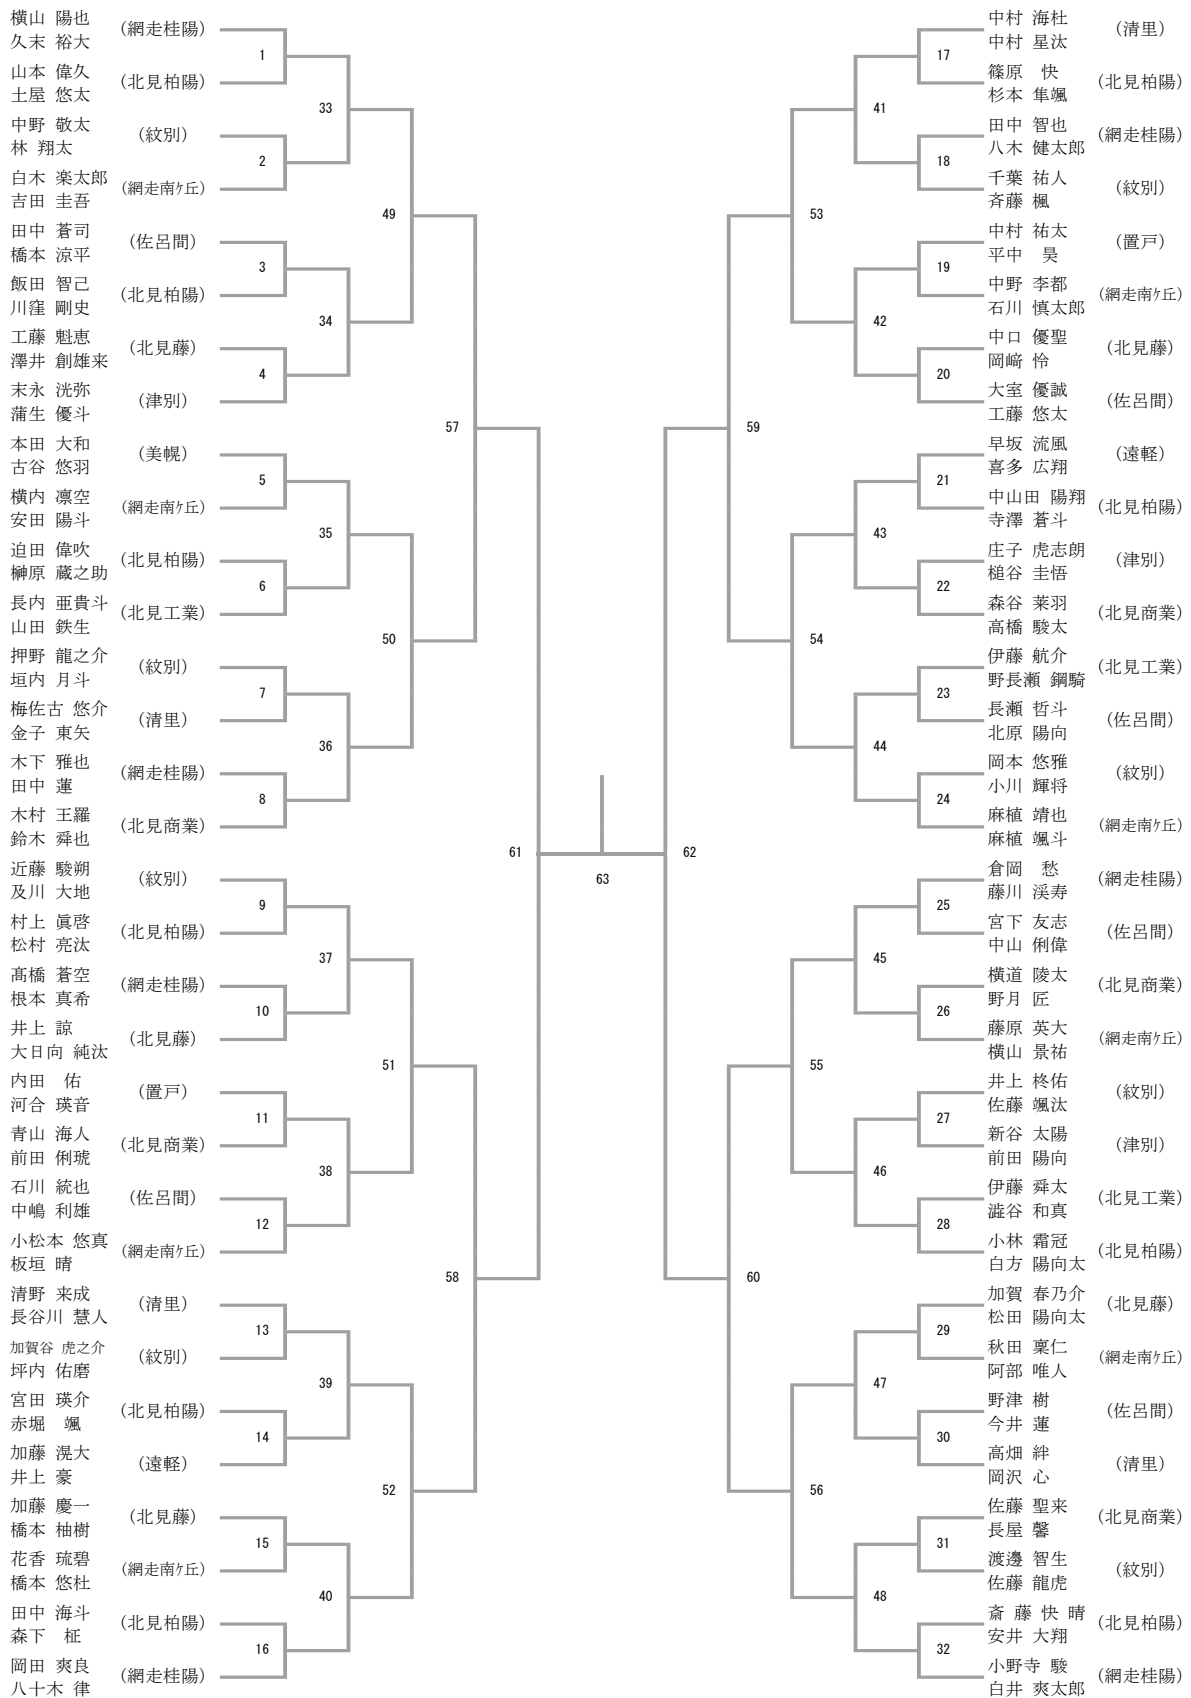

男子ダブルス (BD)

女子ダブルス (GD)

男子シングルス (BS)

三位決定戦

女子シングルス (GS)

三位決定戦