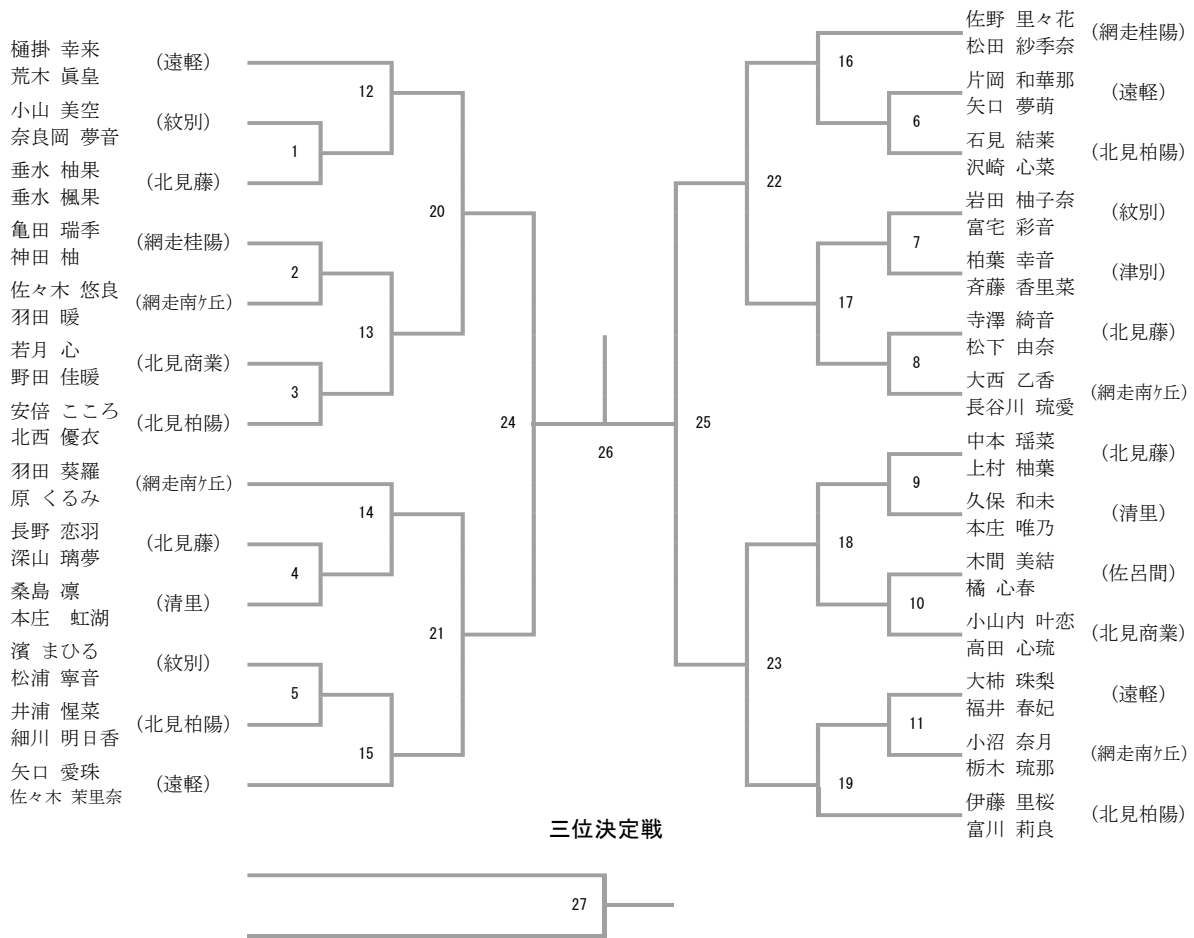

男子ダブルス (BD)

女子ダブルス (GD)

男子シングルス (BS)

三位決定戦

女子シングルス (GS)

三位決定戦