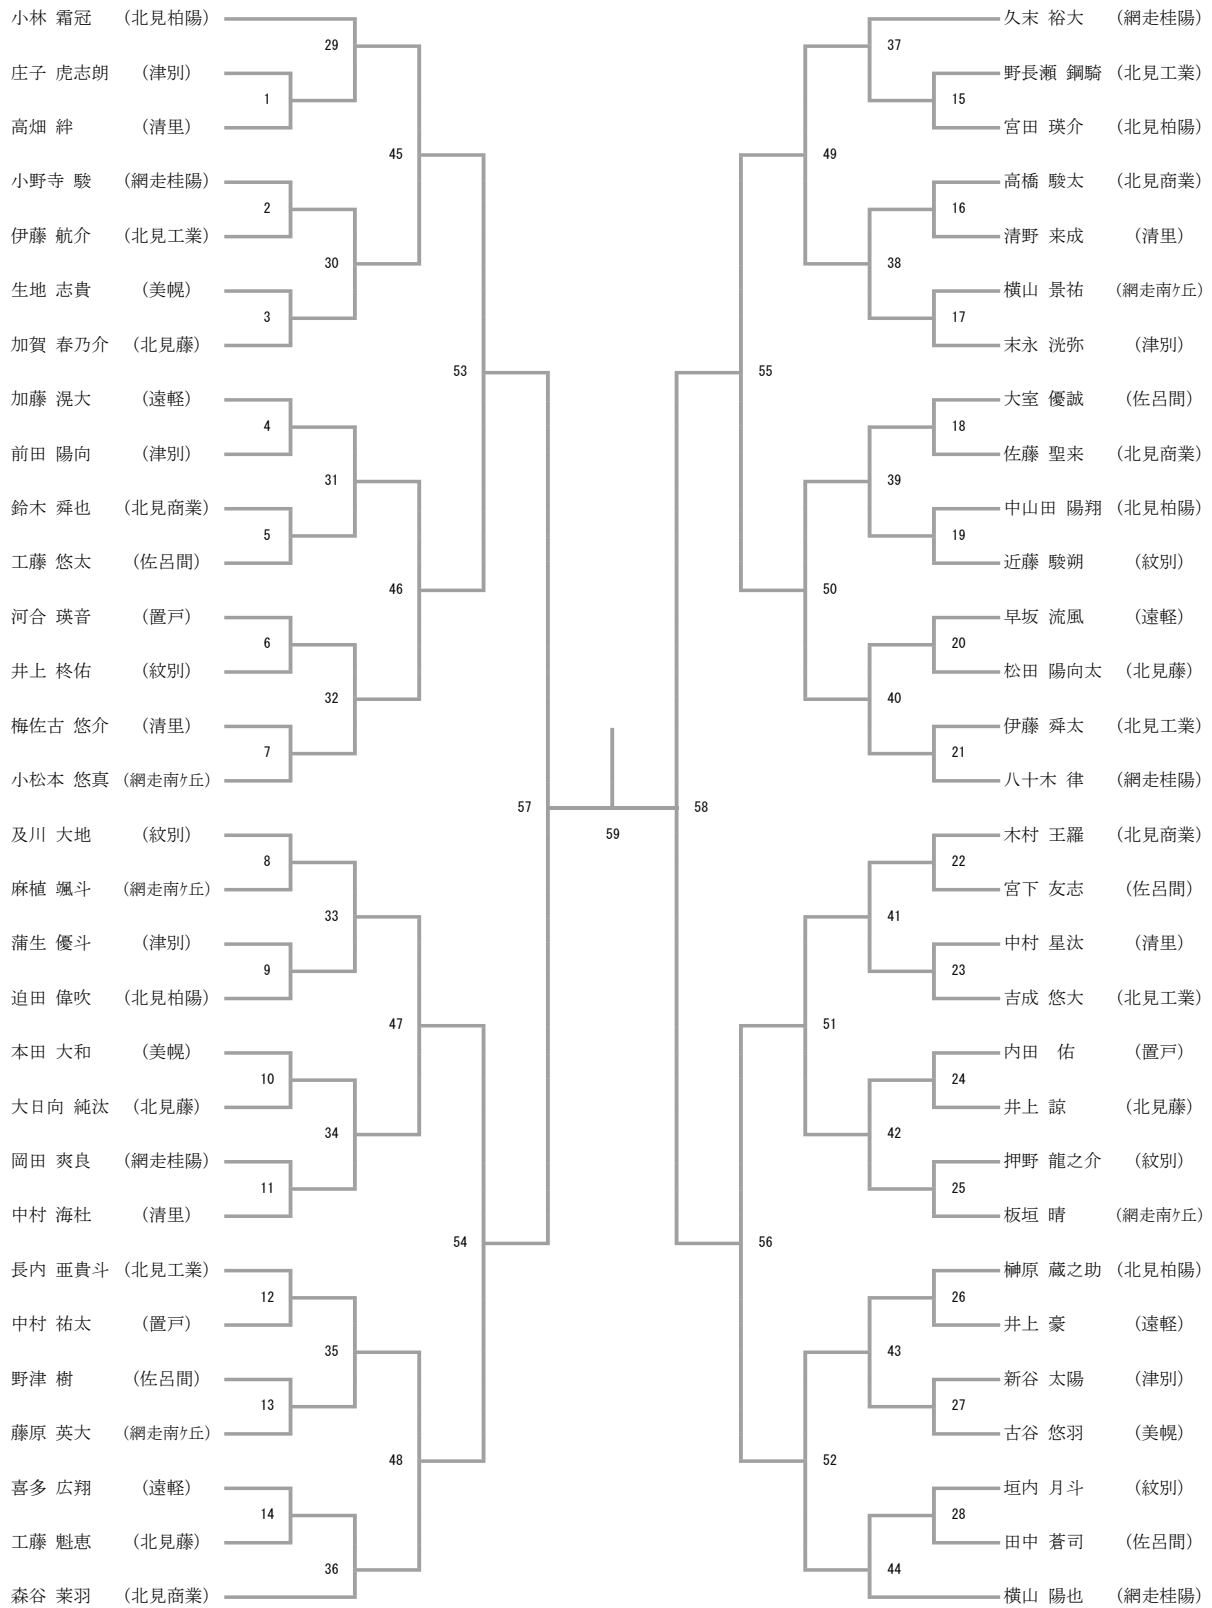

男子ダブルス (BD)

女子ダブルス (GD)

男子シングルス (BS)

三位決定戦

女子シングルス (GS)

三位決定戦