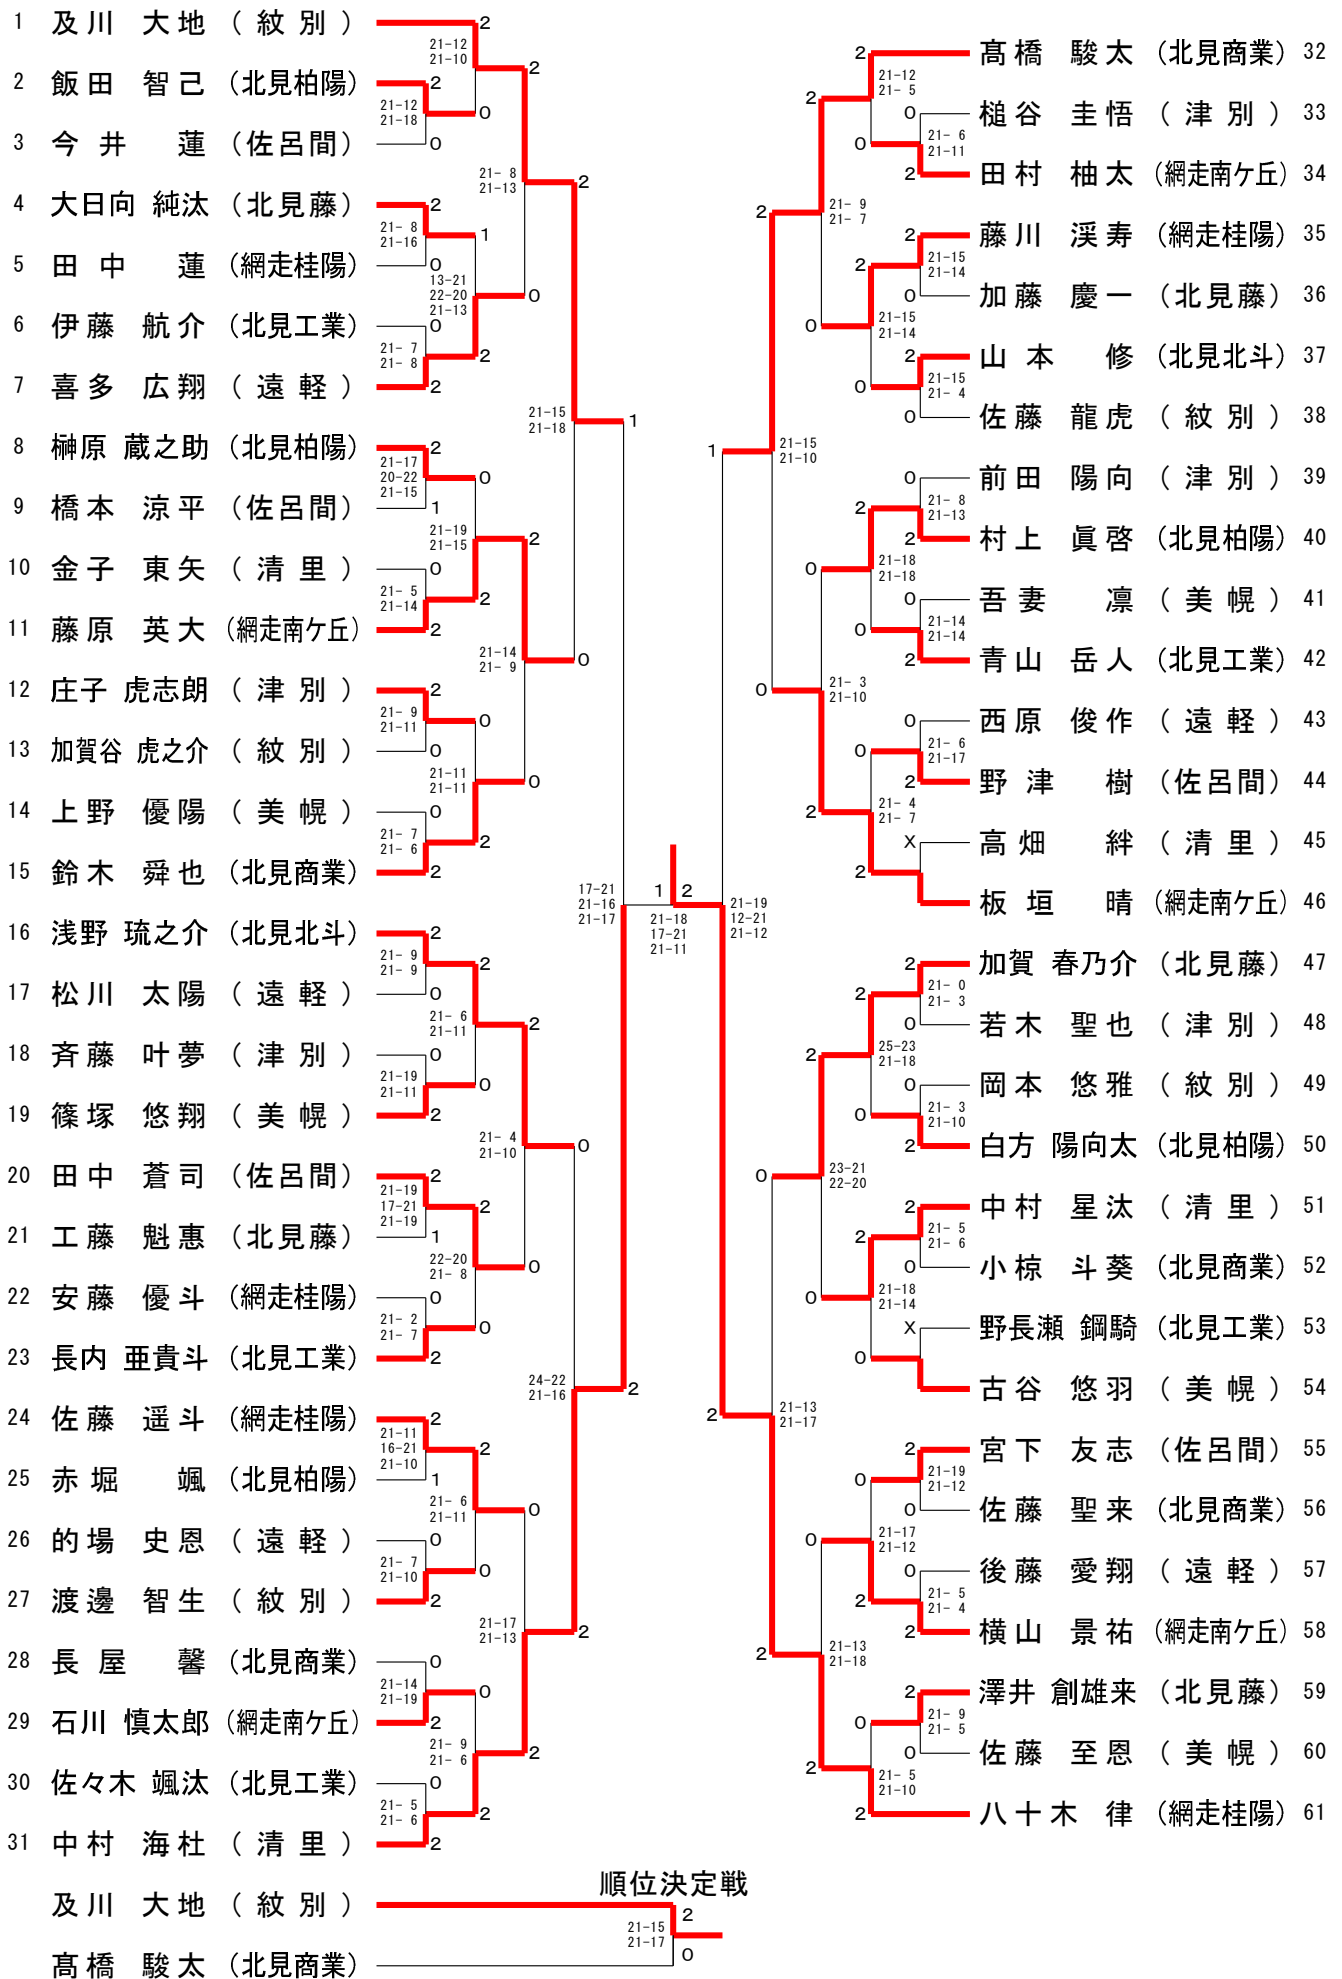

高校男子ダブルス (BD)

高校男子シングルス (BS)

高校女子ダブルス (GD)

高校女子シングルス (GS)

順位決定戦

8決め男子ダブルス (BD8)

8決め女子ダブルス (GD8)

8決め男子シングルス (BS8)

8決め女子シングルス (GS8)