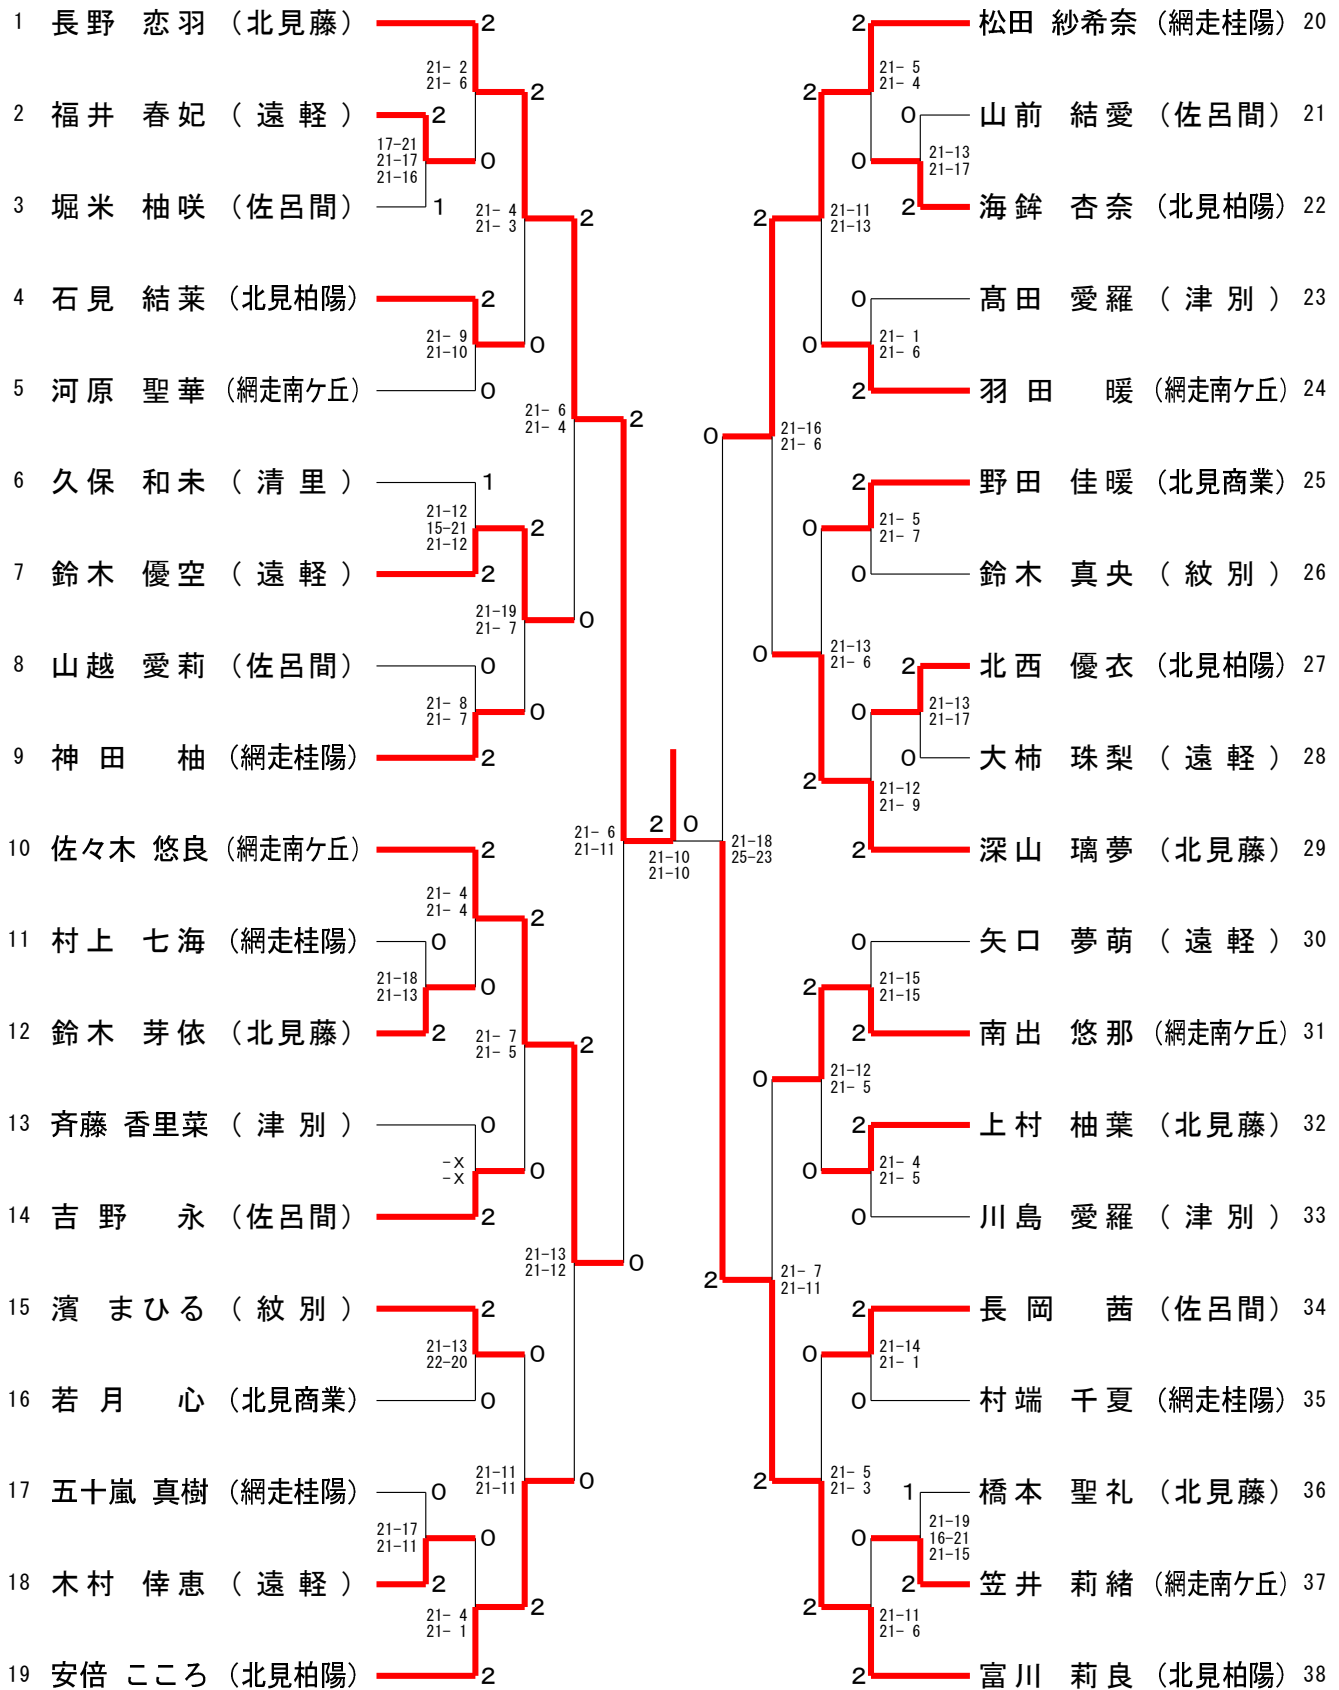

高校男子ダブルス (BD)

高校男子シングルス (BS)

高校女子ダブルス (GD)

高校女子シングルス (GS)

順位決定戦

8決め男子ダブルス (BD8)

8決め女子ダブルス (GD8)

8決め男子シングルス (BS8)

8決め女子シングルス (GS8)