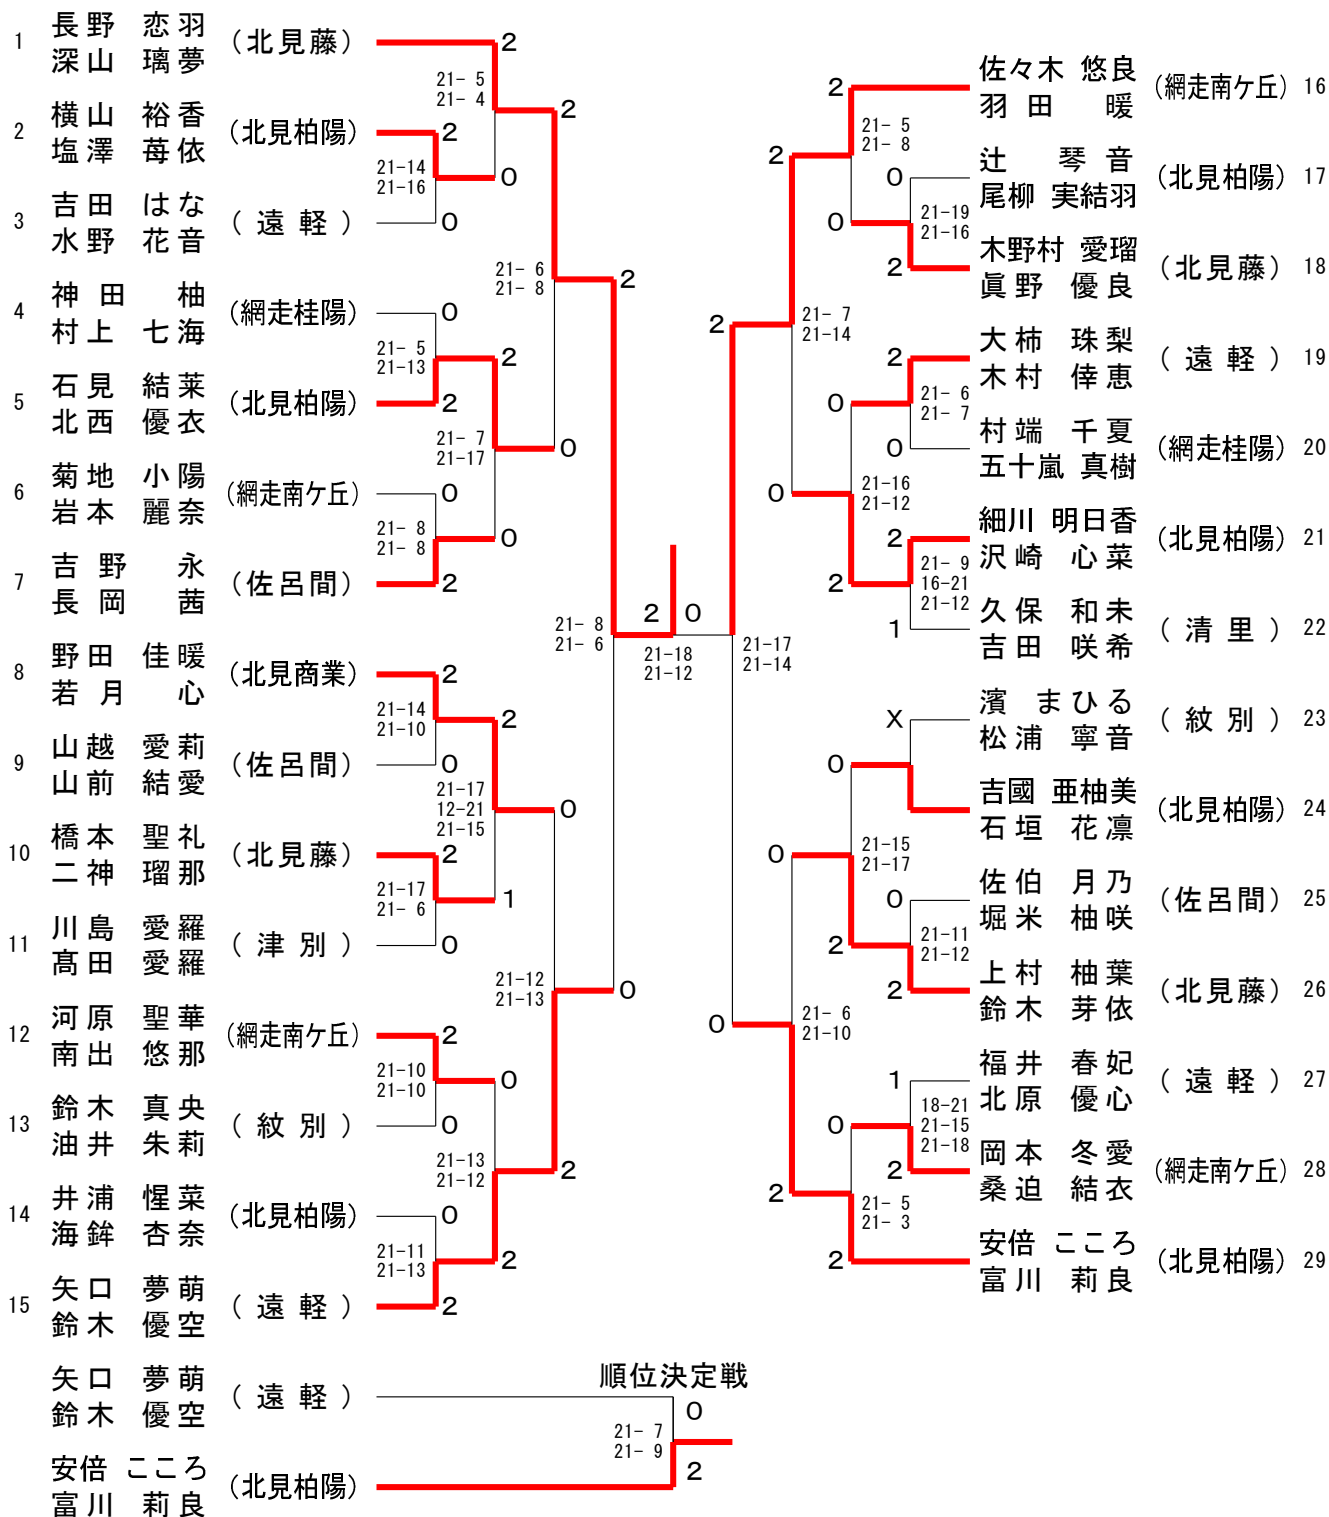

高校男子ダブルス (BD)

高校男子シングルス (BS)

高校女子ダブルス (GD)

高校女子シングルス (GS)

順位決定戦

8決め男子ダブルス (BD8)

8決め女子ダブルス (GD8)

8決め男子シングルス (BS8)

8決め女子シングルス (GS8)